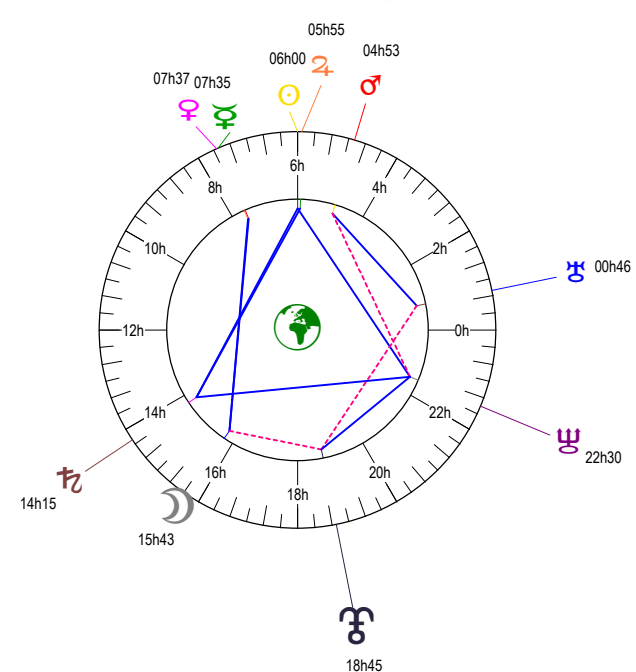

Ingrès Cancer - 21/06/2013 à 05h03m50 (GMT) Leymarie Livinhac 44N36 - 002E12

Latitudes héliocentriques

Sphère hélio-écliptique - Intégration

Latitudes géo-écliptiques

Sphère topo-géo-écliptique - Relation

Distances au Soleil en UA

♁	1.016	+
♂	0.458	+
♀	0.719	+
♃	1.506	+
♄	5.121	+
♅	9.835	+
♆	20.047	-
♇	29.985	-
♈	32.458	+

Maisons Placidus

I-VII	11♁♂24
II-VIII	29♁♂44
III-IX	20♁♂19
IV-X	16♁♂39
V-XI	22♁♂17
VI-XII	04♁♂33

Rétrogradations

♂	du 18 02 13 au 08 07 13
♄	du 07 06 13 au 13 11 13
♅	du 12 04 13 au 20 09 13

Hauteurs

Sphère locale - Sujet

Déclinaisons

Sphère géo-équatoriale - Objet

Distances à la Terre en UA

♁	1.016	+
♂	361 794 km	-
♀	0.688	->
♃	1.549	-
♄	2.461	-
♅	6.137	+>
♆	9.217	+
♇	20.238	-
♈	29.547	-
♉	31.460	-

IG relatives

	Héliocentr.	Géocentr.
♁	1	0
♂	0	104
♀	3	50
♃	99	1
♄	49	0
♅	63	7
♆	23	50
♇	2	25
♈	59	66
♉	68	68