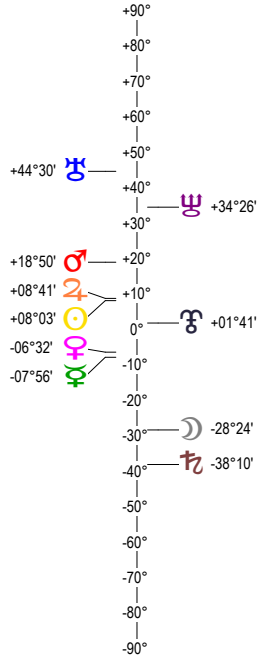

Ingrès Cancer - 21/06/2013 à 05h03m50 (GMT) Leymarie Livinhac 44N36 - 002E12

Latitudes héliocentriques

Sphère hélio-écliptique - Intégration

Latitudes géo-écliptiques

Sphère topo-géo-écliptique - Relation

Distances au Soleil en UA

♁	1.016	+
♂	0.458	+
♀	0.719	+
♃	1.506	+
♄	5.121	+
♅	9.835	+
♆	20.047	-
♇	29.985	-
♈	32.458	+

Maisons Placidus

I-VII	11♁♂24
II-VIII	29♁♂44
III-IX	20♁♂19
IV-X	16♁♂39
V-XI	22♁♂17
VI-XII	04♁♂33

Rétrogradations

♂	du 18 02 13 au 08 07 13
♄	du 07 06 13 au 13 11 13
♅	du 12 04 13 au 20 09 13

Hauteurs

Sphère locale - Sujet

Déclinaisons

Sphère géo-équatoriale - Objet

Distances à la Terre en UA

♁	1.016	+
♂	361 794 km	-
♀	0.688	->
♃	1.549	-
♄	2.461	-
♅	6.137	+>
♆	9.217	+
♇	20.238	-
♈	29.547	-
♉	31.460	-

IG relatives

	Héliocentr.	Géocentr.
♁	1	0
♂	0	104
♀	3	50
♃	99	1
♄	49	0
♅	63	7
♆	23	50
♇	2	25
♈	59	66
♉	68	68