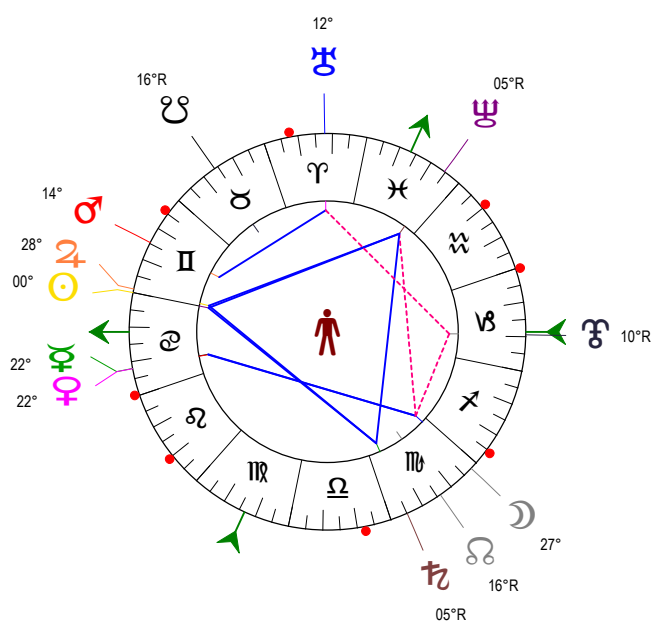

Ingrès Cancer - 21/06/2013 à 05h03m50 (GMT) Leymarie Livinhac 44N36 - 002E12

Latitudes héliocentriques

Sphère hélio-écliptique - Intégration

Latitudes géo-écliptiques

Sphère topo-géo-écliptique - Relation

Distances au Soleil en UA

♁	1.016	+
♂	0.458	+
♀	0.719	+
♃	1.506	+
♄	5.121	+
♅	9.835	+
♆	20.047	-
♇	29.985	-
♈	32.458	+

Maisons Placidus

I-VII	11♁♂24
II-VIII	29♁♂44
III-IX	20♁♂19
IV-X	16♁♂39
V-XI	22♁♂17
VI-XII	04♁♂33

Rétrogradations

♂	du 18 02 13 au 08 07 13
♄	du 07 06 13 au 13 11 13
♅	du 12 04 13 au 20 09 13

Hauteurs

Sphère locale - Sujet

Déclinaisons

Sphère géo-équatoriale - Objet

Distances à la Terre en UA

♁	1.016	+
♂	361 794 km	-
♀	0.688	->
♃	1.549	-
♄	2.461	-
♅	6.137	+>
♆	9.217	+
♇	20.238	-
♈	29.547	-
♉	31.460	-