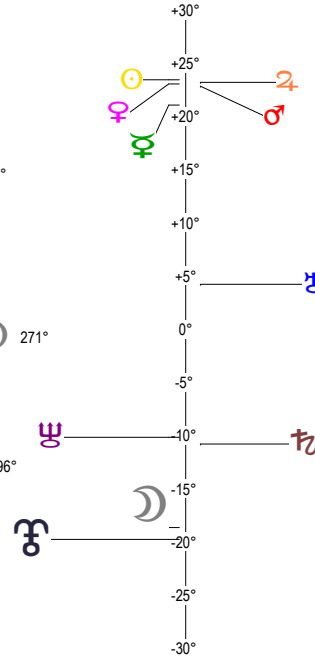

Ingrès Cancer - 21/06/2013 à 05h03m50 (GMT) Leymarie Livinhac 44N36 - 002E12

Latitudes héliocentriques

Sphère hélio-écliptique - Intégration

Latitudes géo-écliptiques

Sphère topo-géo-écliptique - Relation

Distances au Soleil en UA

♁	1.016	+
♂	0.458	+
♀	0.719	+
♃	1.506	+
♄	5.121	+
♅	9.835	+
♆	20.047	-
♇	29.985	-
♈	32.458	+

Maisons Placidus

I-VII	11♁♂24
II-VIII	29♁♂44
III-IX	20♁♂19
IV-X	16♁♂39
V-XI	22♁♂17
VI-XII	04♁♂33

Rétrogradations

♂	du 18 02 13 au 08 07 13
♄	du 07 06 13 au 13 11 13
♅	du 12 04 13 au 20 09 13

Hauteurs

Sphère locale - Sujet

Déclinaisons

Sphère géo-équatoriale - Objet

Distances à la Terre en UA

♁	1.016	+
♂	361 794 km	-
♀	0.688	->
♃	1.549	-
♄	2.461	-
♅	6.137	+>
♆	9.217	+
♇	20.238	-
♈	29.547	-
♉	31.460	-

IG relatives

	Héliocentr.	Géocentr.
♁	1	0
♂	0	104
♀	3	50
♃	99	1
♄	49	0
♅	63	7
♆	23	50
♇	2	25
♈	59	66
♉	68	68