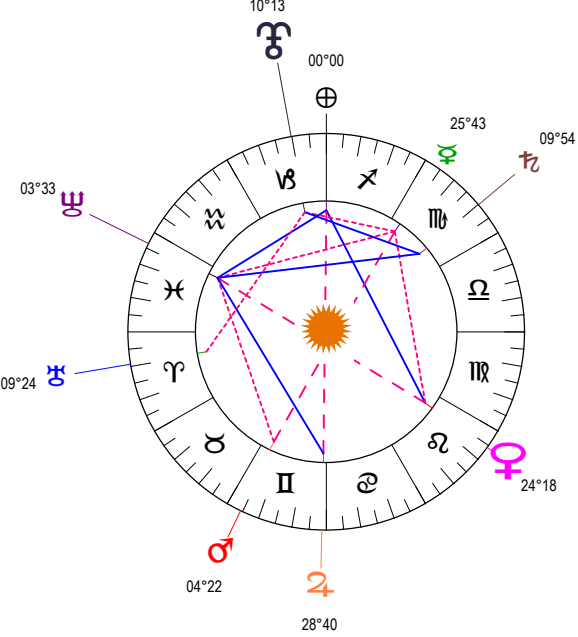

Ingrès Cancer - 21/06/2013 à 05h03m50 (GMT) Leymarie Livinhac 44N36 - 002E12

Latitudes héliocentriques

Sphère hélio-écliptique - Intégration

Latitudes géo-écliptiques

Sphère topo-géo-écliptique - Relation

Distances au Soleil en UA

♁	1.016	+
♂	0.458	+
♀	0.719	+
♃	1.506	+
♄	5.121	+
♅	9.835	+
♆	20.047	-
♇	29.985	-
♈	32.458	+

Maisons Placidus

I-VII	11♁♂24
II-VIII	29♁♂44
III-IX	20♁♂19
IV-X	16♁♂39
V-XI	22♁♂17
VI-XII	04♁♂33

Rétrogradations

♂	du 18 02 13 au 08 07 13
♄	du 07 06 13 au 13 11 13
♅	du 12 04 13 au 20 09 13

Hauteurs

Sphère locale - Sujet

Déclinaisons

Sphère géo-équatoriale - Objet

Distances à la Terre en UA

♁	1.016	+
♂	361 794 km	-
♀	0.688	->
♃	1.549	-
♄	2.461	-
♅	6.137	+>
♆	9.217	+
♇	20.238	-
♈	29.547	-
♉	31.460	-