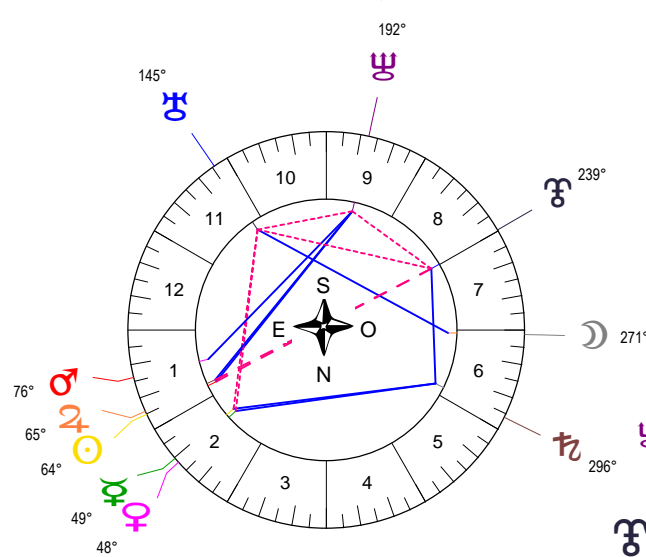

Ingrès Cancer - 21/06/2013 à 05h03m50 (GMT) Leymarie Livinhac 44N36 - 002E12

Latitudes héliocentriques

Sphère hélio-écliptique - Intégration

Latitudes géo-écliptiques

Sphère topo-géo-écliptique - Relation

Distances au Soleil en UA

♁	1.016	+
♂	0.458	+
♀	0.719	+
♃	1.506	+
♄	5.121	+
♅	9.835	+
♆	20.047	-
♇	29.985	-
♈	32.458	+

Maisons Placidus

I-VII	11♁♂24
II-VIII	29♁♂44
III-IX	20♁♂19
IV-X	16♁♂39
V-XI	22♁♂17
VI-XII	04♁♂33

Rétrogradations

♂	du 18 02 13 au 08 07 13
♄	du 07 06 13 au 13 11 13
♅	du 12 04 13 au 20 09 13

Hauteurs

Sphère locale - Sujet

Déclinaisons

Sphère géo-équatoriale - Objet

Distances à la Terre en UA

♁	1.016	+
♂	361 794 km	-
♀	0.688	->
♃	1.549	-
♄	2.461	-
♅	6.137	+>
♆	9.217	+
♇	20.238	-
♈	29.547	-
♉	31.460	-