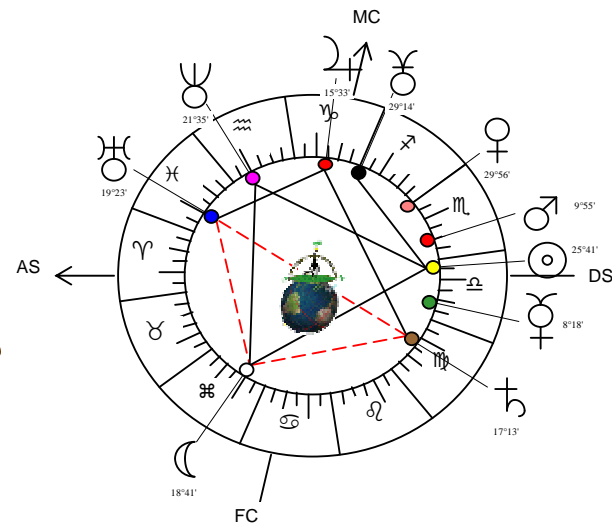

Nom	FONDATION
Prénom	ACSEIPICA
Date	18/10/+2008
Heure	17:00
Latitude	48°01'N
Longitude	2°10'O
<input checked="" type="checkbox"/> en degrés	

sphère héliocentrique / intégration

sphère topo-géo-écliptique / relation

distance Soleil en UA
+ augmente / - diminue

JUP -	
MER +	SAT +
VEN +	URA +
TER -	NEP -
MAR -	PLU +

Mercure au périhélie la veille

rétrogrades:
Neptune du 26 mai au 2 nov
Uranus du 27 juin au 27 nov

FONDATION ACSEIPICA

18 OCTOBRE 2008 17:00 TU PAIMPONT 48°01'N 2°10'O

(=)TS nais:
18h41'34s
AS 21°44' BEL
MC 9°32' CAP
NN 14°53' VER

sphère topocentrique / sujet

sphère géo-équatoriale / objet

distance Terre en UA
+ augmente / - diminue

0,996	SOL -
0,875	MER +
1,287	VEN -
2,500	MAR +
	JUP +
	SAT -
	URA +
	NEP +
	PLU +
364785 km	LUN +