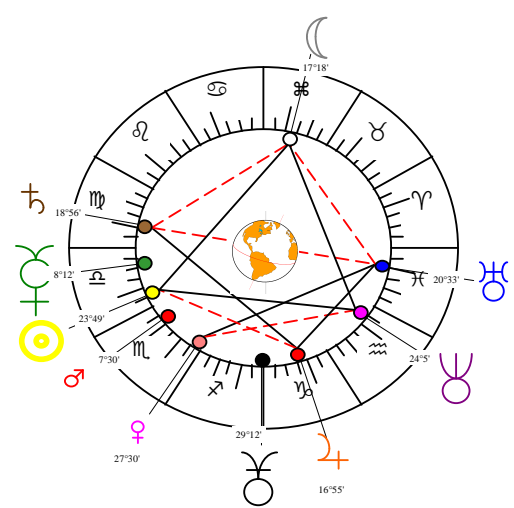

sphère géo-équatoriale / objet

distance Terre en UA
+ augmente / - diminue

0,996	SOL -
0,875	MER +
1,287	VEN -
2,500	MAR +
	JUP +
	SAT -
	URA +
	NEP +
	PLU +
364785 km	LUN +