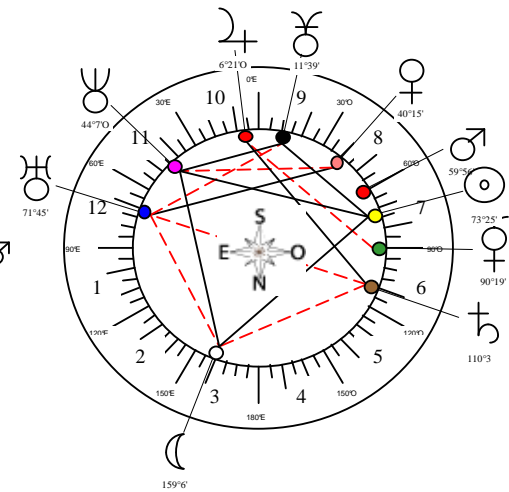

Nom	FONDATION
Prénom	ACSEIPICA
Date	18/10/+2008
Heure	17:00
Latitude	48°01'N
Longitude	2°10'O
<input checked="" type="checkbox"/> en degrés	

sphère héliocentrique / intégration

sphère topo-géo-écliptique / relation

distance Soleil en UA
+ augmente / - diminue

JUP -	
MER +	SAT +
VEN +	URA +
TER -	NEP -
MAR -	PLU +

Mercure au périhélie la veille

rétrogrades:
Neptune du 26 mai au 2 nov
Uranus du 27 juin au 27 nov

FONDATION ACSEIPICA

18 OCTOBRE 2008 17:00 TU PAIMPONT 48°01'N 2°10'O

(=)TS nais:
18h41'34s
AS 21°44' BEL
MC 9°32' CAP
NN 14°53' VER

sphère topocentrique / sujet

sphère géo-équatoriale / objet

distance Terre en UA
+ augmente / - diminue