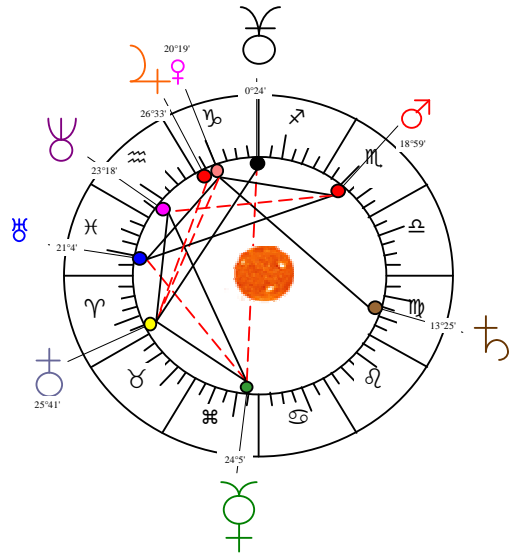

Nom	FONDATION
Prénom	ACSEIPICA
Date	18/10/+2008
Heure	17:00
Latitude	48°01'N
Longitude	2°10'O
<input checked="" type="checkbox"/> en degrés	

sphère héliocentrique / intégration

sphère topo-géo-écliptique / relation

distance Soleil en UA
+ augmente / - diminue

JUP -	
MER +	SAT +
VEN +	URA +
TER -	NEP -
MAR -	PLU +

Mercure au périhélie la veille

rétrogrades:
Neptune du 26 mai au 2 nov
Uranus du 27 juin au 27 nov

FONDATION ACSEIPICA

18 OCTOBRE 2008 17:00 TU PAIMPONT 48°01'N 2°10'O

(=)TS nais:
18h41'34s
AS 21°44' BEL
MC 9°32' CAP
NN 14°53' VER

sphère topocentrique / sujet

sphère géo-équatoriale / objet

distance Terre en UA
+ augmente / - diminue