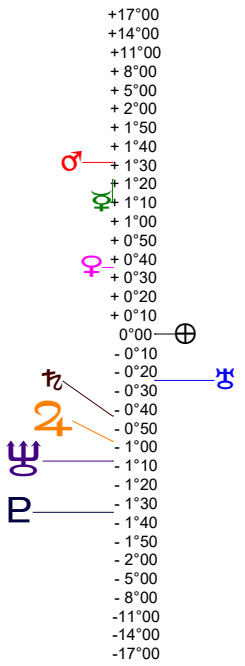

21 08 22 Vierge - 22/08/2021 à 21h34m45 TU Leymarie 44N36 - 002E12

Latitudes héliocentriques

Sphère hélio-écliptique - Intégration

Latitudes géo-écliptiques

Sphère topo-géo-écliptique - Relation

Distances au Soleil en UA

♁	1.011	-
♂	0.439	+
♀	0.725	+
♃	1.658	-
♄	5.024	-
♅	9.946	-
♁	19.741	-
♁	29.923	-
♁	34.347	+

Domification : Placidus

I-VII	17♁18
II-VIII	14♃43
III-IX	05♁13
IV-X	25♁20
V-XI	19♁49
VI-XII	25♁52

Rétrogradations

♂	du 20 06 21 au 18 10 21
♃	du 23 05 21 au 11 10 21
♄	du 20 08 21 au 18 01 22
♅	du 25 06 21 au 01 12 21
♁	du 27 04 21 au 06 10 21

Hauteurs

Sphère locale - Sujet

Déclinaisons

Sphère géo-équatoriale - Objet