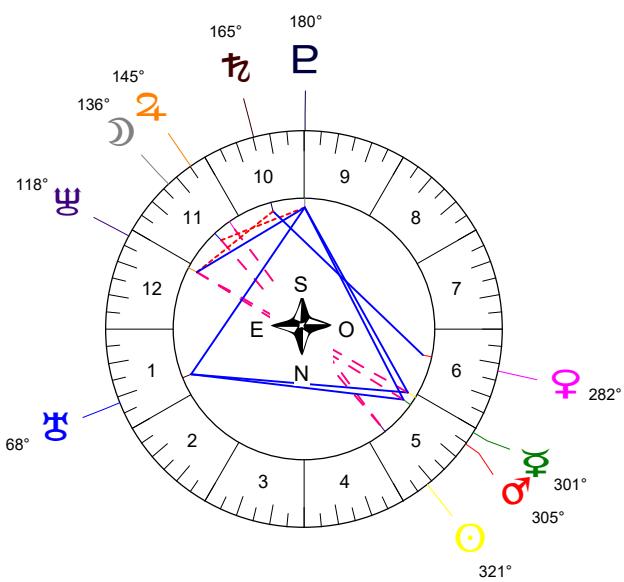

21 08 22 Vierge - 22/08/2021 à 21h34m45 TU Leymarie 44N36 - 002E12

Latitudes héliocentriques

Sphère hélio-écliptique - Intégration

Latitudes géo-écliptiques

Sphère topo-géo-écliptique - Relation

Distances au Soleil en UA

♁	1.011	-
♂	0.439	+
♀	0.725	+
♃	1.658	-
♄	5.024	-
♅	9.946	-
♁	19.741	-
♁	29.923	-
♁	34.347	+

Domification : Placidus

I-VII	17♁18
II-VIII	14♃43
III-IX	05♁13
IV-X	25♁20
V-XI	19♁49
VI-XII	25♁52

Rétrogradations

♂	du 20 06 21 au 18 10 21
♃	du 23 05 21 au 11 10 21
♄	du 20 08 21 au 18 01 22
♅	du 25 06 21 au 01 12 21
♁	du 27 04 21 au 06 10 21

Hauteurs

Sphère locale - Sujet

Déclinaisons

Sphère géo-équatoriale - Objet