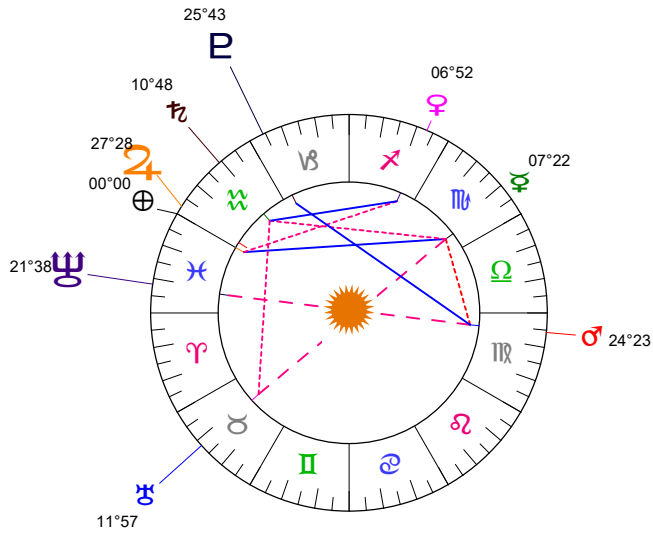

21 08 22 Vierge - 22/08/2021 à 21h34m45 TU Leymarie 44N36 - 002E12

Latitudes héliocentriques

Sphère hélio-écliptique - Intégration

Latitudes géo-écliptiques

Sphère topo-géo-écliptique - Relation

Distances au Soleil en UA

♁	1.011	-
♂	0.439	+
♀	0.725	+
♃	1.658	-
♄	5.024	-
♅	9.946	-
♁	19.741	-
♁	29.923	-
♁	34.347	+

Domification : Placidus

I-VII	17♁18
II-VIII	14♃43
III-IX	05♁13
IV-X	25♁20
V-XI	19♁49
VI-XII	25♁52

Rétrogradations

♂	du 20 06 21 au 18 10 21
♃	du 23 05 21 au 11 10 21
♄	du 20 08 21 au 18 01 22
♅	du 25 06 21 au 01 12 21
♁	du 27 04 21 au 06 10 21

Hauteurs

Sphère locale - Sujet

Déclinaisons

Sphère géo-équatoriale - Objet