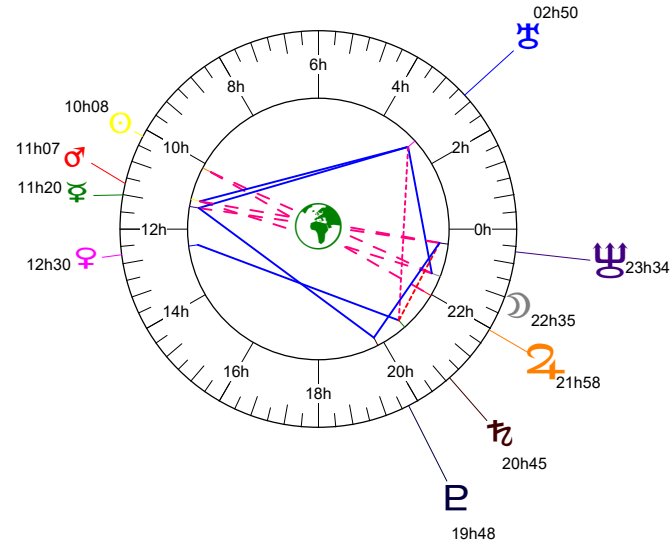

♁	1.011	-
♂	0.439	+
♀	0.725	+
♃	1.658	-
♄	5.024	-
♅	9.946	-
♁	19.741	-
♁	29.923	-
♁	34.347	+

Domification : Placidus

I-VII	17♁18
II-VIII	14♃43
III-IX	05♁13
IV-X	25♁20
V-XI	19♁49
VI-XII	25♁52

Rétrogradations

♂	du 20 06 21 au 18 10 21
♃	du 23 05 21 au 11 10 21
♄	du 20 08 21 au 18 01 22
♅	du 25 06 21 au 01 12 21
♁	du 27 04 21 au 06 10 21

Hauteurs

Sphère locale - Sujet

Déclinaisons

Sphère géo-équatoriale - Objet