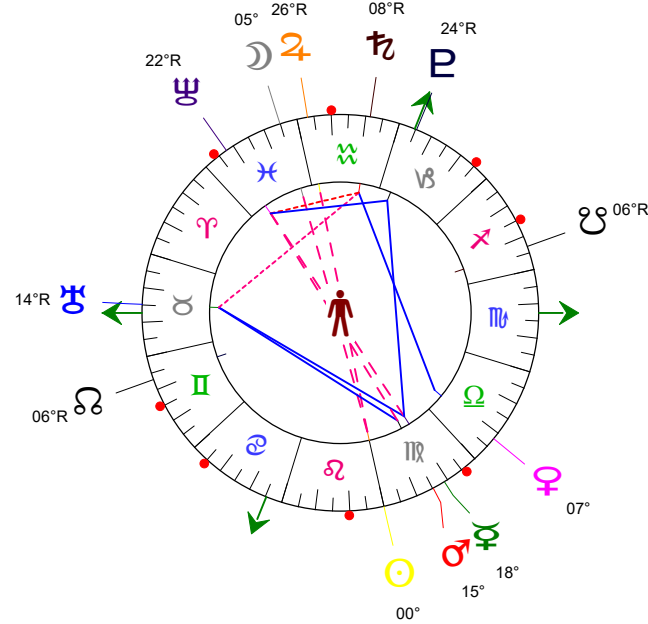

21 08 22 Vierge - 22/08/2021 à 21h34m45 TU Leymarie 44N36 - 002E12

Latitudes héliocentriques

Sphère hélio-écliptique - Intégration

Latitudes géo-écliptiques

Sphère topo-géo-écliptique - Relation

Distances au Soleil en UA

♁	1.011	-
♂	0.439	+
♀	0.725	+
♃	1.658	-
♄	5.024	-
♅	9.946	-
♁	19.741	-
♁	29.923	-
♁	34.347	+

Domification : Placidus

I-VII	17♁18
II-VIII	14♃43
III-IX	05♁13
IV-X	25♁20
V-XI	19♁49
VI-XII	25♁52

Rétrogradations

♂	du 20 06 21 au 18 10 21
♃	du 23 05 21 au 11 10 21
♄	du 20 08 21 au 18 01 22
♅	du 25 06 21 au 01 12 21
♁	du 27 04 21 au 06 10 21

Hauteurs

Sphère locale - Sujet

Déclinaisons

Sphère géo-équatoriale - Objet