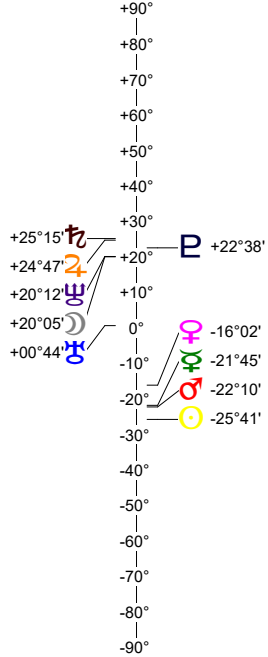

21 08 22 Vierge - 22/08/2021 à 21h34m45 TU Leymarie 44N36 - 002E12

Latitudes héliocentriques

Sphère hélio-écliptique - Intégration

Latitudes géo-écliptiques

Sphère topo-géo-écliptique - Relation

Distances au Soleil en UA

♁	1.011	-
♂	0.439	+
♀	0.725	+
♃	1.658	-
♄	5.024	-
♅	9.946	-
♁	19.741	-
♁	29.923	-
♁	34.347	+

Domification : Placidus

I-VII	17♁18
II-VIII	14♃43
III-IX	05♁13
IV-X	25♁20
V-XI	19♁49
VI-XII	25♁52

Rétrogradations

♂	du 20 06 21 au 18 10 21
♃	du 23 05 21 au 11 10 21
♄	du 20 08 21 au 18 01 22
♅	du 25 06 21 au 01 12 21
♁	du 27 04 21 au 06 10 21

Hauteurs

Sphère locale - Sujet

Déclinaisons

Sphère géo-équatoriale - Objet