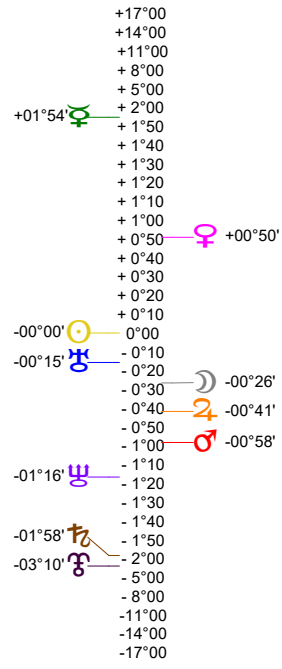

24 06 28 DQ - 28/06/2024 à 21h53m07 (28/06 19h53m07 TU) Aardappelhoek 50N57 - 003E09

Latitudes héliocentriques

Sphère hélio-écliptique - Intégration

Latitudes géo-écliptiques

Sphère topo-géo-écliptique - Relation

Distances au Soleil en UA

♁	1.017	+
♂	0.364	+
♃	0.719	-
♄	1.400	-
♅	5.027	+
♆	9.686	-
♇	19.584	-
♈	29.899	-
♉	35.044	+

Domification : Placidus

I-VII	06♁@13
II-VIII	25♁@31
III-IX	11°♀@40
IV-X	11♁@15
V-XI	01♁@46
VI-XII	18♁@48

Rétrogradations

♁ du 02 05 24 au 12 10 24

Hauteurs

Sphère locale - Sujet

Déclinaisons

Sphère géo-équatoriale - Objet

Distances à la Terre en UA

♁	1.017	+
♂	369 772 km	+
♃	1.213	-
♄	1.719	-
♅	1.748	-
♆	5.883	-
♇	9.321	-
♈	20.328	-
♉	29.747	-
♊	34.113	-