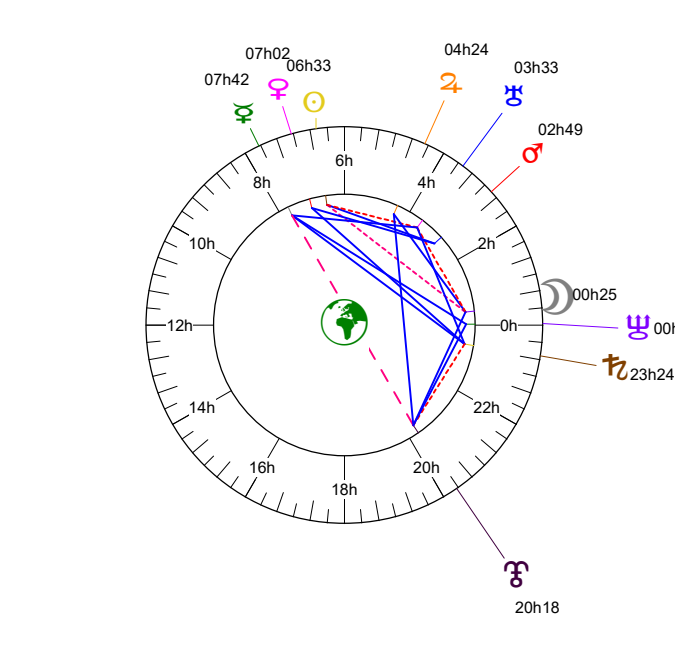

24 06 28 DQ - 28/06/2024 à 21h53m07 (28/06 19h53m07 TU) Aardappelhoek 50N57 - 003E09

Latitudes héliocentriques

Sphère hélio-écliptique - Intégration

Latitudes géo-écliptiques

Sphère topo-géo-écliptique - Relation

Distances au Soleil en UA

♁	1.017	+
♂	0.364	+
♃	0.719	-
♄	1.400	-
♅	5.027	+
♆	9.686	-
♇	19.584	-
♈	29.899	-
♉	35.044	+

Domification : Placidus

I-VII	06♁@13
II-VIII	25♁@31
III-IX	11°♀@40
IV-X	11♁@15
V-XI	01♁@46
VI-XII	18♁@48

Rétrogradations

♁ du 02 05 24 au 12 10 24

Hauteurs

Sphère locale - Sujet

Déclinaisons

Sphère géo-équatoriale - Objet

Distances à la Terre en UA

♁	1.017	+
♂	369 772 km	+
♃	1.213	-
♄	1.719	-
♅	1.748	-
♆	5.883	-
♇	9.321	-
♈	20.328	-
♉	29.747	-
♊	34.113	-

IG relatives

	Héliocentr.	Géocentr.
♁	0	-1
♂	49	7
♃	97	0
♄	91	3
♅	83	12
♆	36	46
♇	26	22
♈	72	58
♉	51	52