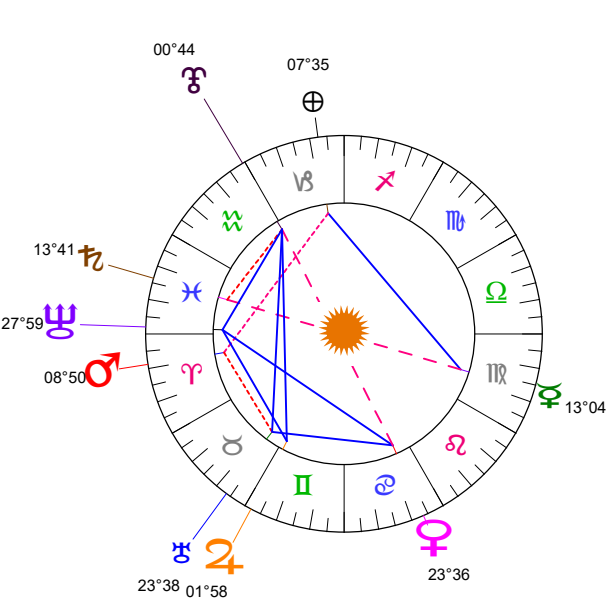

24 06 28 DQ - 28/06/2024 à 21h53m07 (28/06 19h53m07 TU) Aardappelhoek 50N57 - 003E09

Latitudes héliocentriques

Sphère hélio-écliptique - Intégration

Latitudes géo-écliptiques

Sphère topo-géo-écliptique - Relation

Distances au Soleil en UA

♁	1.017	+
♂	0.364	+
♃	0.719	-
♄	1.400	-
♅	5.027	+
♆	9.686	-
♇	19.584	-
♈	29.899	-
♉	35.044	+

Domification : Placidus

I-VII	06♁@13
II-VIII	25♁@31
III-IX	11°♀@40
IV-X	11♁@15
V-XI	01♁@46
VI-XII	18♁@48

Rétrogradations

♁ du 02 05 24 au 12 10 24

Hauteurs

Sphère locale - Sujet

Déclinaisons

Sphère géo-équatoriale - Objet

Distances à la Terre en UA

♁	1.017	+
♂	369 772 km	+
♃	1.213	-
♄	1.719	-
♅	1.748	-
♆	5.883	-
♇	9.321	-
♈	20.328	-
♉	29.747	-
♊	34.113	-