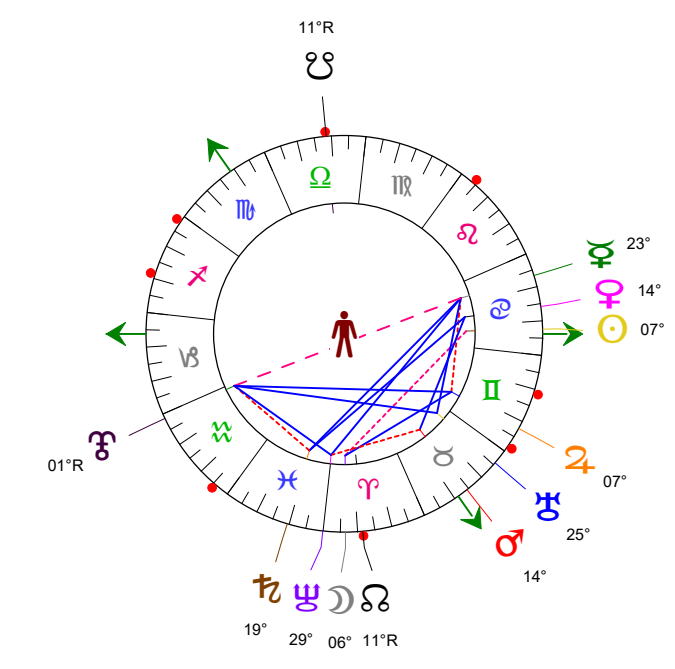

24 06 28 DQ - 28/06/2024 à 21h53m07 (28/06 19h53m07 TU) Aardappelhoek 50N57 - 003E09

Latitudes héliocentriques

Sphère hélio-écliptique - Intégration

Latitudes géo-écliptiques

Sphère topo-géo-écliptique - Relation

Distances au Soleil en UA

♁	1.017	+
♂	0.364	+
♃	0.719	-
♄	1.400	-
♅	5.027	+
♆	9.686	-
♇	19.584	-
♈	29.899	-
♉	35.044	+

Domification : Placidus

I-VII	06♁@13
II-VIII	25♁@31
III-IX	11°♀@40
IV-X	11♁@15
V-XI	01♁@46
VI-XII	18♁@48

Rétrogradations

♁ du 02 05 24 au 12 10 24

Hauteurs

Sphère locale - Sujet

Déclinaisons

Sphère géo-équatoriale - Objet

Distances à la Terre en UA

♁	1.017	+
♂	369 772 km	+
♃	1.213	-
♄	1.719	-
♅	1.748	-
♆	5.883	-
♇	9.321	-
♈	20.328	-
♉	29.747	-
♊	34.113	-