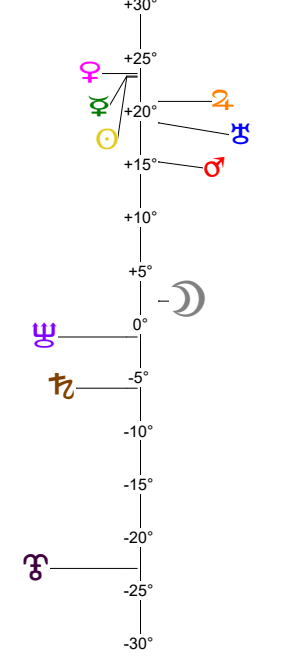

24 06 28 DQ - 28/06/2024 à 21h53m07 (28/06 19h53m07 TU) Aardappelhoek 50N57 - 003E09

Latitudes héliocentriques

Sphère hélio-écliptique - Intégration

Latitudes géo-écliptiques

Sphère topo-géo-écliptique - Relation

Distances au Soleil en UA

♁	1.017	+
♂	0.364	+
♃	0.719	-
♄	1.400	-
♅	5.027	+
♆	9.686	-
♇	19.584	-
♈	29.899	-
♉	35.044	+

Domification : Placidus

I-VII	06♁@13
II-VIII	25♁@31
III-IX	11°♀@40
IV-X	11♁@15
V-XI	01♁@46
VI-XII	18♁@48

Rétrogradations

♁ du 02 05 24 au 12 10 24

Hauteurs

Sphère locale - Sujet

Déclinaisons

Sphère géo-équatoriale - Objet

Distances à la Terre en UA

♁	1.017	+
♂	369 772 km	+
♃	1.213	-
♄	1.719	-
♅	1.748	-
♆	5.883	-
♇	9.321	-
♈	20.328	-
♉	29.747	-
♊	34.113	-

IG relatives

	Héliocentr.	Géocentr.
♁	0	-1
♂	49	7
♃	97	0
♄	91	3
♅	83	12
♆	36	46
♇	26	22
♈	72	58
♉	51	52