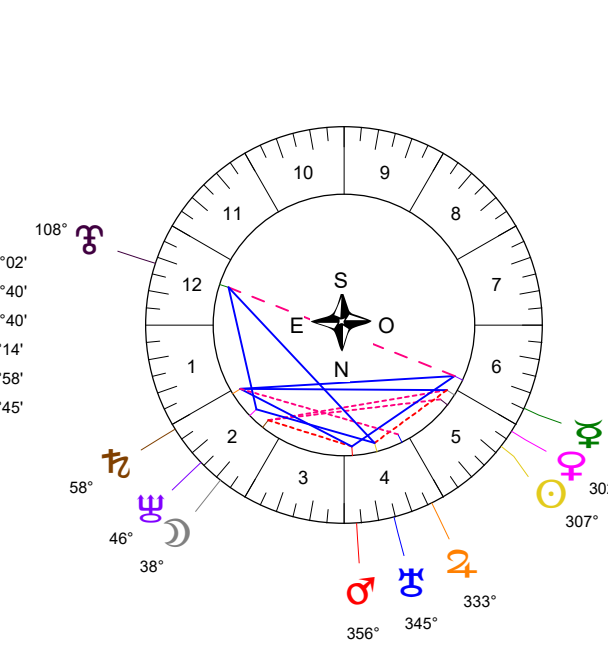

24 06 28 DQ - 28/06/2024 à 21h53m07 (28/06 19h53m07 TU) Aardappelhoek 50N57 - 003E09

Latitudes héliocentriques

Sphère hélio-écliptique - Intégration

Latitudes géo-écliptiques

Sphère topo-géo-écliptique - Relation

Distances au Soleil en UA

♁	1.017	+
♂	0.364	+
♃	0.719	-
♄	1.400	-
♅	5.027	+
♆	9.686	-
♇	19.584	-
♈	29.899	-
♉	35.044	+

Domification : Placidus

I-VII	06♁@13
II-VIII	25♁@31
III-IX	11°♀@40
IV-X	11♁@15
V-XI	01♁@46
VI-XII	18♁@48

Rétrogradations

♁ du 02 05 24 au 12 10 24

Hauteurs

Sphère locale - Sujet

Déclinaisons

Sphère géo-équatoriale - Objet

Distances à la Terre en UA

♁	1.017	+
♂	369 772 km	+
♃	1.213	-
♄	1.719	-
♅	1.748	-
♆	5.883	-
♇	9.321	-
♈	20.328	-
♉	29.747	-
♊	34.113	-

IG relatives

	Héliocentr.	Géocentr.
♁	0	-1
♂	49	7
♃	97	0
♄	91	3
♅	83	12
♆	36	46
♇	26	22
♈	72	58
♉	51	52