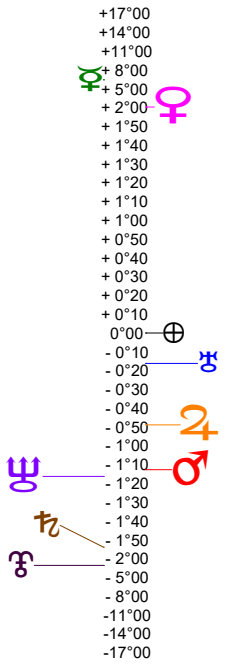

24 06 28 DQ - 28/06/2024 à 21h53m07 (28/06 19h53m07 TU) Aardappelhoek 50N57 - 003E09

Latitudes héliocentriques

Sphère hélio-écliptique - Intégration

Latitudes géo-écliptiques

Sphère topo-géo-écliptique - Relation

Distances au Soleil en UA

♁	1.017	+
♂	0.364	+
♃	0.719	-
♄	1.400	-
♅	5.027	+
♆	9.686	-
♇	19.584	-
♈	29.899	-
♉	35.044	+

Domification : Placidus

I-VII	06♁@13
II-VIII	25♁@31
III-IX	11°♀@40
IV-X	11♁@15
V-XI	01♁@46
VI-XII	18♁@48

Rétrogradations

♁ du 02 05 24 au 12 10 24

Hauteurs

Sphère locale - Sujet

Déclinaisons

Sphère géo-équatoriale - Objet

Distances à la Terre en UA

♁	1.017	+
♂	369 772 km	+
♃	1.213	-
♄	1.719	-
♅	1.748	-
♆	5.883	-
♇	9.321	-
♈	20.328	-
♉	29.747	-
♊	34.113	-