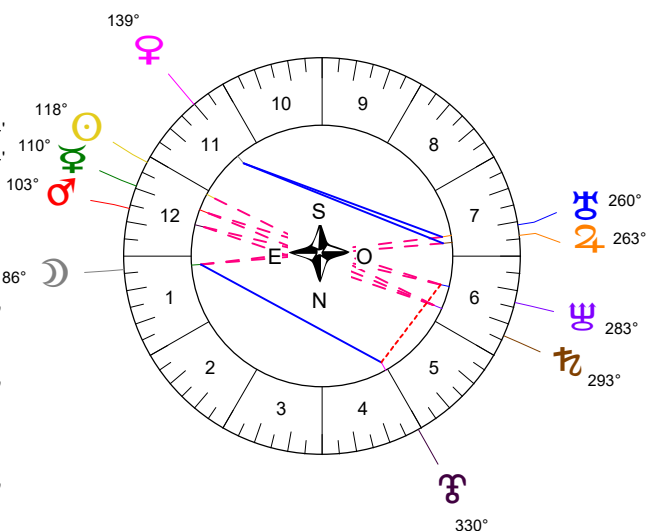

23 08 23 SOLEIL VIERGE - 23/08/2023 à 09h01m02 TU Leymarie 44N36 - 00E12

Latitudes héliocentriques

Sphère hélio-écliptique - Intégration

Latitudes géo-écliptiques

Sphère topo-géo-écliptique - Relation

Distances au Soleil en UA

☉	1.011	-
☽	0.445	-
♃	0.728	-
♄	1.631	-
♅	4.964	+
♆	9.774	-
♇	19.634	-
♁	29.907	-
♂	34.835	+

Domification : Placidus

I-VII	14♏♑23
II-VIII	10♍♎58
III-IX	12♊♋23
IV-X	17♍♎24
V-XI	21♏♐21
VI-XII	20♌♍33

Rétrogradations

♃	du 23 07 23 au 04 09 23
♄	du 17 06 23 au 04 11 23
♅	du 30 06 23 au 06 12 23
♁	du 01 05 23 au 11 10 23

Hauteurs

Sphère locale - Sujet

Déclinaisons

Sphère géo-équatoriale - Objet

Distances à la Terre en UA