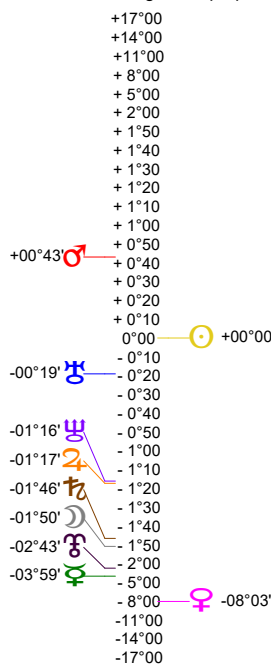

23 08 23 SOLEIL VIERGE - 23/08/2023 à 09h01m02 TU Leymarie 44N36 - 00E12

Latitudes héliocentriques

Sphère hélio-écliptique - Intégration

Latitudes géo-écliptiques

Sphère topo-géo-écliptique - Relation

Distances au Soleil en UA

☉	1.011	-
☽	0.445	-
♃	0.728	-
♄	1.631	-
♅	4.964	+
♆	9.774	-
♇	19.634	-
♁	29.907	-
♂	34.835	+

Domification : Placidus

I-VII	14♏♑23
II-VIII	10♍♎58
III-IX	12♊♋23
IV-X	17♍♎24
V-XI	21♏♐21
VI-XII	20♌♍33

Rétrogradations