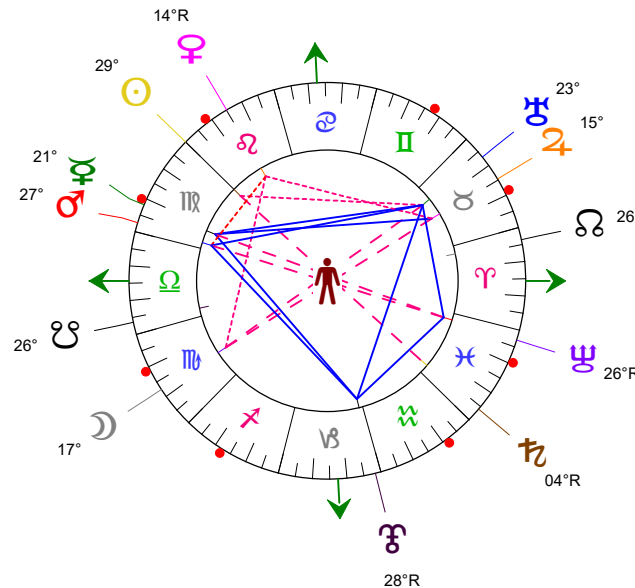

23 08 23 SOLEIL VIERGE - 23/08/2023 à 09h01m02 TU Leymarie 44N36 - 00E12

Latitudes héliocentriques

Sphère hélio-écliptique - Intégration

Latitudes géo-écliptiques

Sphère topo-géo-écliptique - Relation

Distances au Soleil en UA

☉	1.011	-
☽	0.445	-
♃	0.728	-
♄	1.631	-
♅	4.964	+
♆	9.774	-
♇	19.634	-
♁	29.907	-
♂	34.835	+

Domification : Placidus

I-VII	14♏♑23
II-VIII	10♍♎58
III-IX	12♊♋23
IV-X	17♍♎24
V-XI	21♏♐21
VI-XII	20♌♍33

Rétrogradations

♃	du 23 07 23 au 04 09 23
♄	du 17 06 23 au 04 11 23
♅	du 30 06 23 au 06 12 23
♁	du 01 05 23 au 11 10 23

Hauteurs

Sphère locale - Sujet

Déclinaisons

Sphère géo-équatoriale - Objet

Distances à la Terre en UA