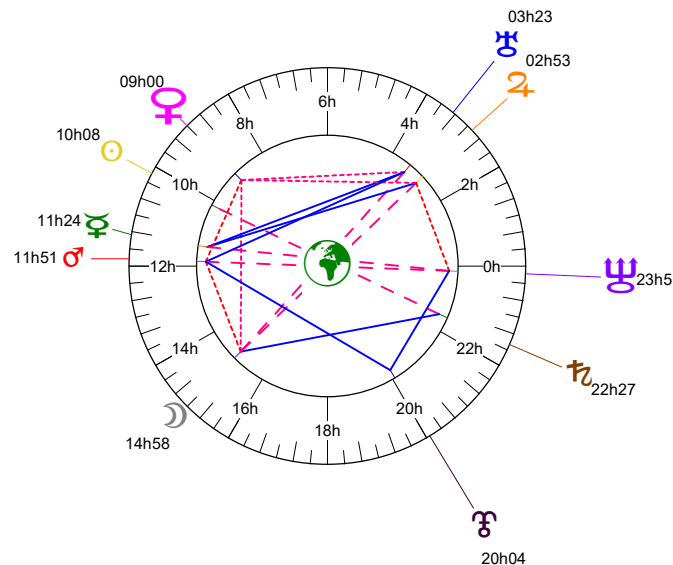

23 08 23 SOLEIL VIERGE - 23/08/2023 à 09h01m02 TU Leymarie 44N36 - 00E12

Latitudes héliocentriques

Sphère hélio-écliptique - Intégration

Latitudes géo-écliptiques

Sphère topo-géo-écliptique - Relation

Distances au Soleil en UA

☉	1.011	-
☽	0.445	-
♃	0.728	-
♄	1.631	-
♅	4.964	+
♆	9.774	-
♇	19.634	-
♁	29.907	-
♂	34.835	+

Domification : Placidus

I-VII	14♏♑23
II-VIII	10♍♎58
III-IX	12♊♋23
IV-X	17♍♎24
V-XI	21♏♐21
VI-XII	20♌♍33

Rétrogradations

♃	du 23 07 23 au 04 09 23
♄	du 17 06 23 au 04 11 23
♅	du 30 06 23 au 06 12 23
♁	du 01 05 23 au 11 10 23

Hauteurs

Sphère locale - Sujet

Déclinaisons

Sphère géo-équatoriale - Objet

Distances à la Terre en UA