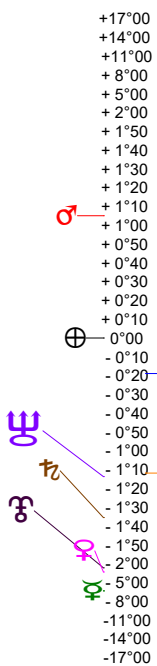

23 08 23 SOLEIL VIERGE - 23/08/2023 à 09h01m02 TU Leymarie 44N36 - 00E12

Latitudes héliocentriques

Sphère hélio-écliptique - Intégration

Latitudes géo-écliptiques

Sphère topo-géo-écliptique - Relation

Distances au Soleil en UA

☉	1.011	-
☽	0.445	-
♃	0.728	-
♄	1.631	-
♅	4.964	+
♆	9.774	-
♇	19.634	-
♁	29.907	-
♂	34.835	+

Domification : Placidus

I-VII	14♏♑23
II-VIII	10♍♎58
III-IX	12♊♋23
IV-X	17♍♎24
V-XI	21♏♐21
VI-XII	20♌♍33

Rétrogradations

♃	du 23 07 23 au 04 09 23
♄	du 17 06 23 au 04 11 23
♅	du 30 06 23 au 06 12 23
♁	du 01 05 23 au 11 10 23

Hauteurs

Sphère locale - Sujet

Déclinaisons

Sphère géo-équatoriale - Objet

Distances à la Terre en UA