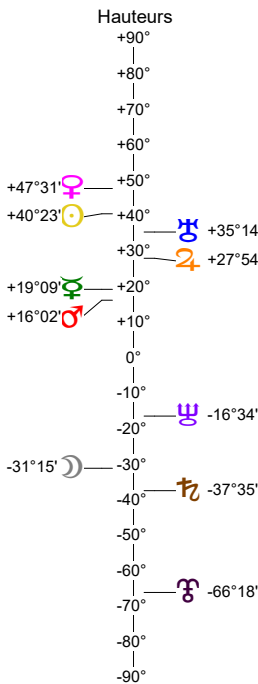

23 08 23 SOLEIL VIERGE - 23/08/2023 à 09h01m02 TU Leymarie 44N36 - 00E12

Latitudes héliocentriques

Sphère hélio-écliptique - Intégration

Latitudes géo-écliptiques

Sphère topo-géo-écliptique - Relation

Distances au Soleil en UA

☉	1.011	-
☽	0.445	-
♃	0.728	-
♄	1.631	-
♅	4.964	+
♆	9.774	-
♇	19.634	-
♁	29.907	-
♂	34.835	+

Domification : Placidus

I-VII	14♏♑23
II-VIII	10♍♎58
III-IX	12♊♋23
IV-X	17♍♎24
V-XI	21♏♐21
VI-XII	20♌♍33

Rétrogradations

♃	du 23 07 23 au 04 09 23
♄	du 17 06 23 au 04 11 23
♅	du 30 06 23 au 06 12 23
♁	du 01 05 23 au 11 10 23

Hauteurs

Sphère locale - Sujet

Déclinaisons

Sphère géo-équatoriale - Objet

Distances à la Terre en UA

☉	1.011	-
☽	389 177 km	-
♃	0.708	->
♄	0.302	+
♅	2.462	+
♆	4.611	-
♇	8.766	->
♁	19.486	-
♂	29.002	-
♁♂	33.970	+

IG relatives

Héliocentr.	Géocentr.
☉	15
☽	14
♃	35
♄	47
♅	71
♆	0
♇	57
♁	66
♂	50
♁♂	87
♁♂♁	53