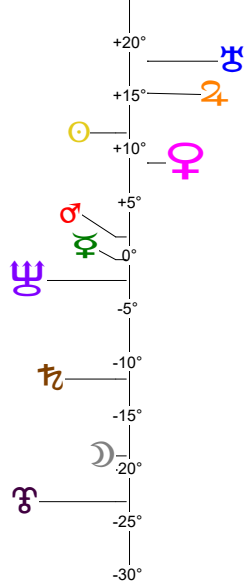

23 08 23 SOLEIL VIERGE - 23/08/2023 à 09h01m02 TU Leymarie 44N36 - 00E12

Latitudes héliocentriques

Sphère hélio-écliptique - Intégration

Latitudes géo-écliptiques

Sphère topo-géo-écliptique - Relation

Distances au Soleil en UA

☉	1.011	-
☽	0.445	-
♃	0.728	-
♄	1.631	-
♅	4.964	+
♆	9.774	-
♇	19.634	-
♁	29.907	-
♂	34.835	+

Domification : Placidus

I-VII	14♏♑23
II-VIII	10♍♎58
III-IX	12♊♋23
IV-X	17♍♎24
V-XI	21♏♐21
VI-XII	20♌♍33

Rétrogradations

♃	du 23 07 23 au 04 09 23
♄	du 17 06 23 au 04 11 23
♅	du 30 06 23 au 06 12 23
♁	du 01 05 23 au 11 10 23

Hauteurs

Sphère locale - Sujet

Déclinaisons

Sphère géo-équatoriale - Objet

Distances à la Terre en UA

☉	1.011	-
☽	389 177 km	-
♃	0.708	->
♄	0.302	+
♅	2.462	+
♆	4.611	-
♇	8.766	->
♁	19.486	-
♂	29.002	-
♁♂	33.970	+

IG relatives

Héliocentr.	Géocentr.
☉	15
☽	14
♃	35
♄	47
♅	71
♆	0
♇	57
♁	66
♂	50
♁♂	87
♁♂♁	53