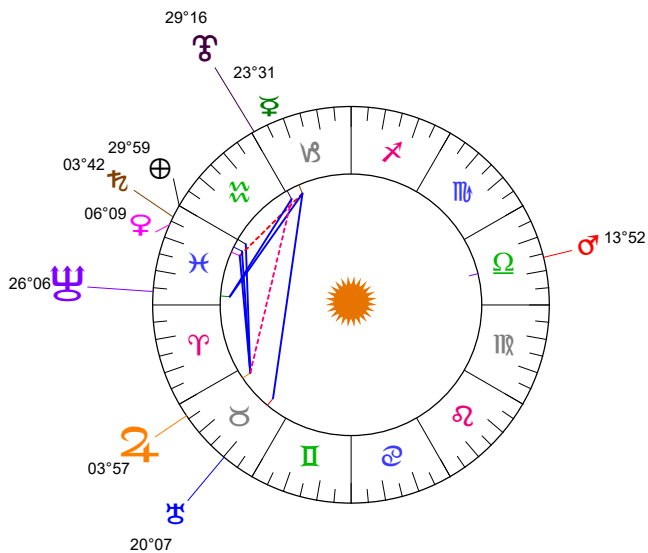

23 08 23 SOLEIL VIERGE - 23/08/2023 à 09h01m02 TU Leymarie 44N36 - 00E12

Latitudes héliocentriques

Sphère hélio-écliptique - Intégration

Latitudes géo-écliptiques

Sphère topo-géo-écliptique - Relation

Distances au Soleil en UA

☉	1.011	-
☽	0.445	-
♃	0.728	-
♄	1.631	-
♅	4.964	+
♆	9.774	-
♇	19.634	-
♁	29.907	-
♂	34.835	+

Domification : Placidus

I-VII	14♏♑23
II-VIII	10♍♎58
III-IX	12♊♋23
IV-X	17♍♎24
V-XI	21♏♐21
VI-XII	20♌♍33

Rétrogradations

♃	du 23 07 23 au 04 09 23
♄	du 17 06 23 au 04 11 23
♅	du 30 06 23 au 06 12 23
♁	du 01 05 23 au 11 10 23

Hauteurs

Sphère locale - Sujet

Déclinaisons

Sphère géo-équatoriale - Objet

Distances à la Terre en UA