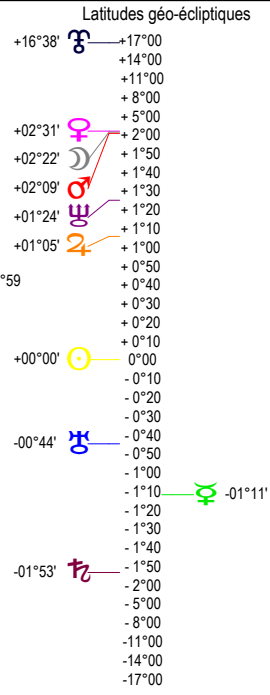

**baptême Clovis -entre 496 et 506 - 25/12/ 499 à 07h49m56 (GMT+00.16.04) Reims 49N15 - 004E01**

**Distances au Soleil en UA**

☉	0.984	+
☽	0.466	-
♃	0.719	-
♄	1.653	-
♅	5.388	-
♆	8.952	-
♁	20.016	-
♂	30.271	-
♁	29.736	-

**Maisons Placidus**

I-VII	01♈@33
II-VIII	16♉@250
III-IX	02♊@54
IV-X	04♋@31
V-XI	26♌@27
VI-XII	14♍@13

**Rétrogradations**

☉	du 25 12 9 au 04 02 0
♃	du 10 09 9 au 22 01 0

**Distances à la Terre en UA**

☉	0.984	+
☽	393 640 km	+
♃	1.394	+
♄	0.323	-
♅	1.334	-
♆	5.820	-
♁	8.198	+
♂	20.379	+
♁	31.128	-
♂	29.892	-

**IG relatives**

	Héliocentr.	Géocentr.
☉	99	99
☽	25	25
♃	2	2
♄	62	6
♅	12	14
♆	110	91
♁	4	21
♂	18	9
♁	90	80