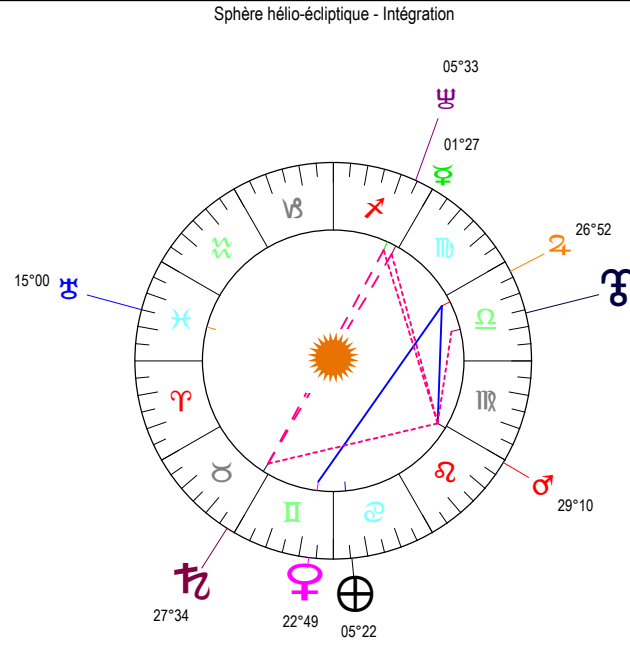

**baptême Clovis -entre 496 et 506 - 25/12/ 499 à 07h49m56 (GMT+00.16.04) Reims 49N15 - 004E01**

**Distances au Soleil en UA**

☉	0.984	+
☽	0.466	-
♃	0.719	-
♄	1.653	-
♅	5.388	-
♆	8.952	-
♁	20.016	-
♂	30.271	-
♁	29.736	-

**Maisons Placidus**

I-VII	01♈@33
II-VIII	16♉@250
III-IX	02♊@54
IV-X	04♋@31
V-XI	26♌@27
VI-XII	14♍@13

**Rétrogradations**

☉	du 25 12 9 au 04 02 0
♃	du 10 09 9 au 22 01 0

**Distances à la Terre en UA**

☉	0.984	+
☽	393 640 km	+
♃	1.394	+
♄	0.323	-
♅	1.334	-
♆	5.820	-
♁	8.198	+
♂	20.379	+
♁	31.128	-
♂	29.892	-

**IG relatives**

	Héliocentr.	Géocentr.
☉	99	99
☽	25	25
♃	2	2
♄	62	6
♅	12	14
♆	110	91
♁	4	21
♂	18	9
♁	90	80