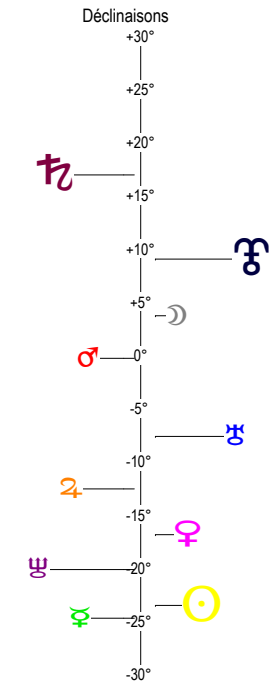

**baptême Clovis -entre 496 et 506 - 25/12/ 499 à 07h49m56 (GMT+00.16.04) Reims 49N15 - 004E01**

**Distances au Soleil en UA**

☉	0.984	+
☽	0.466	-
♃	0.719	-
♄	1.653	-
♅	5.388	-
♆	8.952	-
♁	20.016	-
♂	30.271	-
♁	29.736	-

**Maisons Placidus**

I-VII	01♈@33
II-VIII	16♉@250
III-IX	02♊@54
IV-X	04♋@31
V-XI	26♌@27
VI-XII	14♍@13

**Rétrogradations**

☉	du 25 12 9 au 04 02 0
♃	du 10 09 9 au 22 01 0

**Distances à la Terre en UA**

☉	0.984	+
☽	393 640 km	+
♃	1.394	+
♄	0.323	-
♅	1.334	-
♆	5.820	-
♁	8.198	+
♂	20.379	+
♁	31.128	-
♂	29.892	-

**IG relatives**

	Héliocentr.	Géocentr.
☉	99	99
☽	25	25
♃	2	2
♄	62	6
♅	12	14
♆	110	91
♁	4	21
♂	18	9
♁	90	80