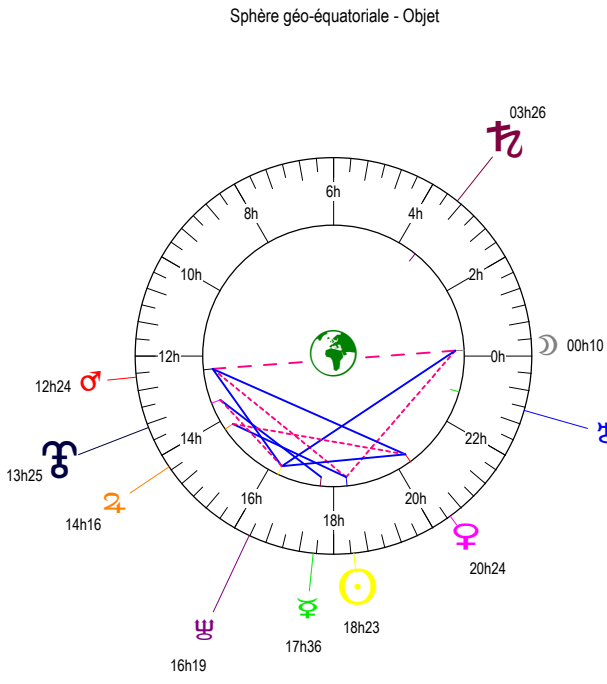

**baptême Clovis -entre 496 et 506 - 25/12/ 499 à 07h49m56 (GMT+00.16.04) Reims 49N15 - 004E01**

**Distances au Soleil en UA**

☉	0.984	+
☽	0.466	-
♃	0.719	-
♄	1.653	-
♅	5.388	-
♆	8.952	-
♁	20.016	-
♂	30.271	-
♁	29.736	-

**Maisons Placidus**

I-VII	01♈@33
II-VIII	16♉@250
III-IX	02♊@54
IV-X	04♋@31
V-XI	26♌@27
VI-XII	14♍@13

**Rétrogradations**

☉	du 25 12 9 au 04 02 0
♃	du 10 09 9 au 22 01 0

**Distances à la Terre en UA**

☉	0.984	+
☽	393 640 km	+
♃	1.394	+
♄	0.323	-
♅	1.334	-
♆	5.820	-
♁	8.198	+
♂	20.379	+
♁	31.128	-
♂	29.892	-

**IG relatives**

	Héliocentr.	Géocentr.
☉	99	99
☽	25	25
♃	2	2
♄	62	6
♅	12	14
♆	110	91
♁	4	21
♂	18	9
♁	90	80