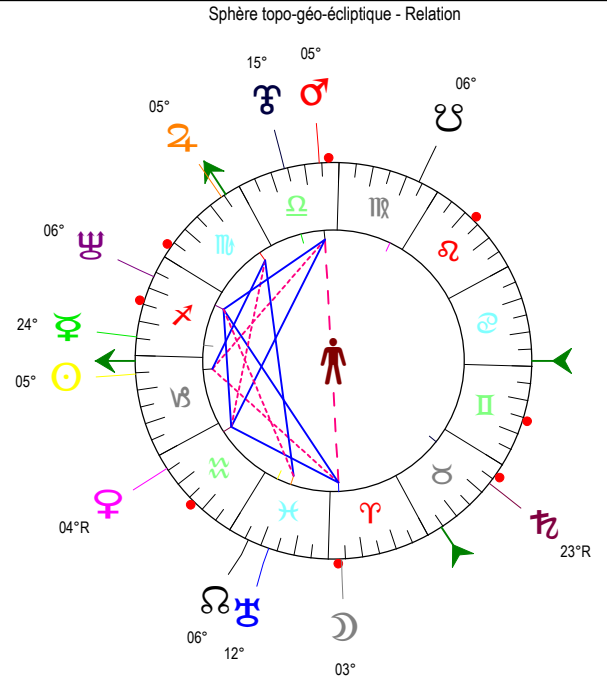

**baptême Clovis -entre 496 et 506 - 25/12/ 499 à 07h49m56 (GMT+00.16.04) Reims 49N15 - 004E01**

**Distances au Soleil en UA**

☉	0.984	+
☽	0.466	-
♃	0.719	-
♄	1.653	-
♅	5.388	-
♆	8.952	-
♁	20.016	-
♂	30.271	-
♁	29.736	-

**Maisons Placidus**

I-VII	01♈@33
II-VIII	16♉@250
III-IX	02♊@54
IV-X	04♋@31
V-XI	26♌@27
VI-XII	14♍@13

**Rétrogradations**

☉	du 25 12 9 au 04 02 0
♃	du 10 09 9 au 22 01 0

**Distances à la Terre en UA**

☉	0.984	+
☽	393 640 km	+
♃	1.394	+
♄	0.323	-
♅	1.334	-
♆	5.820	-
♁	8.198	+
♂	20.379	+
♁	31.128	-
♂	29.892	-

**IG relatives**

	Héliocentr.	Géocentr.
☉	99	99
☽	25	25
♃	2	2
♄	62	6
♅	12	14
♆	110	91
♁	4	21
♂	18	9
♁	90	80