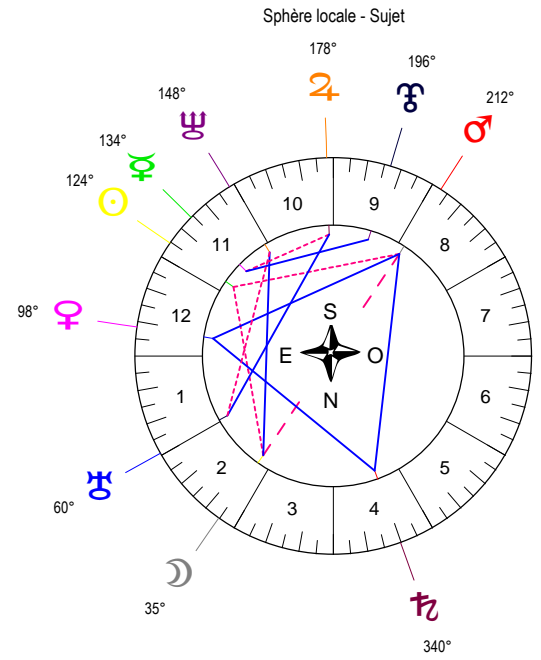

**baptême Clovis -entre 496 et 506 - 25/12/ 499 à 07h49m56 (GMT+00.16.04) Reims 49N15 - 004E01**

**Distances au Soleil en UA**

☉	0.984	+
☽	0.466	-
♃	0.719	-
♄	1.653	-
♅	5.388	-
♆	8.952	-
♁	20.016	-
♂	30.271	-
♁	29.736	-

**Maisons Placidus**

I-VII	01♈@33
II-VIII	16♉@250
III-IX	02♊@54
IV-X	04♋@31
V-XI	26♌@27
VI-XII	14♍@13

**Rétrogradations**

☉	du 25 12 9 au 04 02 0
♃	du 10 09 9 au 22 01 0

**Distances à la Terre en UA**

☉	0.984	+
☽	393 640 km	+
♃	1.394	+
♄	0.323	-
♅	1.334	-
♆	5.820	-
♁	8.198	+
♂	20.379	+
♁	31.128	-
♂	29.892	-

**IG relatives**

	Héliocentr.	Géocentr.
☉	99	99
☽	25	25
♃	2	2
♄	62	6
♅	12	14
♆	110	91
♁	4	21
♂	18	9
♁	90	80