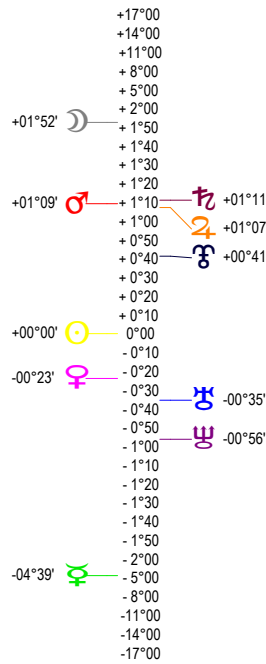

VIERGE - 22/08/2017 à 22h20m04 (GMT) LEYMARIE 44N36 - 00E12

Latitudes héliocentriques

Sphère hélio-écliptique - Intégration

Latitudes géo-écliptiques

Sphère topo-géo-écliptique - Relation

Distances au Soleil en UA

♁	1.011	-
♂	0.411	-
♃	0.721	-
♄	1.656	+
♅	5.448	-
♆	10.061	+
♇	19.917	-
♈	29.947	-
♉	33.391	+

Maisons Placidus

I-VII	02II	♂31
II-VIII	25II	♂48
III-IX	15♁	♂22
IV-X	06♁	♂14
V-XI	03♁	♂14
VI-XII	13♁	♂04

Rétrogradations

♂	du 13 08 17 au 23 12 17
♃	du 06 04 17 au 25 08 17
♄	du 03 08 17 au 02 01 18
♅	du 16 06 17 au 22 11 17
♆	du 20 04 17 au 28 09 17

Hauteurs

Sphère locale - Sujet

Déclinaisons

Sphère géo-équatoriale - Objet