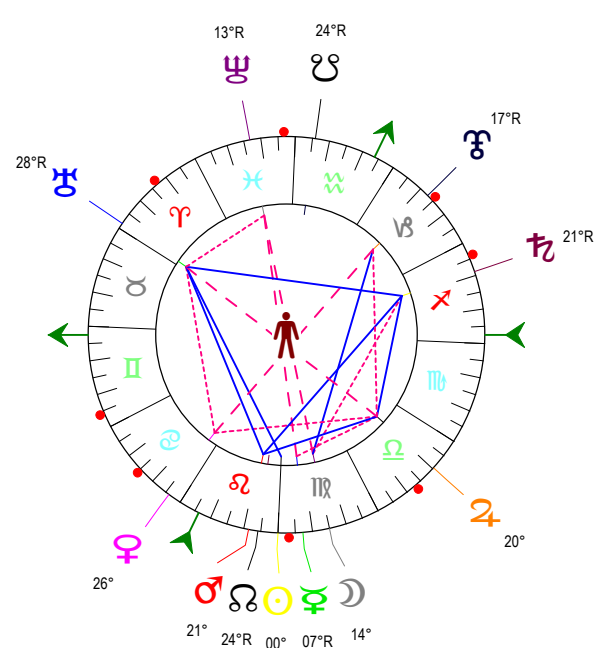

VIERGE - 22/08/2017 à 22h20m04 (GMT) LEYMARIE 44N36 - 00E12

Latitudes héliocentriques

Sphère hélio-écliptique - Intégration

Latitudes géo-écliptiques

Sphère topo-géo-écliptique - Relation

Distances au Soleil en UA

♁	1.011	-
♂	0.411	-
♃	0.721	-
♄	1.656	+
♅	5.448	-
♆	10.061	+
♇	19.917	-
♈	29.947	-
♉	33.391	+

Maisons Placidus

I-VII	02II	♂31
II-VIII	25II	♂48
III-IX	15♁	♂22
IV-X	06♁	♂14
V-XI	03♁	♂14
VI-XII	13♁	♂04

Rétrogradations

♂	du 13 08 17 au 23 12 17
♃	du 06 04 17 au 25 08 17
♄	du 03 08 17 au 02 01 18
♅	du 16 06 17 au 22 11 17
♆	du 20 04 17 au 28 09 17

Hauteurs

Sphère locale - Sujet

Déclinaisons

Sphère géo-équatoriale - Objet