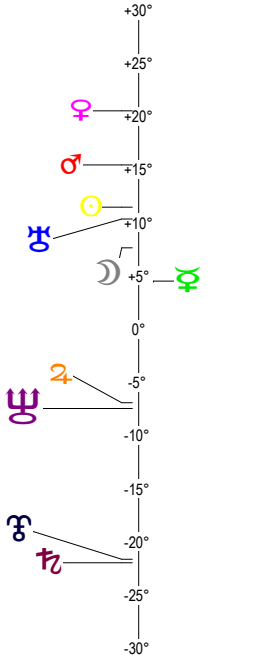

VIERGE - 22/08/2017 à 22h20m04 (GMT) LEYMARIE 44N36 - 00E12

Latitudes héliocentriques

Sphère hélio-écliptique - Intégration

Latitudes géo-écliptiques

Sphère topo-géo-écliptique - Relation

Distances au Soleil en UA

♁	1.011	-
♂	0.411	-
♃	0.721	-
♄	1.656	+
♅	5.448	-
♆	10.061	+
♇	19.917	-
♈	29.947	-
♉	33.391	+

Maisons Placidus

I-VII	02II	♂31
II-VIII	25II	♂48
III-IX	15♁	♂22
IV-X	06♁	♂14
V-XI	03♁	♂14
VI-XII	13♁	♂04

Rétrogradations

♂	du 13 08 17 au 23 12 17
♃	du 06 04 17 au 25 08 17
♄	du 03 08 17 au 02 01 18
♅	du 16 06 17 au 22 11 17
♆	du 20 04 17 au 28 09 17

Hauteurs

Sphère locale - Sujet

Déclinaisons

Sphère géo-équatoriale - Objet