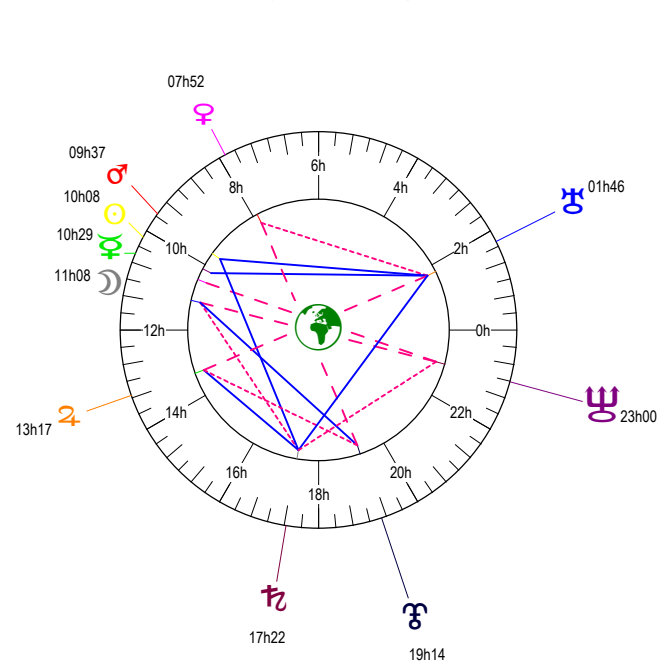

VIERGE - 22/08/2017 à 22h20m04 (GMT) LEYMARIE 44N36 - 00E12

Latitudes héliocentriques

Sphère hélio-écliptique - Intégration

Latitudes géo-écliptiques

Sphère topo-géo-écliptique - Relation

Distances au Soleil en UA

♁	1.011	-
♂	0.411	-
♃	0.721	-
♄	1.656	+
♅	5.448	-
♆	10.061	+
♇	19.917	-
♈	29.947	-
♉	33.391	+

Maisons Placidus

I-VII	02II	♂31
II-VIII	25II	♂48
III-IX	15♁	♂22
IV-X	06♁	♂14
V-XI	03♁	♂14
VI-XII	13♁	♂04

Rétrogradations

♂	du 13 08 17 au 23 12 17
♃	du 06 04 17 au 25 08 17
♄	du 03 08 17 au 02 01 18
♅	du 16 06 17 au 22 11 17
♆	du 20 04 17 au 28 09 17

Hauteurs

Sphère locale - Sujet

Déclinaisons

Sphère géo-équatoriale - Objet