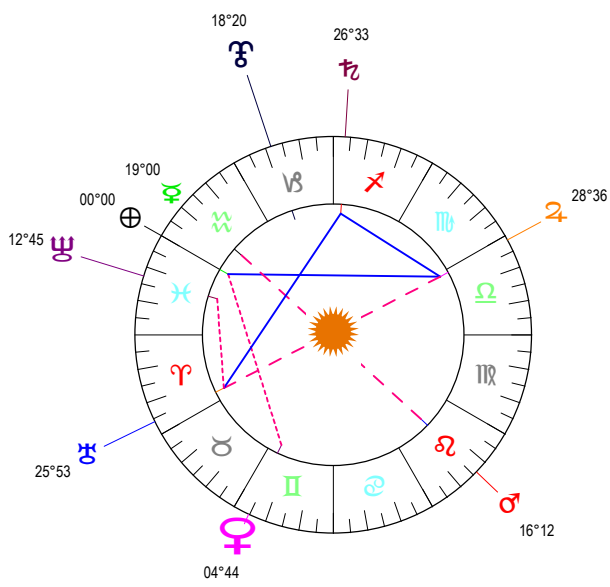

VIERGE - 22/08/2017 à 22h20m04 (GMT) LEYMARIE 44N36 - 00E12

Latitudes héliocentriques

Sphère hélio-écliptique - Intégration

Latitudes géo-écliptiques

Sphère topo-géo-écliptique - Relation

Distances au Soleil en UA

♁	1.011	-
♂	0.411	-
♃	0.721	-
♄	1.656	+
♅	5.448	-
♆	10.061	+
♇	19.917	-
♈	29.947	-
♉	33.391	+

Maisons Placidus

I-VII	02II	♂31
II-VIII	25II	♂48
III-IX	15♁	♂22
IV-X	06♁	♂14
V-XI	03♁	♂14
VI-XII	13♁	♂04

Rétrogradations

♂	du 13 08 17 au 23 12 17
♃	du 06 04 17 au 25 08 17
♄	du 03 08 17 au 02 01 18
♅	du 16 06 17 au 22 11 17
♆	du 20 04 17 au 28 09 17

Hauteurs

Sphère locale - Sujet

Déclinaisons

Sphère géo-équatoriale - Objet