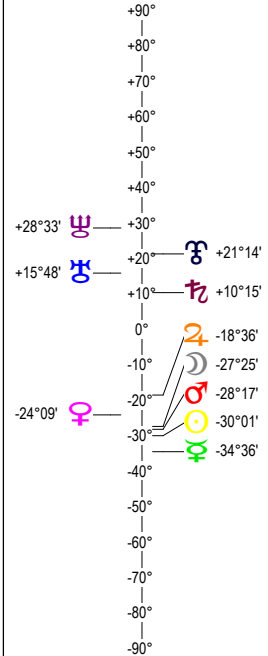

VIERGE - 22/08/2017 à 22h20m04 (GMT) LEYMARIE 44N36 - 00E12

Latitudes héliocentriques

Sphère hélio-écliptique - Intégration

Latitudes géo-écliptiques

Sphère topo-géo-écliptique - Relation

Distances au Soleil en UA

♁	1.011	-
♂	0.411	-
♃	0.721	-
♄	1.656	+
♅	5.448	-
♆	10.061	+
♇	19.917	-
♈	29.947	-
♉	33.391	+

Maisons Placidus

I-VII	02II	♂31
II-VIII	25II	♂48
III-IX	15♁	♂22
IV-X	06♁	♂14
V-XI	03♁	♂14
VI-XII	13♁	♂04

Rétrogradations

♂	du 13 08 17 au 23 12 17
♃	du 06 04 17 au 25 08 17
♄	du 03 08 17 au 02 01 18
♅	du 16 06 17 au 22 11 17
♆	du 20 04 17 au 28 09 17

Hauteurs

Sphère locale - Sujet

Déclinaisons

Sphère géo-équatoriale - Objet