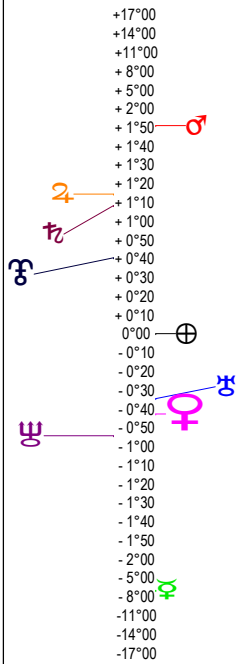

VIERGE - 22/08/2017 à 22h20m04 (GMT) LEYMARIE 44N36 - 00E12

Latitudes héliocentriques

Sphère hélio-écliptique - Intégration

Latitudes géo-écliptiques

Sphère topo-géo-écliptique - Relation

Distances au Soleil en UA

♁	1.011	-
♂	0.411	-
♃	0.721	-
♄	1.656	+
♅	5.448	-
♆	10.061	+
♇	19.917	-
♈	29.947	-
♉	33.391	+

Maisons Placidus

I-VII	02II	♂31
II-VIII	25II	♂48
III-IX	15♁	♂22
IV-X	06♁	♂14
V-XI	03♁	♂14
VI-XII	13♁	♂04

Rétrogradations

♂	du 13 08 17 au 23 12 17
♃	du 06 04 17 au 25 08 17
♄	du 03 08 17 au 02 01 18
♅	du 16 06 17 au 22 11 17
♆	du 20 04 17 au 28 09 17

Hauteurs

Sphère locale - Sujet

Déclinaisons

Sphère géo-équatoriale - Objet