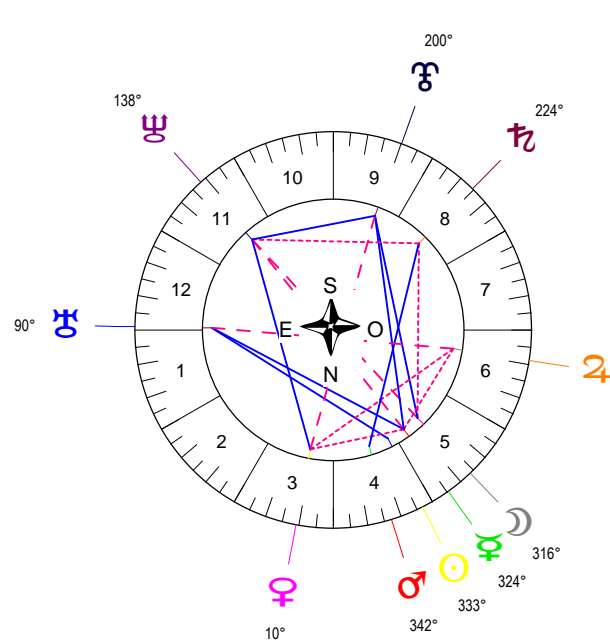

VIERGE - 22/08/2017 à 22h20m04 (GMT) LEYMARIE 44N36 - 00E12

Latitudes héliocentriques

Sphère hélio-écliptique - Intégration

Latitudes géo-écliptiques

Sphère topo-géo-écliptique - Relation

Distances au Soleil en UA

♁	1.011	-
♂	0.411	-
♃	0.721	-
♄	1.656	+
♅	5.448	-
♆	10.061	+
♇	19.917	-
♈	29.947	-
♉	33.391	+

Maisons Placidus

I-VII	02II	♂31
II-VIII	25II	♂48
III-IX	15♁	♂22
IV-X	06♁	♂14
V-XI	03♁	♂14
VI-XII	13♁	♂04

Rétrogradations

♂	du 13 08 17 au 23 12 17
♃	du 06 04 17 au 25 08 17
♄	du 03 08 17 au 02 01 18
♅	du 16 06 17 au 22 11 17
♆	du 20 04 17 au 28 09 17

Hauteurs

Sphère locale - Sujet

Déclinaisons

Sphère géo-équatoriale - Objet