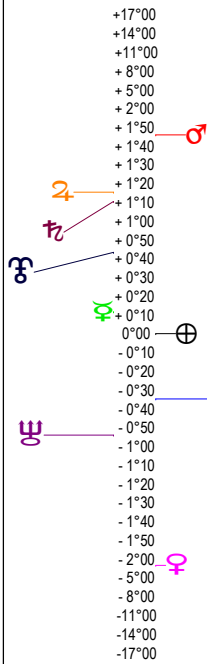

LION - 22/07/2017 à 15h15m12 (GMT) LEYMARIE 44N36 - 00E12

Latitudes héliocentriques

Sphère hélio-écliptique - Intégration

Latitudes géo-écliptiques

Sphère topo-géo-écliptique - Relation

Distances au Soleil en UA

♁	1.016	-
♂	0.450	+
♀	0.726	-
♃	1.637	+
♄	5.451	-
♅	10.060	+
♁♂	19.920	-
♁♃	29.948	-
♁♄	33.372	+

Maisons Placidus

I-VII	01♁II57
II-VIII	04♁♂21
III-IX	13♁♄18
IV-X	20♁♃49
V-XI	20♁♂28
VI-XII	13♁♁12

Rétrogradations

♂	du 06 04 17 au 25 08 17
♃	du 16 06 17 au 22 11 17
♄	du 20 04 17 au 28 09 17

Hauteurs

Sphère locale - Sujet

Déclinaisons

Sphère géo-équatoriale - Objet

Distances à la Terre en UA

♁	1.016	-
♂	361 912 km	+
♀	0.984	-
♃	1.081	+
♄	2.652	+<
♅	5.610	+
♁♂	9.239	+
♁♃	19.867	-
♁♄	29.208	-
♁♅	32.378	+