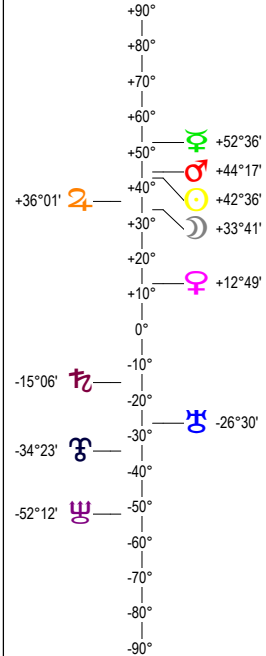

LION - 22/07/2017 à 15h15m12 (GMT) LEYMARIE 44N36 - 00E12

Latitudes héliocentriques

Sphère hélio-écliptique - Intégration

Latitudes géo-écliptiques

Sphère topo-géo-écliptique - Relation

Distances au Soleil en UA

♁	1.016	-
♂	0.450	+
♀	0.726	-
♃	1.637	+
♄	5.451	-
♅	10.060	+
♁♂	19.920	-
♁♃	29.948	-
♁♄	33.372	+

Maisons Placidus

I-VII	01♁II57
II-VIII	04♁♂21
III-IX	13♁♄18
IV-X	20♁♃49
V-XI	20♁♂28
VI-XII	13♁♁12

Rétrogradations

♂	du 06 04 17 au 25 08 17
♃	du 16 06 17 au 22 11 17
♄	du 20 04 17 au 28 09 17

Hauteurs

Sphère locale - Sujet

Déclinaisons

Sphère géo-équatoriale - Objet

Distances à la Terre en UA

♁	1.016	-
♂	361 912 km	+
♀	0.984	-
♃	1.081	+
♄	2.652	+<
♅	5.610	+
♁♂	9.239	+
♁♃	19.867	-
♁♄	29.208	-
♁♅	32.378	+

IG relatives

	Héliocentr.	Géocentr.
♁	2	0
♂	6	18
♀	27	4
♃	8	0
♄	1	19
♅	5	49
♁♂	9	37
♁♃	65	79
♁♄	61	62