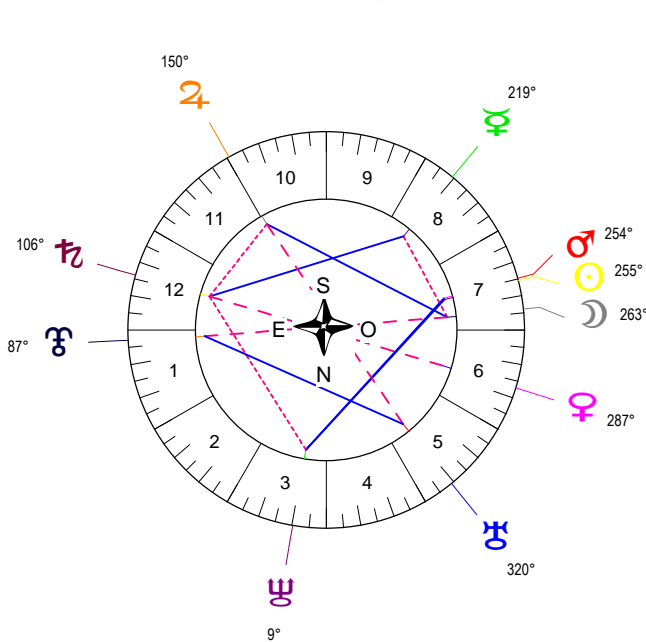

LION - 22/07/2017 à 15h15m12 (GMT) LEYMARIE 44N36 - 00E12

Latitudes héliocentriques

Sphère hélio-écliptique - Intégration

Latitudes géo-écliptiques

Sphère topo-géo-écliptique - Relation

Distances au Soleil en UA

♁	1.016	-
♂	0.450	+
♀	0.726	-
♃	1.637	+
♄	5.451	-
♅	10.060	+
♁♂	19.920	-
♁♃	29.948	-
♁♄	33.372	+

Maisons Placidus

I-VII	01♁II57
II-VIII	04♁♂21
III-IX	13♁♄18
IV-X	20♁♃49
V-XI	20♁♂28
VI-XII	13♁♁12

Rétrogradations

♂	du 06 04 17 au 25 08 17
♃	du 16 06 17 au 22 11 17
♄	du 20 04 17 au 28 09 17

Hauteurs

Sphère locale - Sujet

Déclinaisons

Sphère géo-équatoriale - Objet

Distances à la Terre en UA

♁	1.016	-
♂	361 912 km	+
♀	0.984	-
♃	1.081	+
♄	2.652	+<
♅	5.610	+
♁♂	9.239	+
♁♃	19.867	-
♁♄	29.208	-
♁♅	32.378	+