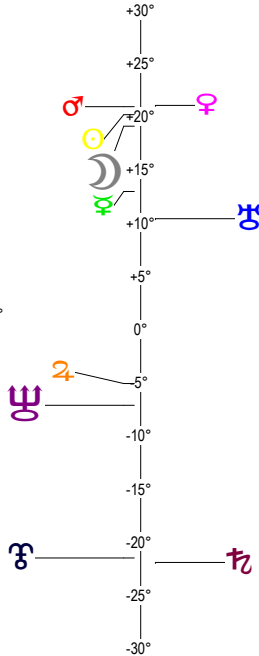

LION - 22/07/2017 à 15h15m12 (GMT) LEYMARIE 44N36 - 00E12

Latitudes héliocentriques

Sphère hélio-écliptique - Intégration

Latitudes géo-écliptiques

Sphère topo-géo-écliptique - Relation

Distances au Soleil en UA

♁	1.016	-
♂	0.450	+
♀	0.726	-
♃	1.637	+
♄	5.451	-
♅	10.060	+
♁♂	19.920	-
♁♃	29.948	-
♁♄	33.372	+

Maisons Placidus

I-VII	01♁II57
II-VIII	04♁♂21
III-IX	13♁♄18
IV-X	20♁♃49
V-XI	20♁♂28
VI-XII	13♁♁12

Rétrogradations

♂	du 06 04 17 au 25 08 17
♃	du 16 06 17 au 22 11 17
♄	du 20 04 17 au 28 09 17

Hauteurs

Sphère locale - Sujet

Déclinaisons

Sphère géo-équatoriale - Objet

Distances à la Terre en UA

♁	1.016	-
♂	361 912 km	+
♀	0.984	-
♃	1.081	+
♄	2.652	+<
♅	5.610	+
♁♂	9.239	+
♁♃	19.867	-
♁♄	29.208	-
♁♅	32.378	+

IG relatives

	Héliocentr.	Géocentr.
♁	2	0
♂	6	18
♀	27	4
♃	8	0
♄	1	19
♅	5	49
♁♂	9	37
♁♃	65	79
♁♄	61	62