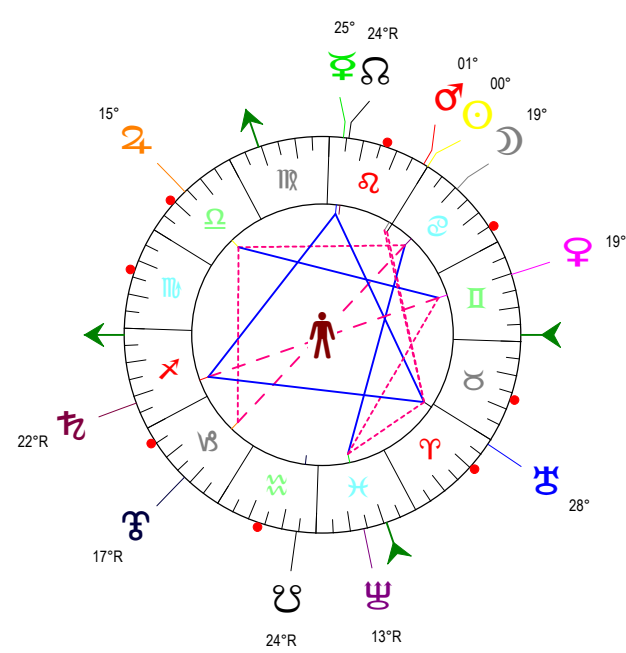

LION - 22/07/2017 à 15h15m12 (GMT) LEYMARIE 44N36 - 00E12

Latitudes héliocentriques

Sphère hélio-écliptique - Intégration

Latitudes géo-écliptiques

Sphère topo-géo-écliptique - Relation

Distances au Soleil en UA

♁	1.016	-
♂	0.450	+
♀	0.726	-
♃	1.637	+
♄	5.451	-
♅	10.060	+
♁♂	19.920	-
♁♃	29.948	-
♁♄	33.372	+

Maisons Placidus

I-VII	01♁II57
II-VIII	04♁♂21
III-IX	13♁♄18
IV-X	20♁♃49
V-XI	20♁♂28
VI-XII	13♁♁12

Rétrogradations

♂	du 06 04 17 au 25 08 17
♃	du 16 06 17 au 22 11 17
♄	du 20 04 17 au 28 09 17

Hauteurs

Sphère locale - Sujet

Déclinaisons

Sphère géo-équatoriale - Objet

Distances à la Terre en UA

♁	1.016	-
♂	361 912 km	+
♀	0.984	-
♃	1.081	+
♄	2.652	+<
♅	5.610	+
♁♂	9.239	+
♁♃	19.867	-
♁♄	29.208	-
♁♅	32.378	+