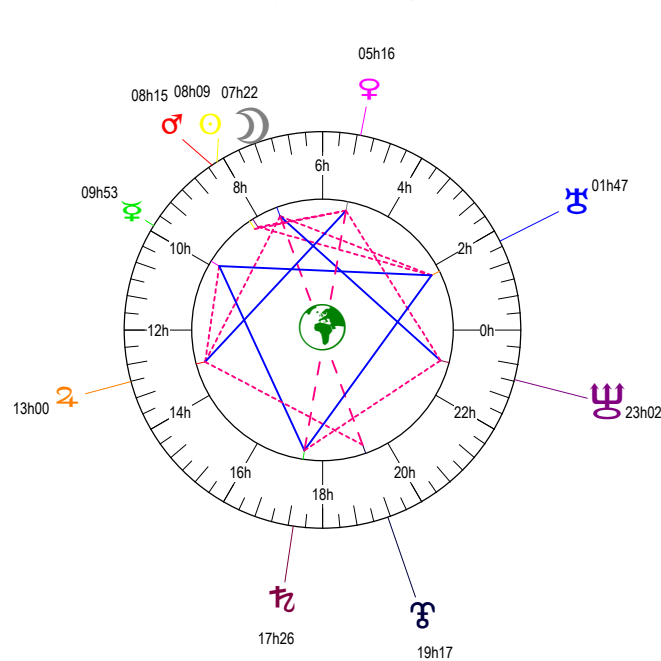

♁	1.016	-
♂	0.450	+
♀	0.726	-
♃	1.637	+
♄	5.451	-
♅	10.060	+
♁♂	19.920	-
♁♃	29.948	-
♁♄	33.372	+

Maisons Placidus

I-VII	01♁II57
II-VIII	04♁♂21
III-IX	13♁♄18
IV-X	20♁♃49
V-XI	20♁♂28
VI-XII	13♁♁12

Rétrogradations

♂	du 06 04 17 au 25 08 17
♃	du 16 06 17 au 22 11 17
♄	du 20 04 17 au 28 09 17

Hauteurs

Sphère locale - Sujet

Déclinaisons

Sphère géo-équatoriale - Objet

Distances à la Terre en UA

♁	1.016	-
♂	361 912 km	+
♀	0.984	-
♃	1.081	+
♄	2.652	+<
♅	5.610	+
♁♂	9.239	+
♁♃	19.867	-
♁♄	29.208	-
♁♅	32.378	+

IG relatives

	Héliocentr.	Géocentr.
♁	2	0
♂	6	18
♀	27	4
♃	8	0
♄	1	19
♅	5	49
♁♂	9	37
♁♃	65	79
♁♄	61	62