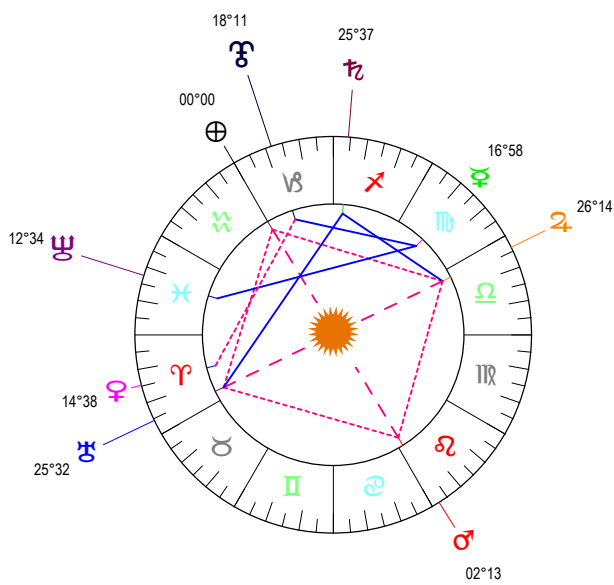

LION - 22/07/2017 à 15h15m12 (GMT) LEYMARIE 44N36 - 00E12

Latitudes héliocentriques

Sphère hélio-écliptique - Intégration

Latitudes géo-écliptiques

Sphère topo-géo-écliptique - Relation

Distances au Soleil en UA

♁	1.016	-
♂	0.450	+
♀	0.726	-
♃	1.637	+
♄	5.451	-
♅	10.060	+
♁♂	19.920	-
♁♃	29.948	-
♁♄	33.372	+

Maisons Placidus

I-VII	01♁II57
II-VIII	04♁♂21
III-IX	13♁♄18
IV-X	20♁♃49
V-XI	20♁♂28
VI-XII	13♁♁12

Rétrogradations

♂	du 06 04 17 au 25 08 17
♃	du 16 06 17 au 22 11 17
♄	du 20 04 17 au 28 09 17

Hauteurs

Sphère locale - Sujet

Déclinaisons

Sphère géo-équatoriale - Objet

Distances à la Terre en UA

♁	1.016	-
♂	361 912 km	+
♀	0.984	-
♃	1.081	+
♄	2.652	+<
♅	5.610	+
♁♂	9.239	+
♁♃	19.867	-
♁♄	29.208	-
♁♅	32.378	+