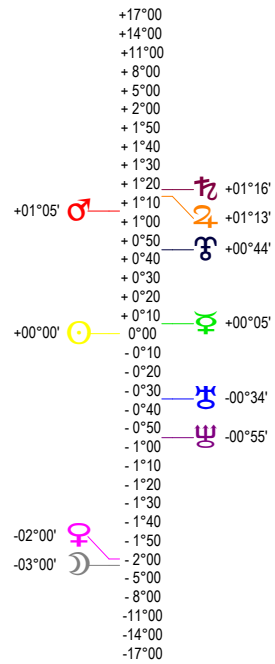

LION - 22/07/2017 à 15h15m12 (GMT) LEYMARIE 44N36 - 00E12

Latitudes héliocentriques

Sphère hélio-écliptique - Intégration

Latitudes géo-écliptiques

Sphère topo-géo-écliptique - Relation

Distances au Soleil en UA

♁	1.016	-
♂	0.450	+
♀	0.726	-
♃	1.637	+
♄	5.451	-
♅	10.060	+
♁♂	19.920	-
♁♃	29.948	-
♁♄	33.372	+

Maisons Placidus

I-VII	01♁II57
II-VIII	04♁♂21
III-IX	13♁♄18
IV-X	20♁♃49
V-XI	20♁♂28
VI-XII	13♁♁12

Rétrogradations

♂	du 06 04 17 au 25 08 17
♃	du 16 06 17 au 22 11 17
♄	du 20 04 17 au 28 09 17

Hauteurs

Sphère locale - Sujet

Déclinaisons

Sphère géo-équatoriale - Objet

Distances à la Terre en UA

♁	1.016	-
♂	361 912 km	+
♀	0.984	-
♃	1.081	+
♄	2.652	+<
♅	5.610	+
♁♂	9.239	+
♁♃	19.867	-
♁♄	29.208	-
♁♅	32.378	+

IG relatives

	Héliocentr.	Géocentr.
♁	2	0
♂	6	18
♀	27	4
♃	8	0
♄	1	19
♅	5	49
♁♂	9	37
♁♃	65	79
♁♄	61	62