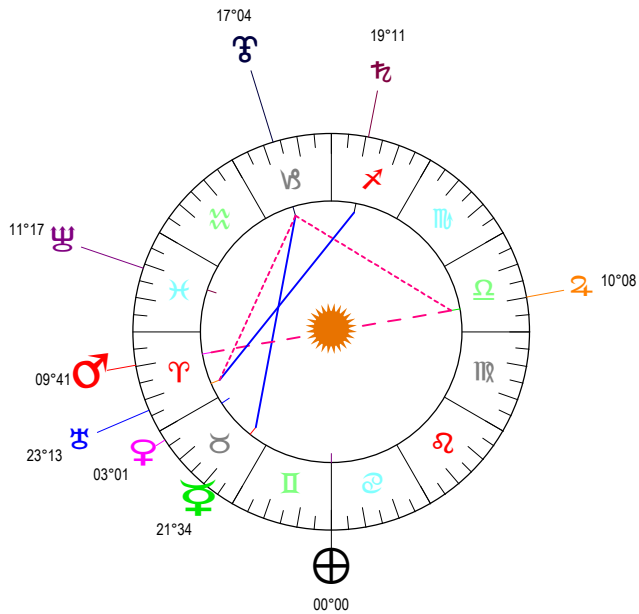

16 12 21 Capricorne - 21/12/2016 à 10h44m01 (GMT) LEYMARIE 44N36 - 00E12

Latitudes héliocentriques

Sphère hélio-écliptique - Intégration

Latitudes géo-écliptiques

Sphère topo-géo-écliptique - Relation

Distances au Soleil en UA

♃	0.984	-
♄	0.313	-
♀	0.724	-
☽	1.401	+
☿	5.456	+>
☾	10.047	+
♁	19.941	-
♂	29.952	-
♆	33.236	+

Maisons Placidus

I-VII	00♁0000
II-VIII	20♁031
III-IX	22♁25
IV-X	14♁55
V-XI	04♁848
VI-XII	26♁857

Rétrogradations

♁	du 19 12 16 au 03 05 17
♂	du 29 07 16 au 29 12 16

Hauteurs

Sphère locale - Sujet

Déclinaisons

Sphère géo-équatoriale - Objet

Distances à la Terre en UA

♃	0.984	-
♄	397 771 km	+
♀	0.764	-
☽	0.846	-
☿	1.571	+
☾	5.711	-
♁	11.015	-
♂	19.574	+
♆	30.282	+
♁	34.177	+