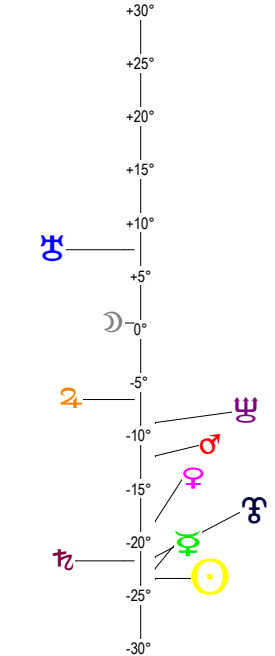

16 12 21 Capricorne - 21/12/2016 à 10h44m01 (GMT) LEYMARIE 44N36 - 00E12

Latitudes héliocentriques

Sphère hélio-écliptique - Intégration

Latitudes géo-écliptiques

Sphère topo-géo-écliptique - Relation

Distances au Soleil en UA

♃	0.984	-
♄	0.313	-
♀	0.724	-
☽	1.401	+
☿	5.456	+>
☾	10.047	+
♁	19.941	-
♂	29.952	-
♆	33.236	+

Maisons Placidus

I-VII	00♁0000
II-VIII	20♁031
III-IX	22♁25
IV-X	14♁55
V-XI	04♁848
VI-XII	26♁857

Rétrogradations

♁	du 19 12 16 au 03 05 17
♂	du 29 07 16 au 29 12 16

Hauteurs

Sphère locale - Sujet

Déclinaisons

Sphère géo-équatoriale - Objet

Distances à la Terre en UA

♃	0.984	-
♄	397 771 km	+
♀	0.764	-
☽	0.846	-
☿	1.571	+
☾	5.711	-
♁	11.015	-
♂	19.574	+
♆	30.282	+
♁	34.177	+

IG relatives

IG relatives	
Héliocentr.	Géocentr.
♃	98
♄	98
♀	16
☽	38
☿	7
☾	4
♁	17
♂	2
♆	47
♁	38
♁	52