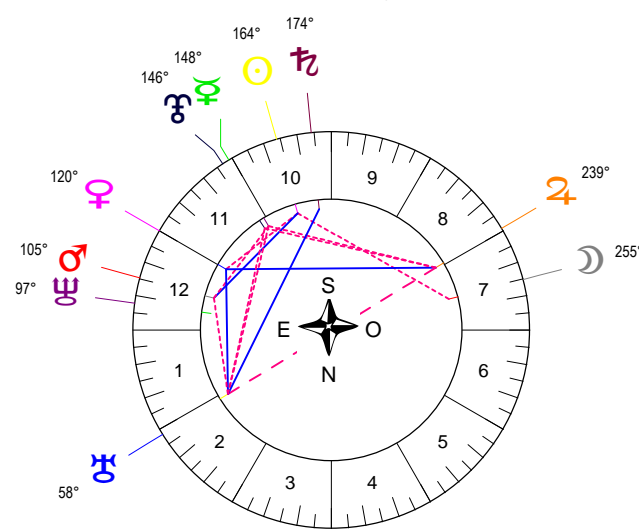

16 12 21 Capricorne - 21/12/2016 à 10h44m01 (GMT) LEYMARIE 44N36 - 00E12

Latitudes héliocentriques

Sphère hélio-écliptique - Intégration

Latitudes géo-écliptiques

Sphère topo-géo-écliptique - Relation

Distances au Soleil en UA

♃	0.984	-
♄	0.313	-
♀	0.724	-
☽	1.401	+
☿	5.456	+>
☾	10.047	+
♁	19.941	-
♂	29.952	-
♆	33.236	+

Maisons Placidus

I-VII	00♁0000
II-VIII	20♁031
III-IX	22♁25
IV-X	14♁55
V-XI	04♁848
VI-XII	26♁857

Rétrogradations

♁	du 19 12 16 au 03 05 17
♂	du 29 07 16 au 29 12 16

Hauteurs

Sphère locale - Sujet

Déclinaisons

Sphère géo-équatoriale - Objet

Distances à la Terre en UA

♃	0.984	-
♄	397 771 km	+
♀	0.764	-
☽	0.846	-
☿	1.571	+
☾	5.711	-
♁	11.015	-
♂	19.574	+
♆	30.282	+
♁	34.177	+