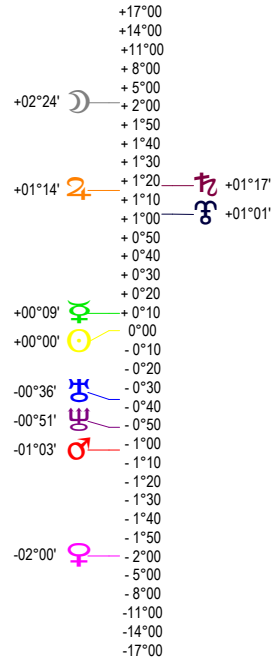

16 12 21 Capricorne - 21/12/2016 à 10h44m01 (GMT) LEYMARIE 44N36 - 00E12

Latitudes héliocentriques

Sphère hélio-écliptique - Intégration

Latitudes géo-écliptiques

Sphère topo-géo-écliptique - Relation

Distances au Soleil en UA

♃	0.984	-
♄	0.313	-
♀	0.724	-
☽	1.401	+
☿	5.456	+>
☾	10.047	+
♁	19.941	-
♂	29.952	-
♆	33.236	+

Maisons Placidus

I-VII	00♁0000
II-VIII	20♁031
III-IX	22♁25
IV-X	14♁55
V-XI	04♁848
VI-XII	26♁857

Rétrogradations

♁	du 19 12 16 au 03 05 17
♂	du 29 07 16 au 29 12 16

Hauteurs

Sphère locale - Sujet

Déclinaisons

Sphère géo-équatoriale - Objet

Distances à la Terre en UA

♃	0.984	-
♄	397 771 km	+
♀	0.764	-
☽	0.846	-
☿	1.571	+
☾	5.711	-
♁	11.015	-
♂	19.574	+
♆	30.282	+
♁	34.177	+

IG relatives

IG relatives	
Héliocentr.	Géocentr.
♃	98
♄	98
♀	16
☽	38
☿	7
☾	4
♁	17
♂	2
♆	47
♁	38
♁	52