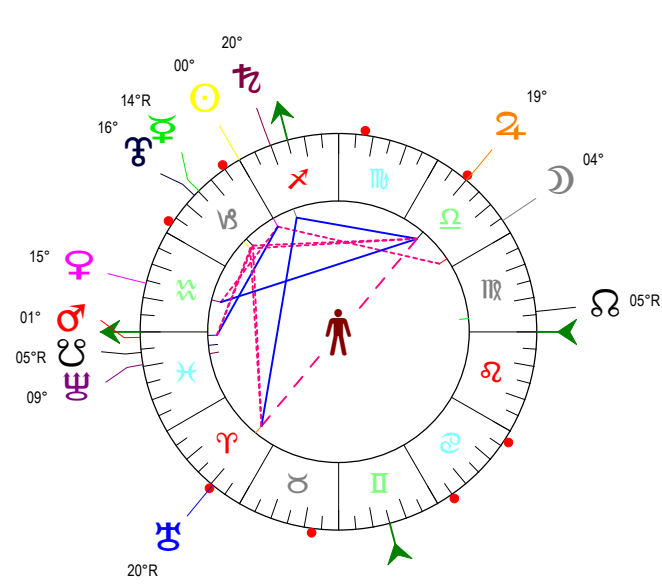

16 12 21 Capricorne - 21/12/2016 à 10h44m01 (GMT) LEYMARIE 44N36 - 00E12

Latitudes héliocentriques

Sphère hélio-écliptique - Intégration

Latitudes géo-écliptiques

Sphère topo-géo-écliptique - Relation

Distances au Soleil en UA

♃	0.984	-
♄	0.313	-
♀	0.724	-
☽	1.401	+
☿	5.456	+>
☾	10.047	+
♁	19.941	-
♂	29.952	-
♆	33.236	+

Maisons Placidus

I-VII	00♁0000
II-VIII	20♁031
III-IX	22♁25
IV-X	14♁55
V-XI	04♁848
VI-XII	26♁857

Rétrogradations

♁	du 19 12 16 au 03 05 17
♂	du 29 07 16 au 29 12 16

Hauteurs

Sphère locale - Sujet

Déclinaisons

Sphère géo-équatoriale - Objet

Distances à la Terre en UA

♃	0.984	-
♄	397 771 km	+
♀	0.764	-
☽	0.846	-
☿	1.571	+
☾	5.711	-
♁	11.015	-
♂	19.574	+
♆	30.282	+
♁	34.177	+