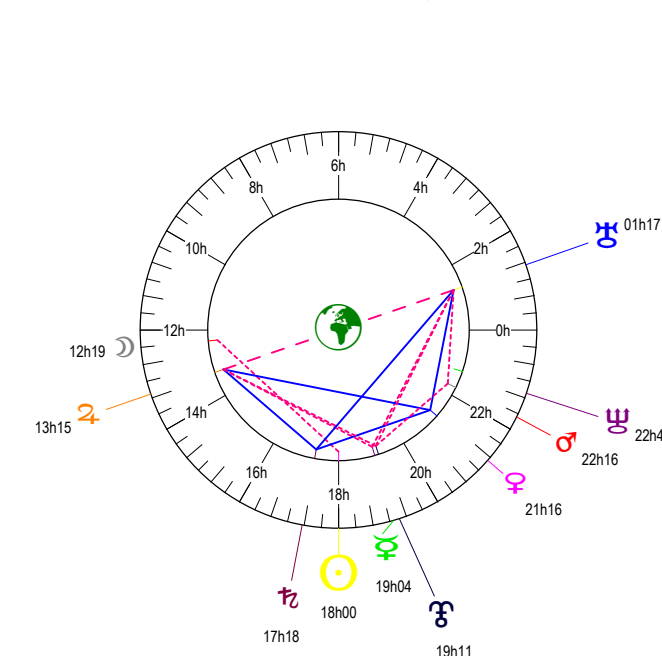

♃	0.984	-
♄	0.313	-
♀	0.724	-
☽	1.401	+
☿	5.456	+>
☾	10.047	+
♁	19.941	-
♂	29.952	-
♆	33.236	+

Maisons Placidus

I-VII	00♁0000
II-VIII	20♁031
III-IX	22♁25
IV-X	14♁55
V-XI	04♁848
VI-XII	26♁857

Rétrogradations

♁	du 19 12 16 au 03 05 17
♂	du 29 07 16 au 29 12 16

Hauteurs

Sphère locale - Sujet

Déclinaisons

Sphère géo-équatoriale - Objet

Distances à la Terre en UA

♃	0.984	-
♄	397 771 km	+
♀	0.764	-
☽	0.846	-
☿	1.571	+
☾	5.711	-
♁	11.015	-
♂	19.574	+
♆	30.282	+
♁	34.177	+

IG relatives

IG relatives	
Héliocentr.	Géocentr.
♃	98
♄	98
♀	16
☽	38
☿	7
☾	4
♁	17
♂	2
♆	47
♁	38
♁	52