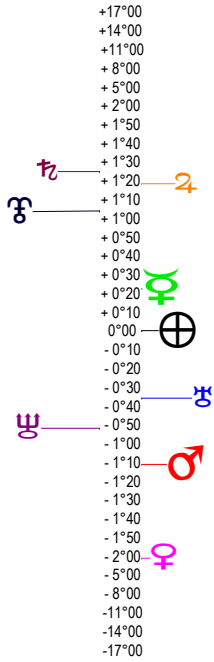

16 12 21 Capricorne - 21/12/2016 à 10h44m01 (GMT) LEYMARIE 44N36 - 00E12

Latitudes héliocentriques

Sphère hélio-écliptique - Intégration

Latitudes géo-écliptiques

Sphère topo-géo-écliptique - Relation

Distances au Soleil en UA

♃	0.984	-
♄	0.313	-
♀	0.724	-
☽	1.401	+
☿	5.456	+>
☾	10.047	+
♁	19.941	-
♂	29.952	-
♆	33.236	+

Maisons Placidus

I-VII	00♁0000
II-VIII	20♁031
III-IX	22♁25
IV-X	14♁55
V-XI	04♁848
VI-XII	26♁857

Rétrogradations

♁	du 19 12 16 au 03 05 17
♂	du 29 07 16 au 29 12 16

Hauteurs

Sphère locale - Sujet

Déclinaisons

Sphère géo-équatoriale - Objet

Distances à la Terre en UA

♃	0.984	-
♄	397 771 km	+
♀	0.764	-
☽	0.846	-
☿	1.571	+
☾	5.711	-
♁	11.015	-
♂	19.574	+
♆	30.282	+
♁	34.177	+

IG relatives

IG relatives	
Héliocentr.	Géocentr.
♃	98
♄	98
♀	16
☽	38
☿	7
☾	4
♁	17
♂	2
♆	47
♁	38
♁	52