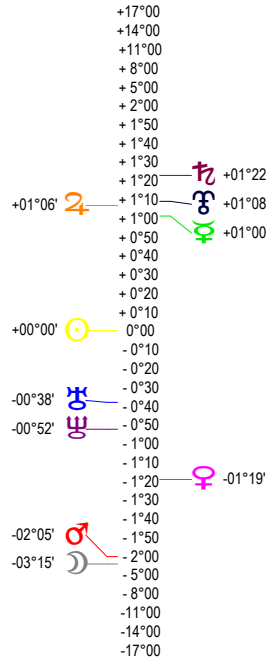

16 10 22 Scorpion - 22/10/2016 à 23h45m25 (GMT) LEYMARIE 44N36 - 00E12

Latitudes héliocentriques

Sphère hélio-écliptique - Intégration

Latitudes géo-écliptiques

Sphère topo-géo-écliptique - Relation

Distances au Soleil en UA

♁	0.995	-
♂	0.415	+
♃	0.728	+
♂	1.382	->
♂	5.453	+
♂	10.042	+
♂	19.947	-
♂	29.953	-
♂	33.199	+

Maisons Placidus

I-VII	14♌♋47
II-VIII	05♌♋00
III-IX	00♌♋22
IV-X	02♌♋34
V-XI	09♌♋49
VI-XII	15♌♋13

Rétrogradations

♂	du 29 07 16 au 29 12 16
♂	du 13 06 16 au 20 11 16

Hauteurs

Sphère locale - Sujet

Déclinaisons

Sphère géo-équatoriale - Objet

Distances à la Terre en UA

♁	0.995	-
♂	381 502 km	+
♃	1.404	+>
♂	1.247	-
♂	1.197	+
♂	6.373	-
♂	10.741	+
♂	18.961	+
♂	29.311	+
♂	33.440	+

IG relatives

IG relatives	
Héliocentr.	Géocentr.
♁	64
♂	63
♃	53
♂	2
♂	2
♂	8
♂	1
♂	2
♂	8
♂	69
♂	64
♂	75
♂	63
♂	56