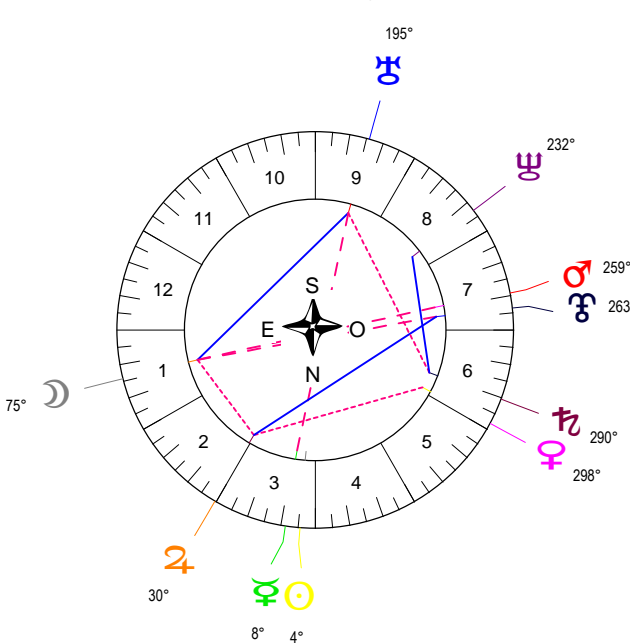

16 10 22 Scorpion - 22/10/2016 à 23h45m25 (GMT) LEYMARIE 44N36 - 00E12

Latitudes héliocentriques

Sphère hélio-écliptique - Intégration

Latitudes géo-écliptiques

Sphère topo-géo-écliptique - Relation

Distances au Soleil en UA

♁	0.995	-
♂	0.415	+
♃	0.728	+
♂	1.382	->
♂	5.453	+
♂	10.042	+
♂	19.947	-
♂	29.953	-
♂	33.199	+

Maisons Placidus

I-VII	14♌♋47
II-VIII	05♌♋00
III-IX	00♌♋22
IV-X	02♌♋34
V-XI	09♌♋49
VI-XII	15♌♋13

Rétrogradations

♂	du 29 07 16 au 29 12 16
♂	du 13 06 16 au 20 11 16

Hauteurs

Sphère locale - Sujet

Déclinaisons

Sphère géo-équatoriale - Objet

Distances à la Terre en UA

♁	0.995	-
♂	381 502 km	+
♃	1.404	+>
♂	1.247	-
♂	1.197	+
♂	6.373	-
♂	10.741	+
♂	18.961	+
♂	29.311	+
♂	33.440	+

IG relatives

IG relatives	
Héliocentr.	Géocentr.
♁	64
♂	63
♃	53
♂	2
♂	2
♂	8
♂	1
♂	2
♂	8
♂	69
♂	64
♂	75
♂	63
♂	56