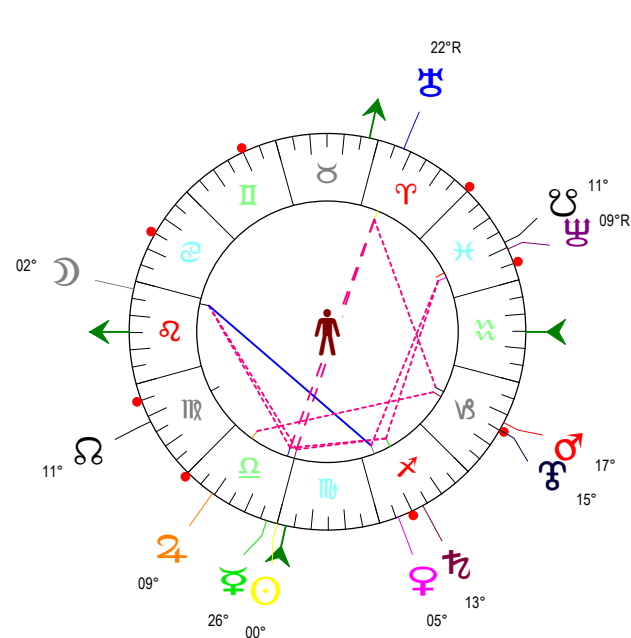

16 10 22 Scorpion - 22/10/2016 à 23h45m25 (GMT) LEYMARIE 44N36 - 00E12

Latitudes héliocentriques

Sphère hélio-écliptique - Intégration

Latitudes géo-écliptiques

Sphère topo-géo-écliptique - Relation

Distances au Soleil en UA

♁	0.995	-
♂	0.415	+
♃	0.728	+
♂	1.382	->
♂	5.453	+
♂	10.042	+
♂	19.947	-
♂	29.953	-
♂	33.199	+

Maisons Placidus

I-VII	14♌♋47
II-VIII	05♌♋00
III-IX	00♌♋22
IV-X	02♌♋34
V-XI	09♌♋49
VI-XII	15♌♋13

Rétrogradations

♂	du 29 07 16 au 29 12 16
♂	du 13 06 16 au 20 11 16

Hauteurs

Sphère locale - Sujet

Déclinaisons

Sphère géo-équatoriale - Objet

Distances à la Terre en UA

♁	0.995	-
♂	381 502 km	+
♃	1.404	+>
♂	1.247	-
♂	1.197	+
♂	6.373	-
♂	10.741	+
♂	18.961	+
♂	29.311	+
♂	33.440	+