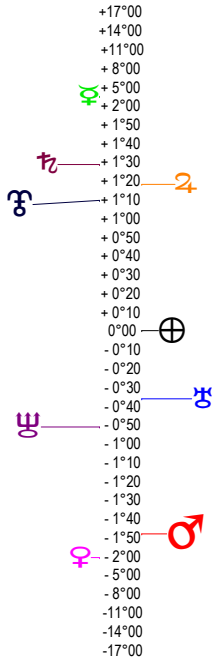

16 10 22 Scorpion - 22/10/2016 à 23h45m25 (GMT) LEYMARIE 44N36 - 00E12

Latitudes héliocentriques

Sphère hélio-écliptique - Intégration

Latitudes géo-écliptiques

Sphère topo-géo-écliptique - Relation

Distances au Soleil en UA

♁	0.995	-
♂	0.415	+
♃	0.728	+
♂	1.382	->
♂	5.453	+
♂	10.042	+
♂	19.947	-
♂	29.953	-
♂	33.199	+

Maisons Placidus

I-VII	14♌♋47
II-VIII	05♌♋00
III-IX	00♌♋22
IV-X	02♌♋34
V-XI	09♌♋49
VI-XII	15♌♋13

Rétrogradations

♂	du 29 07 16 au 29 12 16
♂	du 13 06 16 au 20 11 16

Hauteurs

Sphère locale - Sujet

Déclinaisons

Sphère géo-équatoriale - Objet

Distances à la Terre en UA

♁	0.995	-
♂	381 502 km	+
♃	1.404	+>
♂	1.247	-
♂	1.197	+
♂	6.373	-
♂	10.741	+
♂	18.961	+
♂	29.311	+
♂	33.440	+