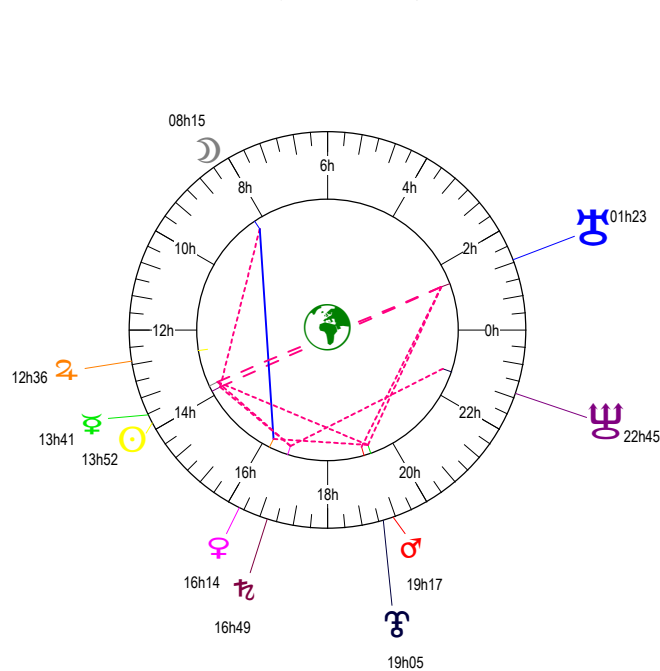

16 10 22 Scorpion - 22/10/2016 à 23h45m25 (GMT) LEYMARIE 44N36 - 00E12

Latitudes héliocentriques

Sphère hélio-écliptique - Intégration

Latitudes géo-écliptiques

Sphère topo-géo-écliptique - Relation

Distances au Soleil en UA

♁	0.995	-
♂	0.415	+
♃	0.728	+
♂	1.382	->
♂	5.453	+
♂	10.042	+
♂	19.947	-
♂	29.953	-
♂	33.199	+

Maisons Placidus

I-VII	14♌♋47
II-VIII	05♌♋00
III-IX	00♌♋22
IV-X	02♌♋34
V-XI	09♌♋49
VI-XII	15♌♋13

Rétrogradations

♂	du 29 07 16 au 29 12 16
♂	du 13 06 16 au 20 11 16

Hauteurs

Sphère locale - Sujet

Déclinaisons

Sphère géo-équatoriale - Objet

Distances à la Terre en UA

♁	0.995	-
♂	381 502 km	+
♃	1.404	+>
♂	1.247	-
♂	1.197	+
♂	6.373	-
♂	10.741	+
♂	18.961	+
♂	29.311	+
♂	33.440	+

IG relatives

IG relatives	
Héliocentr.	Géocentr.
♁	64
♂	63
♃	53
♂	2
♂	2
♂	8
♂	1
♂	2
♂	8
♂	69
♂	64
♂	75
♂	63
♂	56