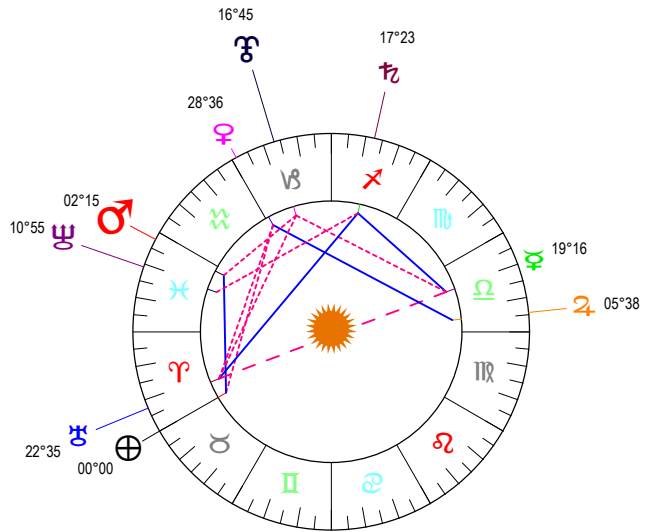

16 10 22 Scorpion - 22/10/2016 à 23h45m25 (GMT) LEYMARIE 44N36 - 00E12

Latitudes héliocentriques

Sphère hélio-écliptique - Intégration

Latitudes géo-écliptiques

Sphère topo-géo-écliptique - Relation

Distances au Soleil en UA

♁	0.995	-
♂	0.415	+
♃	0.728	+
♂	1.382	->
♂	5.453	+
♂	10.042	+
♂	19.947	-
♂	29.953	-
♂	33.199	+

Maisons Placidus

I-VII	14♌♋47
II-VIII	05♌♋00
III-IX	00♌♋22
IV-X	02♌♋34
V-XI	09♌♋49
VI-XII	15♌♋13

Rétrogradations