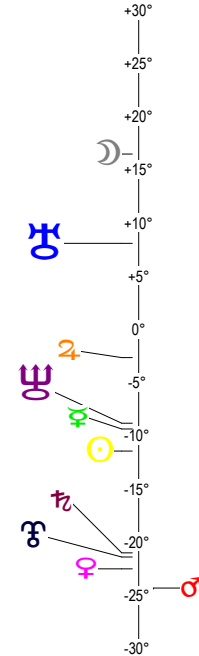

16 10 22 Scorpion - 22/10/2016 à 23h45m25 (GMT) LEYMARIE 44N36 - 00E12

Latitudes héliocentriques

Sphère hélio-écliptique - Intégration

Latitudes géo-écliptiques

Sphère topo-géo-écliptique - Relation

Distances au Soleil en UA

♁	0.995	-
♂	0.415	+
♃	0.728	+
♂	1.382	->
♂	5.453	+
♂	10.042	+
♂	19.947	-
♂	29.953	-
♂	33.199	+

Maisons Placidus

I-VII	14♌♋47
II-VIII	05♌♋00
III-IX	00♌♋22
IV-X	02♌♋34
V-XI	09♌♋49
VI-XII	15♌♋13

Rétrogradations

♂	du 29 07 16 au 29 12 16
♂	du 13 06 16 au 20 11 16

Hauteurs

Sphère locale - Sujet

Déclinaisons

Sphère géo-équatoriale - Objet

Distances à la Terre en UA

♁	0.995	-
♂	381 502 km	+
♃	1.404	+>
♂	1.247	-
♂	1.197	+
♂	6.373	-
♂	10.741	+
♂	18.961	+
♂	29.311	+
♂	33.440	+

IG relatives

IG relatives	
Héliocentr.	Géocentr.
♁	64
♂	63
♃	53
♂	2
♂	2
♂	8
♂	1
♂	2
♂	8
♂	69
♂	64
♂	75
♂	63
♂	56