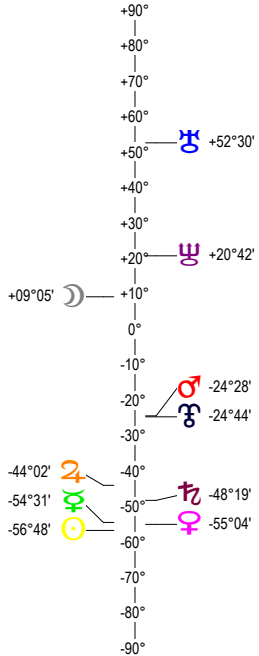

16 10 22 Scorpion - 22/10/2016 à 23h45m25 (GMT) LEYMARIE 44N36 - 00E12

Latitudes héliocentriques

Sphère hélio-écliptique - Intégration

Latitudes géo-écliptiques

Sphère topo-géo-écliptique - Relation

Distances au Soleil en UA

♁	0.995	-
♂	0.415	+
♃	0.728	+
♂	1.382	->
♂	5.453	+
♂	10.042	+
♂	19.947	-
♂	29.953	-
♂	33.199	+

Maisons Placidus

I-VII	14♌♋47
II-VIII	05♌♋00
III-IX	00♌♋22
IV-X	02♌♋34
V-XI	09♌♋49
VI-XII	15♌♋13

Rétrogradations

♂	du 29 07 16 au 29 12 16
♂	du 13 06 16 au 20 11 16

Hauteurs

Sphère locale - Sujet

Déclinaisons

Sphère géo-équatoriale - Objet

Distances à la Terre en UA

♁	0.995	-
♂	381 502 km	+
♃	1.404	+>
♂	1.247	-
♂	1.197	+
♂	6.373	-
♂	10.741	+
♂	18.961	+
♂	29.311	+
♂	33.440	+

IG relatives

IG relatives	
Héliocentr.	Géocentr.
♁	64
♂	63
♃	53
♂	2
♂	2
♂	8
♂	1
♂	2
♂	8
♂	69
♂	64
♂	75
♂	63
♂	56