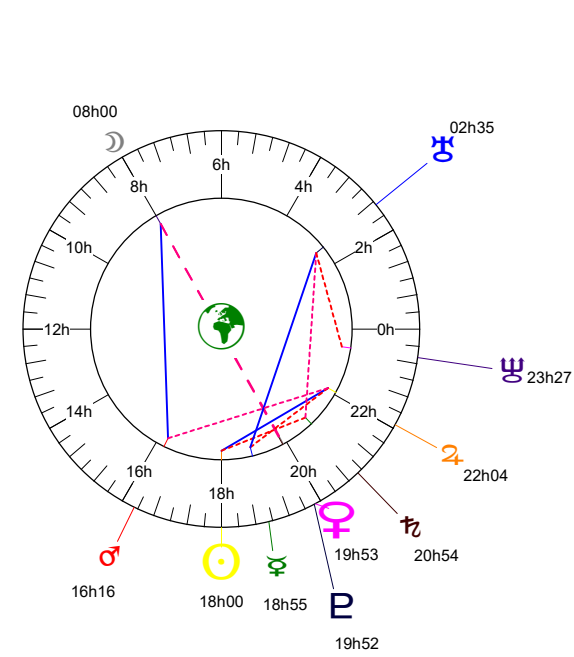

21 12 21 Capricorne - 21/12/2021 à 15h59m05 TU Leymarie 44N36 - 00E12

Latitudes héliocentriques

Sphère hélio-écliptique - Intégration

Latitudes géo-écliptiques

Sphère topo-géo-écliptique - Relation

Distances au Soleil en UA

☉	0.984	-
☽	0.420	-
♁	0.720	-
♂	1.550	-
♀	4.995	-
♃	9.922	-
♄	19.724	-
♅	29.921	-
♆	34.427	+

Domification : Placidus

I-VII	27IIx53
II-VIII	16@V856
III-IX	06@W30
IV-X	00Mx20
V-XI	03@Y03
VI-XII	16M@22

Rétrogradations

♁	du 19 12 21 au 29 01 22
♂	du 20 08 21 au 18 01 22

Hauteurs

Sphère locale - Sujet

Déclinaisons

Sphère géo-équatoriale - Objet

Distances à la Terre en UA

☉	0.984	-
☽	402 345 km	-
♁	1.320	<-
♂	0.309	-
♀	2.394	-
♃	5.436	+
♄	10.645	+
♅	19.063	+
♆	30.067	+
♁♂	35.311	+

IG relatives

Héliocentr.	Géocentr.
☉	98
☽	98
♁	6
♂	4
♀	68
♃	0
♄	24
♅	10
♆	65
♁♂	46
♁♂	46