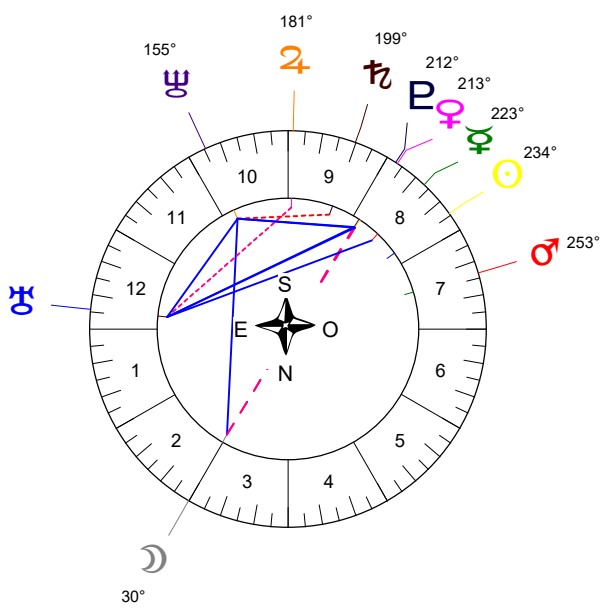

21 12 21 Capricorne - 21/12/2021 à 15h59m05 TU Leymarie 44N36 - 00E12

Latitudes héliocentriques

Sphère hélio-écliptique - Intégration

Latitudes géo-écliptiques

Sphère topo-géo-écliptique - Relation

Distances au Soleil en UA

☉	0.984	-
☽	0.420	-
♁	0.720	-
♂	1.550	-
♀	4.995	-
♃	9.922	-
♄	19.724	-
♅	29.921	-
♆	34.427	+

Domification : Placidus

I-VII	27IIx53
II-VIII	16@V856
III-IX	06@W30
IV-X	00Mx20
V-XI	03@Y03
VI-XII	16M@22

Rétrogradations

♁	du 19 12 21 au 29 01 22
♂	du 20 08 21 au 18 01 22

Hauteurs

Sphère locale - Sujet

Déclinaisons

Sphère géo-équatoriale - Objet

Distances à la Terre en UA

☉	0.984	-
☽	402 345 km	-
♁	1.320	<-
♂	0.309	-
♀	2.394	-
♃	5.436	+
♄	10.645	+
♅	19.063	+
♆	30.067	+
♁♂	35.311	+