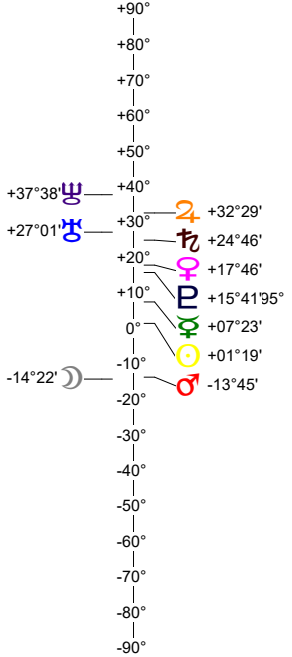

21 12 21 Capricorne - 21/12/2021 à 15h59m05 TU Leymarie 44N36 - 00E12

Latitudes héliocentriques

Sphère hélio-écliptique - Intégration

Latitudes géo-écliptiques

Sphère topo-géo-écliptique - Relation

Distances au Soleil en UA

☉	0.984	-
☽	0.420	-
♁	0.720	-
♂	1.550	-
♀	4.995	-
♃	9.922	-
♄	19.724	-
♅	29.921	-
♆	34.427	+

Domification : Placidus

I-VII	27IIx53
II-VIII	16@V856
III-IX	06@W30
IV-X	00Mx20
V-XI	03@Y03
VI-XII	16M@22

Rétrogradations

♁	du 19 12 21 au 29 01 22
♂	du 20 08 21 au 18 01 22

Hauteurs

Sphère locale - Sujet

Déclinaisons

Sphère géo-équatoriale - Objet

Distances à la Terre en UA

☉	0.984	-
☽	402 345 km	-
♁	1.320	<-
♂	0.309	-
♀	2.394	-
♃	5.436	+
♄	10.645	+
♅	19.063	+
♆	30.067	+
♁♂	35.311	+

IG relatives

Héliocentr.	Géocentr.
☉	98
☽	98
♁	6
♂	4
♀	68
♃	0
♄	24
♅	10
♆	65
♁♂	46
♁♂	46