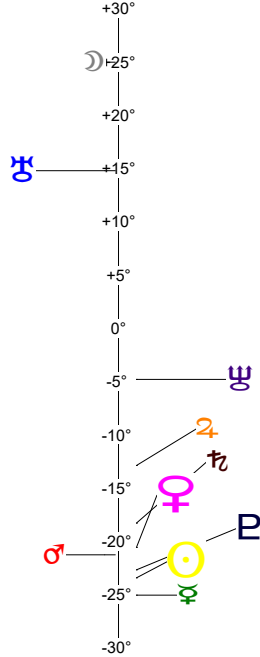

21 12 21 Capricorne - 21/12/2021 à 15h59m05 TU Leymarie 44N36 - 00E12

Latitudes héliocentriques

Sphère hélio-écliptique - Intégration

Latitudes géo-écliptiques

Sphère topo-géo-écliptique - Relation

Distances au Soleil en UA

☉	0.984	-
☽	0.420	-
♁	0.720	-
♂	1.550	-
♀	4.995	-
♃	9.922	-
♄	19.724	-
♅	29.921	-
♆	34.427	+

Domification : Placidus

I-VII	27IIx53
II-VIII	16@V856
III-IX	06@W30
IV-X	00Mx20
V-XI	03@Y03
VI-XII	16M@22

Rétrogradations

♁	du 19 12 21 au 29 01 22
♂	du 20 08 21 au 18 01 22

Hauteurs

Sphère locale - Sujet

Déclinaisons

Sphère géo-équatoriale - Objet

Distances à la Terre en UA

☉	0.984	-
☽	402 345 km	-
♁	1.320	<-
♂	0.309	-
♀	2.394	-
♃	5.436	+
♄	10.645	+
♅	19.063	+
♆	30.067	+
♁♂	35.311	+

IG relatives

Héliocentr.	Géocentr.
☉	98
☽	98
♁	6
♂	4
♀	68
♃	0
♄	24
♅	10
♆	65
♁♂	46
♁♂	46