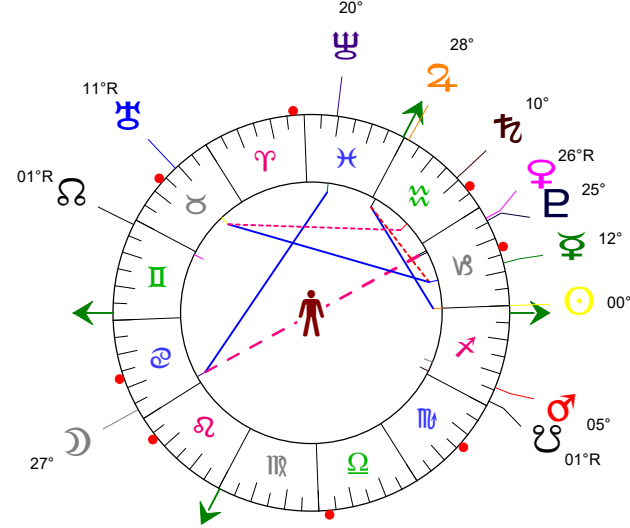

21 12 21 Capricorne - 21/12/2021 à 15h59m05 TU Leymarie 44N36 - 00E12

Latitudes héliocentriques

Sphère hélio-écliptique - Intégration

Latitudes géo-écliptiques

Sphère topo-géo-écliptique - Relation

Distances au Soleil en UA

☉	0.984	-
☽	0.420	-
♁	0.720	-
♂	1.550	-
♀	4.995	-
♃	9.922	-
♄	19.724	-
♅	29.921	-
♆	34.427	+

Domification : Placidus

I-VII	27IIx53
II-VIII	16@V856
III-IX	06@W30
IV-X	00Mx20
V-XI	03@Y03
VI-XII	16M@22

Rétrogradations

♁	du 19 12 21 au 29 01 22
♂	du 20 08 21 au 18 01 22

Hauteurs

Sphère locale - Sujet

Déclinaisons

Sphère géo-équatoriale - Objet

Distances à la Terre en UA

☉	0.984	-
☽	402 345 km	-
♁	1.320	<-
♂	0.309	-
♀	2.394	-
♃	5.436	+
♄	10.645	+
♅	19.063	+
♆	30.067	+
♁♂	35.311	+