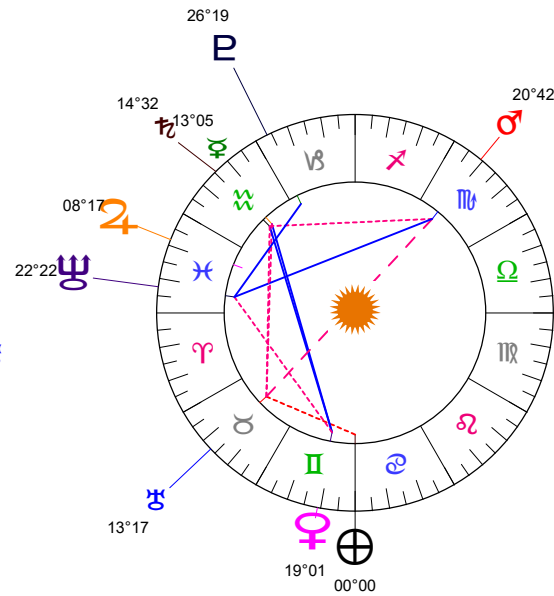

21 12 21 Capricorne - 21/12/2021 à 15h59m05 TU Leymarie 44N36 - 00E12

Latitudes héliocentriques

Sphère hélio-écliptique - Intégration

Latitudes géo-écliptiques

Sphère topo-géo-écliptique - Relation

Distances au Soleil en UA

☉	0.984	-
☽	0.420	-
♁	0.720	-
♂	1.550	-
♀	4.995	-
♃	9.922	-
♄	19.724	-
♅	29.921	-
♆	34.427	+

Domification : Placidus

I-VII	27IIx53
II-VIII	16@V856
III-IX	06@W30
IV-X	00Mx20
V-XI	03@Y03
VI-XII	16M@22

Rétrogradations

♁	du 19 12 21 au 29 01 22
♂	du 20 08 21 au 18 01 22

Hauteurs

Sphère locale - Sujet

Déclinaisons

Sphère géo-équatoriale - Objet

Distances à la Terre en UA

☉	0.984	-
☽	402 345 km	-
♁	1.320	<-
♂	0.309	-
♀	2.394	-
♃	5.436	+
♄	10.645	+
♅	19.063	+
♆	30.067	+
♁♂	35.311	+