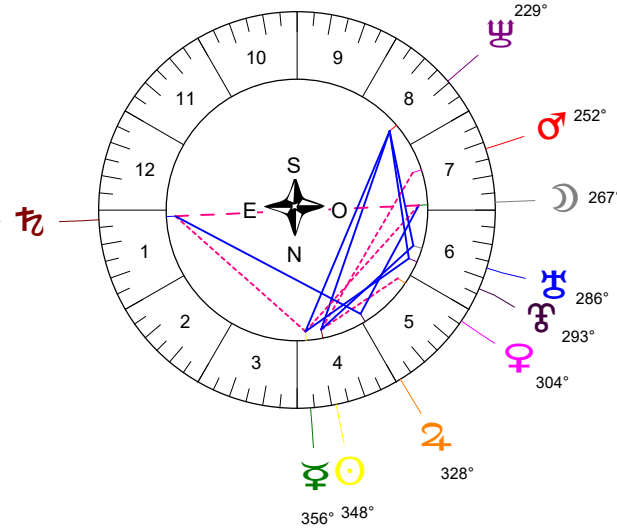

Valérie Péresse - 14/07/1967 à 00h10m00 (GMT+1) Neuilly-sur-Seine 48N52 - 002E16

Latitudes héliocentriques

Sphère hélio-écliptique - Intégration

Latitudes géo-écliptiques

Sphère topo-géo-écliptique - Relation

Distances au Soleil en UA

☉	1.017	-
☽	0.436	-
♃	0.727	+
♄	1.500	-
♅	5.319	+
♆	9.471	-
♇	18.288	+
♁	30.324	+
♂	32.162	-

Maisons Placidus

I-VII	23°♊01
II-VIII	29°♋35
III-IX	2°♌26
IV-X	10°♍01
V-XI	00°♎28
VI-XII	29°♏47

Rétrogradations

♁	du 26 06 67 au 10 11 67
♂	du 24 02 67 au 03 08 67

Hauteurs

Sphère locale - Sujet

Déclinaisons

Sphère géo-équatoriale - Objet

Distances à la Terre en UA

☉	1.017	-
☽	369 968 km	-
♃	0.596	+
♄	0.522	-
♅	0.996	+
♆	6.269	+
♇	9.268	-
♁	18.770	-
♂	29.790	+
♂	32.676	+