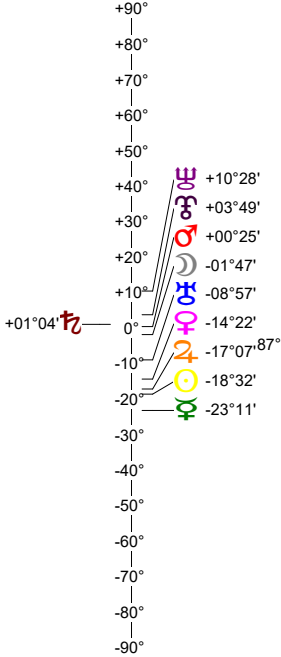

Valérie Péresse - 14/07/1967 à 00h10m00 (GMT+1) Neuilly-sur-Seine 48N52 - 002E16

Latitudes héliocentriques

Sphère hélio-écliptique - Intégration

Latitudes géo-écliptiques

Sphère topo-géo-écliptique - Relation

Distances au Soleil en UA

☉	1.017	-
☽	0.436	-
♃	0.727	+
♄	1.500	-
♅	5.319	+
♆	9.471	-
♇	18.288	+
♁	30.324	+
♂	32.162	-

Maisons Placidus

I-VII	23°♊01
II-VIII	29°♋35
III-IX	2°♌26
IV-X	10°♍01
V-XI	00°♎28
VI-XII	29°♏47

Rétrogradations

♁	du 26 06 67 au 10 11 67
♂	du 24 02 67 au 03 08 67

Hauteurs

Sphère locale - Sujet

Déclinaisons

Sphère géo-équatoriale - Objet

Distances à la Terre en UA

☉	1.017	-
☽	369 968 km	-
♃	0.596	+
♄	0.522	-
♅	0.996	+
♆	6.269	+
♇	9.268	-
♁	18.770	-
♂	29.790	+
♂	32.676	+

IG relatives

Héliocentr.	Géocentr.
☉	1
☽	-1
♃	82
♄	72
♅	22
♆	12
♇	4
♁	48
♂	76
♂	56
♂	60