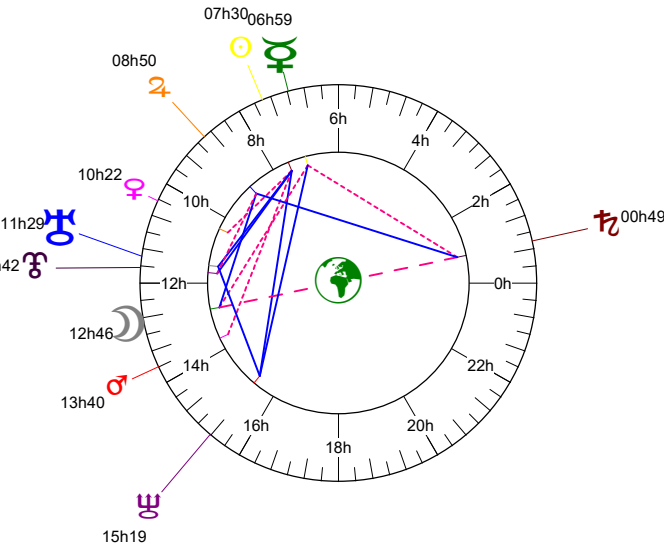

Valérie Péresse - 14/07/1967 à 00h10m00 (GMT+1) Neuilly-sur-Seine 48N52 - 002E16

Latitudes héliocentriques

Sphère hélio-écliptique - Intégration

Latitudes géo-écliptiques

Sphère topo-géo-écliptique - Relation

Distances au Soleil en UA

☉	1.017	-
☽	0.436	-
♃	0.727	+
♄	1.500	-
♅	5.319	+
♆	9.471	-
♇	18.288	+
♁	30.324	+
♂	32.162	-

Maisons Placidus

I-VII	23°♊01
II-VIII	29°♋35
III-IX	2°♌26
IV-X	10°♍01
V-XI	00°♎28
VI-XII	29°♏47

Rétrogradations

♁	du 26 06 67 au 10 11 67
♂	du 24 02 67 au 03 08 67

Hauteurs

Sphère locale - Sujet

Déclinaisons

Sphère géo-équatoriale - Objet

Distances à la Terre en UA

☉	1.017	-
☽	369 968 km	-
♃	0.596	+
♄	0.522	-
♅	0.996	+
♆	6.269	+
♇	9.268	-
♁	18.770	-
♂	29.790	+
♂	32.676	+

IG relatives

Héliocentr.	Géocentr.
☉	1
☽	-1
♃	82
♄	72
♅	22
♆	12
♇	4
♁	48
♂	76
♂	56
♂	60