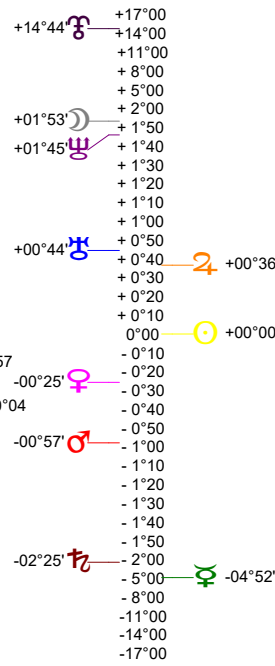

Valérie Péresse - 14/07/1967 à 00h10m00 (GMT+1) Neuilly-sur-Seine 48N52 - 002E16

Latitudes héliocentriques

Sphère hélio-écliptique - Intégration

Latitudes géo-écliptiques

Sphère topo-géo-écliptique - Relation

Distances au Soleil en UA

☉	1.017	-
☽	0.436	-
♃	0.727	+
♄	1.500	-
♅	5.319	+
♆	9.471	-
♇	18.288	+
♁	30.324	+
♂	32.162	-

Maisons Placidus

I-VII	23°♊01
II-VIII	29°♋35
III-IX	2°♌26
IV-X	10°♍01
V-XI	00°♎28
VI-XII	29°♏47

Rétrogradations

♁	du 26 06 67 au 10 11 67
♂	du 24 02 67 au 03 08 67

Hauteurs

Sphère locale - Sujet

Déclinaisons

Sphère géo-équatoriale - Objet

Distances à la Terre en UA

☉	1.017	-
☽	369 968 km	-
♃	0.596	+
♄	0.522	-
♅	0.996	+
♆	6.269	+
♇	9.268	-
♁	18.770	-
♂	29.790	+
♂	32.676	+