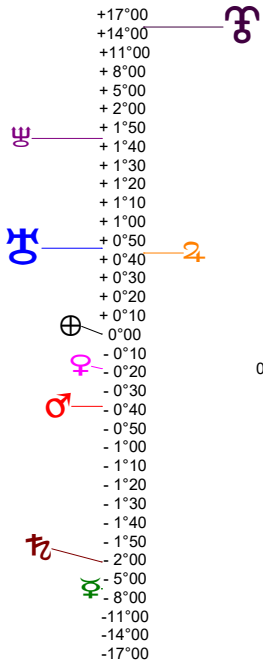

Valérie Péresse - 14/07/1967 à 00h10m00 (GMT+1) Neuilly-sur-Seine 48N52 - 002E16

Latitudes héliocentriques

Sphère hélio-écliptique - Intégration

Latitudes géo-écliptiques

Sphère topo-géo-écliptique - Relation

Distances au Soleil en UA

☉	1.017	-
☽	0.436	-
♃	0.727	+
♄	1.500	-
♅	5.319	+
♆	9.471	-
♇	18.288	+
♁	30.324	+
♂	32.162	-

Maisons Placidus

I-VII	23°♊01
II-VIII	29°♋35
III-IX	2°♌26
IV-X	10°♍01
V-XI	00°♎28
VI-XII	29°♏47

Rétrogradations

♁	du 26 06 67 au 10 11 67
♂	du 24 02 67 au 03 08 67

Hauteurs

Sphère locale - Sujet

Déclinaisons

Sphère géo-équatoriale - Objet

Distances à la Terre en UA

☉	1.017	-
☽	369 968 km	-
♃	0.596	+
♄	0.522	-
♅	0.996	+
♆	6.269	+
♇	9.268	-
♁	18.770	-
♂	29.790	+
♂	32.676	+