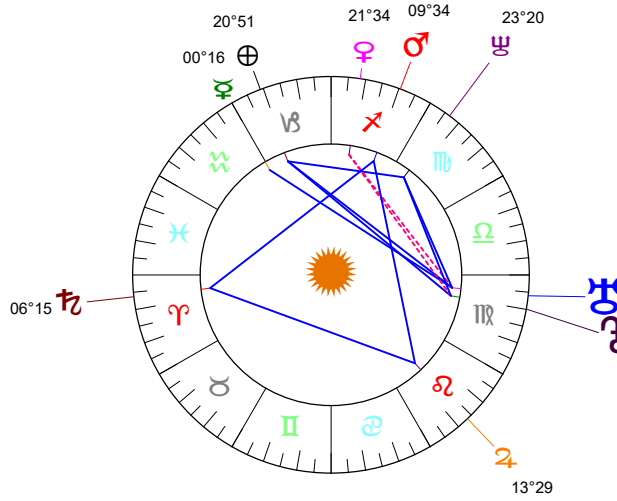

Valérie Péresse - 14/07/1967 à 00h10m00 (GMT+1) Neuilly-sur-Seine 48N52 - 002E16

Latitudes héliocentriques

Sphère hélio-écliptique - Intégration

Latitudes géo-écliptiques

Sphère topo-géo-écliptique - Relation

Distances au Soleil en UA

☉	1.017	-
☽	0.436	-
♃	0.727	+
♄	1.500	-
♅	5.319	+
♆	9.471	-
♇	18.288	+
♁	30.324	+
♂	32.162	-

Maisons Placidus

I-VII	23°♊01
II-VIII	29°♋35
III-IX	2°♌26
IV-X	10°♍01
V-XI	00°♎28
VI-XII	29°♏47