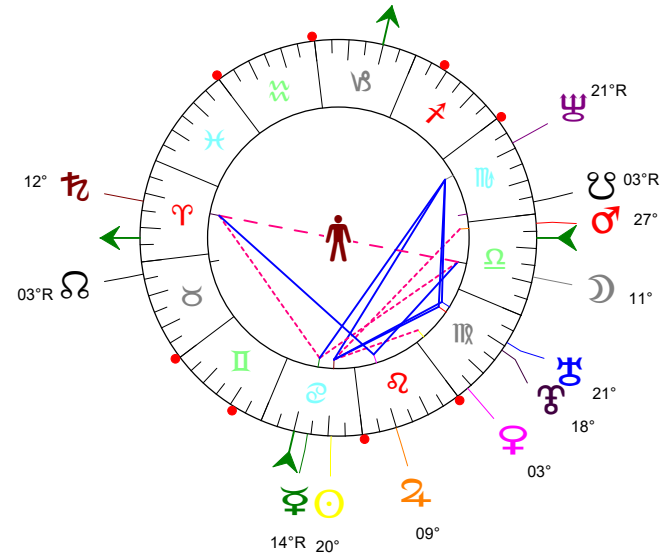

Valérie Péresse - 14/07/1967 à 00h10m00 (GMT+1) Neuilly-sur-Seine 48N52 - 002E16

Latitudes héliocentriques

Sphère hélio-écliptique - Intégration

Latitudes géo-écliptiques

Sphère topo-géo-écliptique - Relation

Distances au Soleil en UA

☉	1.017	-
☽	0.436	-
♃	0.727	+
♄	1.500	-
♅	5.319	+
♆	9.471	-
♇	18.288	+
♁	30.324	+
♂	32.162	-

Maisons Placidus

I-VII	23°♊01
II-VIII	29°♋35
III-IX	2°♌26
IV-X	10°♍01
V-XI	00°♎28
VI-XII	29°♏47

Rétrogradations

♁	du 26 06 67 au 10 11 67
♂	du 24 02 67 au 03 08 67

Hauteurs

Sphère locale - Sujet

Déclinaisons

Sphère géo-équatoriale - Objet

Distances à la Terre en UA

☉	1.017	-
☽	369 968 km	-
♃	0.596	+
♄	0.522	-
♅	0.996	+
♆	6.269	+
♇	9.268	-
♁	18.770	-
♂	29.790	+
♂	32.676	+