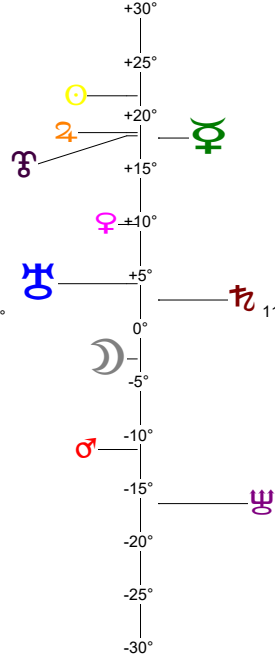

Valérie Péresse - 14/07/1967 à 00h10m00 (GMT+1) Neuilly-sur-Seine 48N52 - 002E16

Latitudes héliocentriques

Sphère hélio-écliptique - Intégration

Latitudes géo-écliptiques

Sphère topo-géo-écliptique - Relation

Distances au Soleil en UA

☉	1.017	-
☽	0.436	-
♃	0.727	+
♄	1.500	-
♅	5.319	+
♆	9.471	-
♇	18.288	+
♁	30.324	+
♂	32.162	-

Maisons Placidus

I-VII	23°♊01
II-VIII	29°♋35
III-IX	2°♌26
IV-X	10°♍01
V-XI	00°♎28
VI-XII	29°♏47

Rétrogradations

♁	du 26 06 67 au 10 11 67
♂	du 24 02 67 au 03 08 67

Hauteurs

Sphère locale - Sujet

Déclinaisons

Sphère géo-équatoriale - Objet

Distances à la Terre en UA

☉	1.017	-
☽	369 968 km	-
♃	0.596	+
♄	0.522	-
♅	0.996	+
♆	6.269	+
♇	9.268	-
♁	18.770	-
♂	29.790	+
♂	32.676	+

IG relatives

Héliocentr.	Géocentr.
☉	1
☽	-1
♃	82
♄	72
♅	22
♆	12
♇	4
♁	48
♂	76
♂	56
♂	60