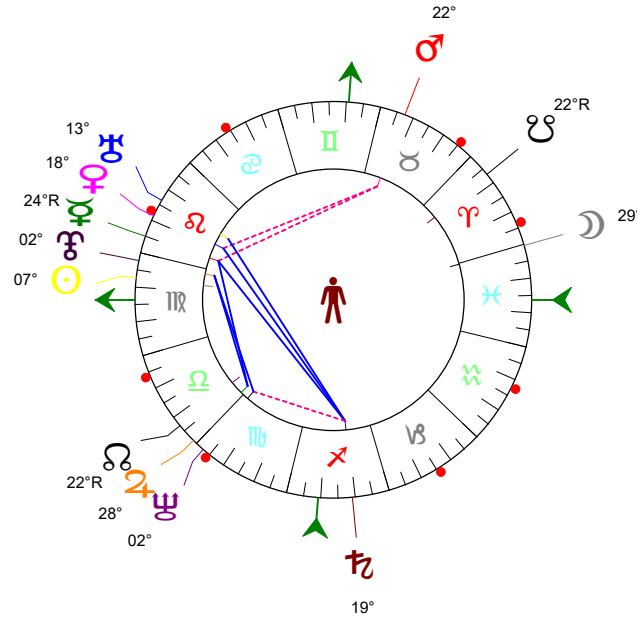

Eric Zemmour - 31/08/1958 à 06h45m00 (GMT+1) Montreuil 48N52 - 00E25

Latitudes héliocentriques

Sphère hélio-écliptique - Intégration

Latitudes géo-écliptiques

Sphère topo-géo-écliptique - Relation

Distances au Soleil en UA

☉	1.009	-
☾	0.351	-
♁	0.719	-
♂	1.401	+
♃	5.433	-
♄	10.060	+
♅	18.460	+
♆	30.331	+
♇	34.157	-

Maisons Placidus

I-VII	13♈♋41
II-VIII	06♌♍11
III-IX	04♎♏41
IV-X	09♐♑15
V-XI	15♒♓41
VI-XII	17♔♕32

Rétrogradations

☾ du 09 08 58 au 20 12 58

Hauteurs

Sphère locale - Sujet

Déclinaisons

Sphère géo-équatoriale - Objet

Distances à la Terre en UA

☉	1.009	-
☾	403 244 km	+>
♁	0.712	+
♂	1.597	+
♃	0.748	-
♄	6.005	+
♅	9.805	+
♆	19.379	-
♇	30.894	+
♈	35.142	-