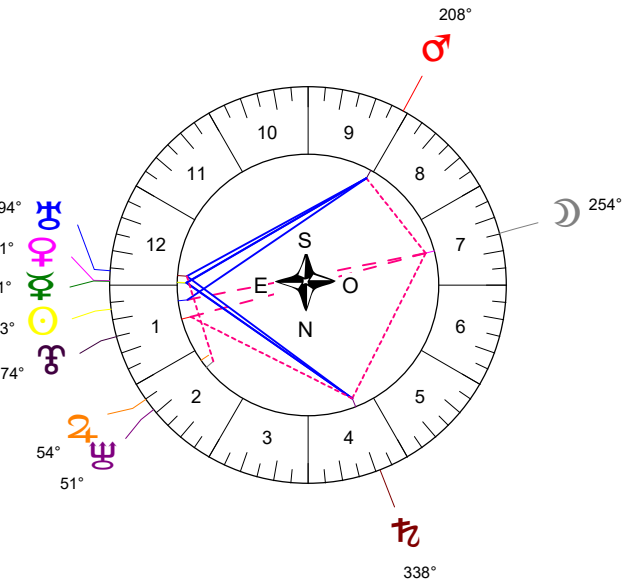

Eric Zemmour - 31/08/1958 à 06h45m00 (GMT+1) Montreuil 48N52 - 00E25

Latitudes héliocentriques

Sphère hélio-écliptique - Intégration

Latitudes géo-écliptiques

Sphère topo-géo-écliptique - Relation

Distances au Soleil en UA

☉	1.009	-
☾	0.351	-
♁	0.719	-
♂	1.401	+
♃	5.433	-
♄	10.060	+
♅	18.460	+
♆	30.331	+
♇	34.157	-

Maisons Placidus

I-VII	13♈♋41
II-VIII	06♌♍11
III-IX	04♎♏41
IV-X	09♐♑15
V-XI	15♒♓41
VI-XII	17♔♕32

Rétrogradations

☾ du 09 08 58 au 20 12 58

Hauteurs

Sphère locale - Sujet

Déclinaisons

Sphère géo-équatoriale - Objet

Distances à la Terre en UA

☉	1.009	-
☾	403 244 km	+>
♁	0.712	+
♂	1.597	+
♃	0.748	-
♄	6.005	+
♅	9.805	+
♆	19.379	-
♇	30.894	+
♈	35.142	-