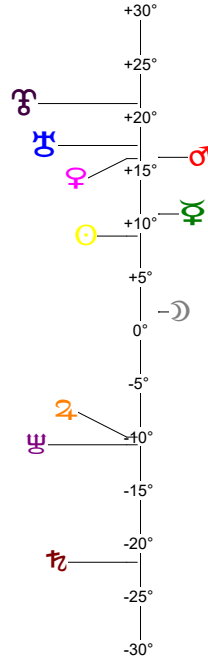

Eric Zemmour - 31/08/1958 à 06h45m00 (GMT+1) Montreuil 48N52 - 00E25

Latitudes héliocentriques

Sphère hélio-écliptique - Intégration

Latitudes géo-écliptiques

Sphère topo-géo-écliptique - Relation

Distances au Soleil en UA

☉	1.009	-
☾	0.351	-
♁	0.719	-
♂	1.401	+
♃	5.433	-
♄	10.060	+
♅	18.460	+
♆	30.331	+
♇	34.157	-

Maisons Placidus

I-VII	13♈♋41
II-VIII	06♌♍11
III-IX	04♎♏41
IV-X	09♐♑15
V-XI	15♒♓41
VI-XII	17♔♕32

Rétrogradations

☾ du 09 08 58 au 20 12 58

Hauteurs

Sphère locale - Sujet

Déclinaisons

Sphère géo-équatoriale - Objet

Distances à la Terre en UA

☉	1.009	-
☾	403 244 km	+>
♁	0.712	+
♂	1.597	+
♃	0.748	-
♄	6.005	+
♅	9.805	+
♆	19.379	-
♇	30.894	+
♈	35.142	-

IG relatives

	Héliocentr.	Géocentr.
☉	21	20
☾		5
♁	59	46
♂	97	0
♃	91	22
♄	4	10
♅	5	31
♆	89	53
♇	10	17
♈	56	47