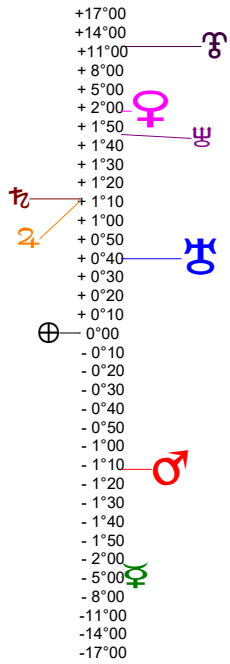

Eric Zemmour - 31/08/1958 à 06h45m00 (GMT+1) Montreuil 48N52 - 00E25

Latitudes héliocentriques

Sphère hélio-écliptique - Intégration

Latitudes géo-écliptiques

Sphère topo-géo-écliptique - Relation

Distances au Soleil en UA

☉	1.009	-
☾	0.351	-
♁	0.719	-
♂	1.401	+
♃	5.433	-
♄	10.060	+
♅	18.460	+
♆	30.331	+
♇	34.157	-

Maisons Placidus

I-VII	13♈♋41
II-VIII	06♌♍11
III-IX	04♎♏41
IV-X	09♐♑15
V-XI	15♒♓41
VI-XII	17♔♕32

Rétrogradations

☾ du 09 08 58 au 20 12 58

Hauteurs

Sphère locale - Sujet

Déclinaisons

Sphère géo-équatoriale - Objet

Distances à la Terre en UA

☉	1.009	-
☾	403 244 km	+>
♁	0.712	+
♂	1.597	+
♃	0.748	-
♄	6.005	+
♅	9.805	+
♆	19.379	-
♇	30.894	+
♈	35.142	-