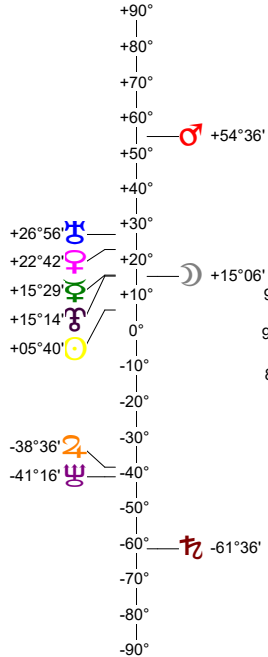

Eric Zemmour - 31/08/1958 à 06h45m00 (GMT+1) Montreuil 48N52 - 00E25

Latitudes héliocentriques

Sphère hélio-écliptique - Intégration

Latitudes géo-écliptiques

Sphère topo-géo-écliptique - Relation

Distances au Soleil en UA

☉	1.009	-
☾	0.351	-
♁	0.719	-
♂	1.401	+
♃	5.433	-
♄	10.060	+
♅	18.460	+
♆	30.331	+
♇	34.157	-

Maisons Placidus

I-VII	13♈♋41
II-VIII	06♌♍11
III-IX	04♎♏41
IV-X	09♐♑15
V-XI	15♒♓41
VI-XII	17♔♕32

Rétrogradations

☾ du 09 08 58 au 20 12 58

Hauteurs

Sphère locale - Sujet

Déclinaisons

Sphère géo-équatoriale - Objet

Distances à la Terre en UA

☉	1.009	-
☾	403 244 km	+>
♁	0.712	+
♂	1.597	+
♃	0.748	-
♄	6.005	+
♅	9.805	+
♆	19.379	-
♇	30.894	+
♈	35.142	-

IG relatives

	Héliocentr.	Géocentr.
☉	21	20
☾		5
♁	59	46
♂	97	0
♃	91	22
♄	4	10
♅	5	31
♆	89	53
♇	10	17
♈	56	47