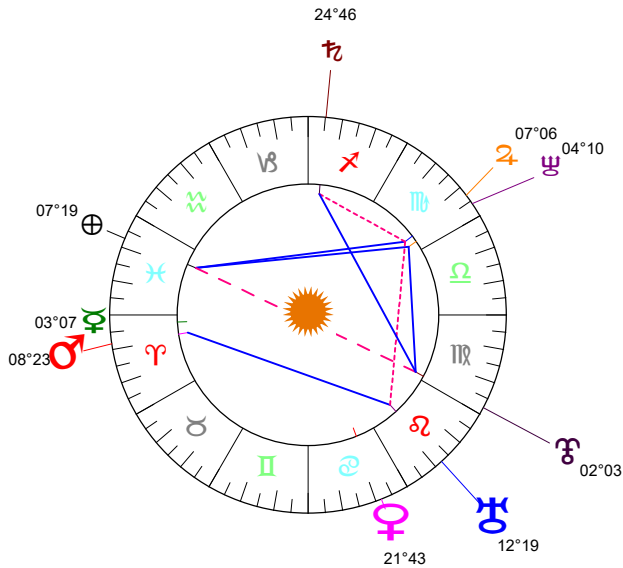

Eric Zemmour - 31/08/1958 à 06h45m00 (GMT+1) Montreuil 48N52 - 00E25

Latitudes héliocentriques

Sphère hélio-écliptique - Intégration

Latitudes géo-écliptiques

Sphère topo-géo-écliptique - Relation

Distances au Soleil en UA

☉	1.009	-
☾	0.351	-
♁	0.719	-
♂	1.401	+
♃	5.433	-
♄	10.060	+
♅	18.460	+
♆	30.331	+
♇	34.157	-

Maisons Placidus

I-VII	13♈♋41
II-VIII	06♌♍11
III-IX	04♎♏41
IV-X	09♐♑15
V-XI	15♒♓41
VI-XII	17♔♕32

Rétrogradations

☾ du 09 08 58 au 20 12 58

Hauteurs

Sphère locale - Sujet

Déclinaisons

Sphère géo-équatoriale - Objet

Distances à la Terre en UA

☉	1.009	-
☾	403 244 km	+>
♁	0.712	+
♂	1.597	+
♃	0.748	-
♄	6.005	+
♅	9.805	+
♆	19.379	-
♇	30.894	+
♈	35.142	-