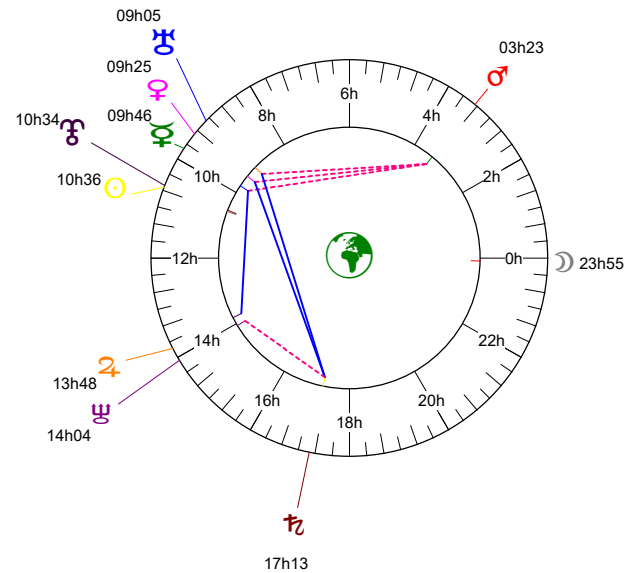

Eric Zemmour - 31/08/1958 à 06h45m00 (GMT+1) Montreuil 48N52 - 00E25

Latitudes héliocentriques

Sphère hélio-écliptique - Intégration

Latitudes géo-écliptiques

Sphère topo-géo-écliptique - Relation

Distances au Soleil en UA

☾ du 09 08 58 au 20 12 58

Hauteurs

Sphère locale - Sujet

Déclinaisons

Sphère géo-équatoriale - Objet

Distances à la Terre en UA

☉	1.009	-
☾	403 244 km	+>
♁	0.712	+
♂	1.597	+
♃	0.748	-
♄	6.005	+
♅	9.805	+
♆	19.379	-
♇	30.894	+
♈	35.142	-

IG relatives

	Héliocentr.	Géocentr.
☉	21	20
☾		5
♁	59	46
♂	97	0
♃	91	22
♄	4	10
♅	5	31
♆	89	53
♇	10	17
♈	56	47