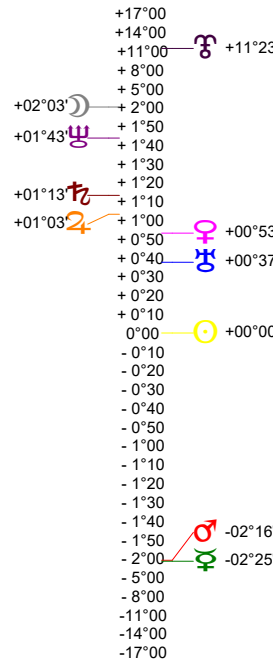

Eric Zemmour - 31/08/1958 à 06h45m00 (GMT+1) Montreuil 48N52 - 00E25

Latitudes héliocentriques

Sphère hélio-écliptique - Intégration

Latitudes géo-écliptiques

Sphère topo-géo-écliptique - Relation

Distances au Soleil en UA

☉	1.009	-
☾	0.351	-
♁	0.719	-
♂	1.401	+
♃	5.433	-
♄	10.060	+
♅	18.460	+
♆	30.331	+
♇	34.157	-

Maisons Placidus

I-VII	13♈♋41
II-VIII	06♌♍11
III-IX	04♎♏41
IV-X	09♐♑15
V-XI	15♒♓41
VI-XII	17♔♕32

Rétrogradations

☾ du 09 08 58 au 20 12 58

Hauteurs

Sphère locale - Sujet

Déclinaisons

Sphère géo-équatoriale - Objet

Distances à la Terre en UA

☉	1.009	-
☾	403 244 km	+>
♁	0.712	+
♂	1.597	+
♃	0.748	-
♄	6.005	+
♅	9.805	+
♆	19.379	-
♇	30.894	+
♈	35.142	-