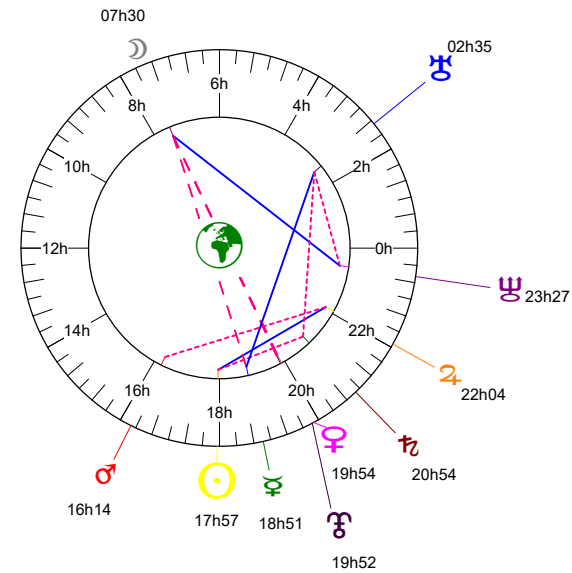

☉	0.984	-
☽	0.423	-
☿	0.720	-
♁	1.551	-
♂	4.995	-
♃	9.922	-
♅	19.724	-
♁	29.921	-
♃	34.426	+

Maisons Placidus

I-VII	26♁♁14
II-VIII	23♁♁23
III-IX	26♁♁33
IV-X	03♁♁49
V-XI	07♁♁48
VI-XII	05♁♁01

Rétrogradations

♁	du 09 08 58 au 20 12 58
du au	

Hauteurs

Sphère locale - Sujet

Déclinaisons

Sphère géo-équatoriale - Objet

Distances à la Terre en UA

☉	0.984	-
☽	403 506 km	-
☿	1.328	<
♁	0.311	-
♂	2.396	+
♃	5.428	+
♅	10.639	+
♁	19.056	+
♃	30.057	+
♅	35.306	+

IG relatives

Héliocentr.	Géocentr.
☉	21
☽	20
☿	5
♁	46
♂	0
♃	22
♅	10
♁	31
♃	53
♅	17
♁	47