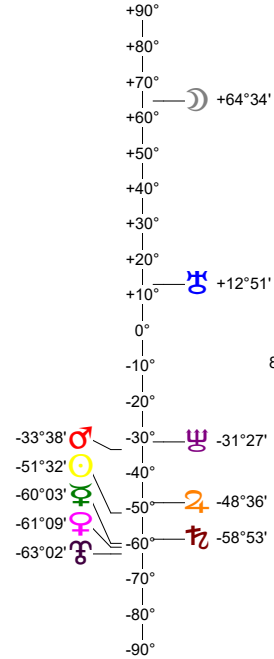

Emmanuel Macron - 21/12/2021 à 02h15m47 (GMT) Paris 48N52 - 00E19

Latitudes héliocentriques

Sphère hélio-écliptique - Intégration

Latitudes géo-écliptiques

Sphère topo-géo-écliptique - Relation

Distances au Soleil en UA

☉	0.984	-
☽	0.423	-
☿	0.720	-
♁	1.551	-
♂	4.995	-
♃	9.922	-
♅	19.724	-
♁	29.921	-
♃	34.426	+

Maisons Placidus

I-VII	26♁♁14
II-VIII	23♁♁23
III-IX	26♁♁33
IV-X	03♁♁49
V-XI	07♁♁48
VI-XII	05♁♁01

Rétrogradations

♁	du 09 08 58 au 20 12 58
du au	

Hauteurs

Sphère locale - Sujet

Déclinaisons

Sphère géo-équatoriale - Objet

Distances à la Terre en UA

☉	0.984	-
☽	403 506 km	-
☿	1.328	<
♁	0.311	-
♂	2.396	+
♃	5.428	+
♅	10.639	+
♁	19.056	+
♃	30.057	+
♅	35.306	+