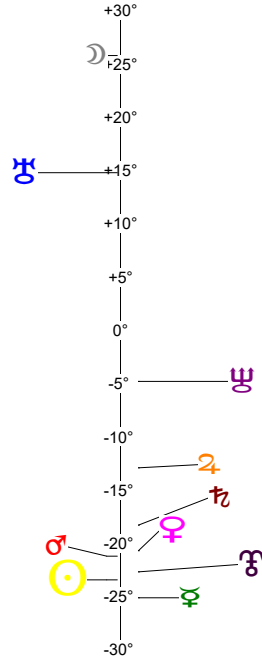

Emmanuel Macron - 21/12/2021 à 02h15m47 (GMT) Paris 48N52 - 00E19

Latitudes héliocentriques

Sphère hélio-écliptique - Intégration

Latitudes géo-écliptiques

Sphère topo-géo-écliptique - Relation

Distances au Soleil en UA

☉	0.984	-
☽	0.423	-
☿	0.720	-
♁	1.551	-
♂	4.995	-
♃	9.922	-
♅	19.724	-
♁	29.921	-
♃	34.426	+

Maisons Placidus

I-VII	26♁♁14
II-VIII	23♁♁23
III-IX	26♁♁33
IV-X	03♁♁49
V-XI	07♁♁48
VI-XII	05♁♁01

Rétrogradations

♁	du 09 08 58 au 20 12 58
du au	

Hauteurs

Sphère locale - Sujet

Déclinaisons

Sphère géo-équatoriale - Objet

Distances à la Terre en UA

☉	0.984	-
☽	403 506 km	-
☿	1.328	<
♁	0.311	-
♂	2.396	+
♃	5.428	+
♅	10.639	+
♁	19.056	+
♃	30.057	+
♅	35.306	+

IG relatives

Héliocentr.	Géocentr.
☉	21
☽	20
☿	5
♁	46
♂	0
♃	22
♅	10
♁	31
♃	53
♅	17
♁	47