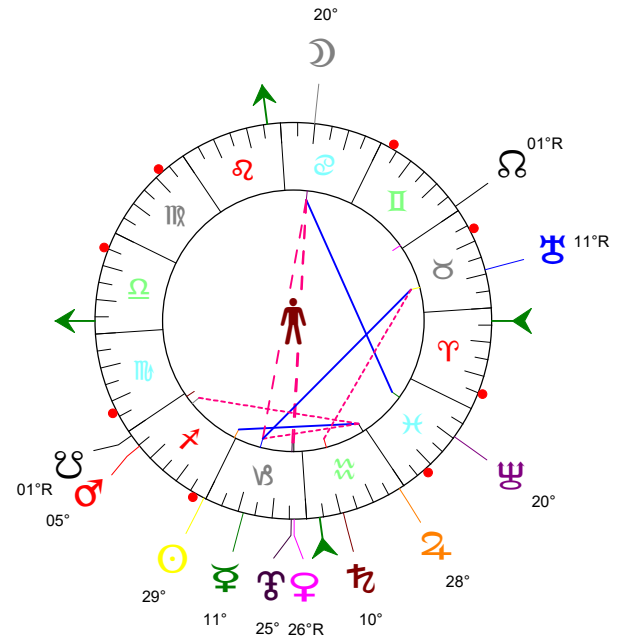

Emmanuel Macron - 21/12/2021 à 02h15m47 (GMT) Paris 48N52 - 00E19

Latitudes héliocentriques

Sphère hélio-écliptique - Intégration

Latitudes géo-écliptiques

Sphère topo-géo-écliptique - Relation

Distances au Soleil en UA

☉	0.984	-
☽	0.423	-
☿	0.720	-
♁	1.551	-
♂	4.995	-
♃	9.922	-
♅	19.724	-
♁	29.921	-
♃	34.426	+

Maisons Placidus

I-VII	26♁♁14
II-VIII	23♁♁23
III-IX	26♁♁33
IV-X	03♁♁49
V-XI	07♁♁48
VI-XII	05♁♁01

Rétrogradations

♁	du 09 08 58 au 20 12 58
du au	

Hauteurs

Sphère locale - Sujet

Déclinaisons

Sphère géo-équatoriale - Objet

Distances à la Terre en UA

☉	0.984	-
☽	403 506 km	-
☿	1.328	<
♁	0.311	-
♂	2.396	+
♃	5.428	+
♅	10.639	+
♁	19.056	+
♃	30.057	+
♅	35.306	+