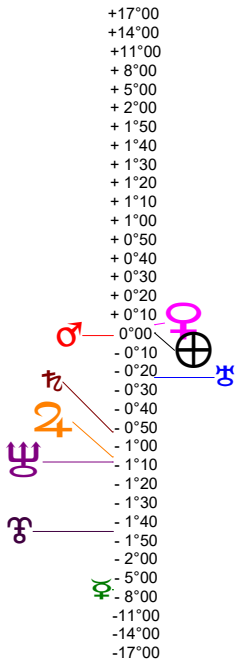

Emmanuel Macron - 21/12/2021 à 02h15m47 (GMT) Paris 48N52 - 00E19

Latitudes héliocentriques

Sphère hélio-écliptique - Intégration

Latitudes géo-écliptiques

Sphère topo-géo-écliptique - Relation

Distances au Soleil en UA

☉	0.984	-
☽	0.423	-
☿	0.720	-
♁	1.551	-
♂	4.995	-
♃	9.922	-
♅	19.724	-
♁	29.921	-
♃	34.426	+

Maisons Placidus

I-VII	26♁♁14
II-VIII	23♁♁23
III-IX	26♁♁33
IV-X	03♁♁49
V-XI	07♁♁48
VI-XII	05♁♁01

Rétrogradations

♁	du 09 08 58 au 20 12 58
du au	

Hauteurs

Sphère locale - Sujet

Déclinaisons

Sphère géo-équatoriale - Objet

Distances à la Terre en UA

☉	0.984	-
☽	403 506 km	-
☿	1.328	<
♁	0.311	-
♂	2.396	+
♃	5.428	+
♅	10.639	+
♁	19.056	+
♃	30.057	+
♅	35.306	+