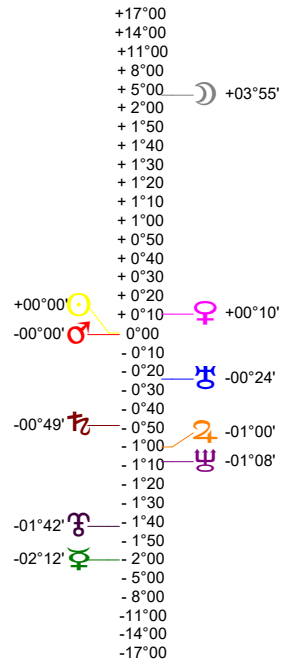

Emmanuel Macron - 21/12/2021 à 02h15m47 (GMT) Paris 48N52 - 00E19

Latitudes héliocentriques

Sphère hélio-écliptique - Intégration

Latitudes géo-écliptiques

Sphère topo-géo-écliptique - Relation

Distances au Soleil en UA

☉	0.984	-
☽	0.423	-
☿	0.720	-
♁	1.551	-
♂	4.995	-
♃	9.922	-
♅	19.724	-
♁	29.921	-
♃	34.426	+

Maisons Placidus

I-VII	26♁♁14
II-VIII	23♁♁23
III-IX	26♁♁33
IV-X	03♁♁49
V-XI	07♁♁48
VI-XII	05♁♁01

Rétrogradations

♁	du 09 08 58 au 20 12 58
du au	

Hauteurs

Sphère locale - Sujet

Déclinaisons

Sphère géo-équatoriale - Objet

Distances à la Terre en UA

☉	0.984	-
☽	403 506 km	-
☿	1.328	<
♁	0.311	-
♂	2.396	+
♃	5.428	+
♅	10.639	+
♁	19.056	+
♃	30.057	+
♅	35.306	+