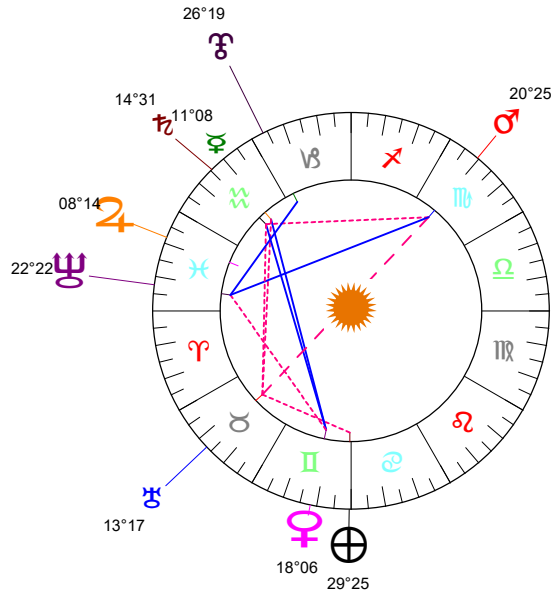

Emmanuel Macron - 21/12/2021 à 02h15m47 (GMT) Paris 48N52 - 00E19

Latitudes héliocentriques

Sphère hélio-écliptique - Intégration

Latitudes géo-écliptiques

Sphère topo-géo-écliptique - Relation

Distances au Soleil en UA

☉	0.984	-
☽	0.423	-
☿	0.720	-
♁	1.551	-
♂	4.995	-
♃	9.922	-
♅	19.724	-
♁	29.921	-
♃	34.426	+

Maisons Placidus

I-VII	26♁♁14
II-VIII	23♁♁23
III-IX	26♁♁33
IV-X	03♁♁49
V-XI	07♁♁48
VI-XII	05♁♁01

Rétrogradations

♁	du 09 08 58 au 20 12 58
du au	

Hauteurs

Sphère locale - Sujet

Déclinaisons

Sphère géo-équatoriale - Objet

Distances à la Terre en UA

☉	0.984	-
☽	403 506 km	-
☿	1.328	<
♁	0.311	-
♂	2.396	+
♃	5.428	+
♅	10.639	+
♁	19.056	+
♃	30.057	+
♅	35.306	+