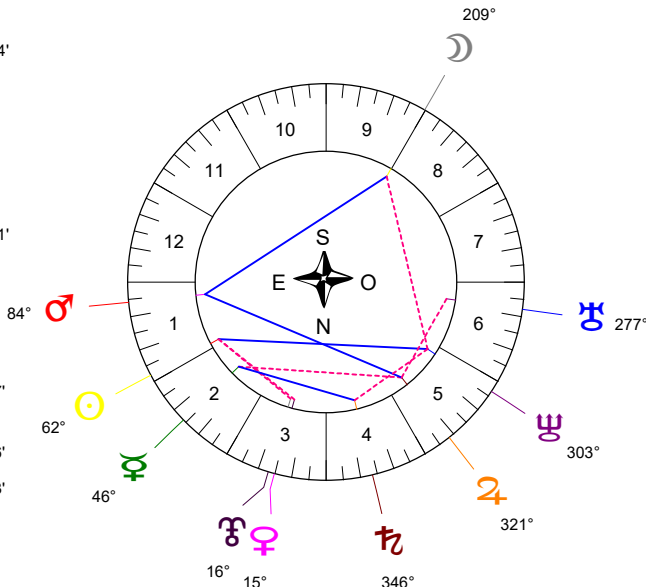

Emmanuel Macron - 21/12/2021 à 02h15m47 (GMT) Paris 48N52 - 00E19

Latitudes héliocentriques

Sphère hélio-écliptique - Intégration

Latitudes géo-écliptiques

Sphère topo-géo-écliptique - Relation

Distances au Soleil en UA

☉	0.984	-
☽	0.423	-
☿	0.720	-
♁	1.551	-
♂	4.995	-
♃	9.922	-
♅	19.724	-
♁	29.921	-
♃	34.426	+

Maisons Placidus

I-VII	26♁♁14
II-VIII	23♁♁23
III-IX	26♁♁33
IV-X	03♁♁49
V-XI	07♁♁48
VI-XII	05♁♁01

Rétrogradations

♁	du 09 08 58 au 20 12 58
du au	

Hauteurs

Sphère locale - Sujet

Déclinaisons

Sphère géo-équatoriale - Objet

Distances à la Terre en UA

☉	0.984	-
☽	403 506 km	-
☿	1.328	<
♁	0.311	-
♂	2.396	+
♃	5.428	+
♅	10.639	+
♁	19.056	+
♃	30.057	+
♅	35.306	+