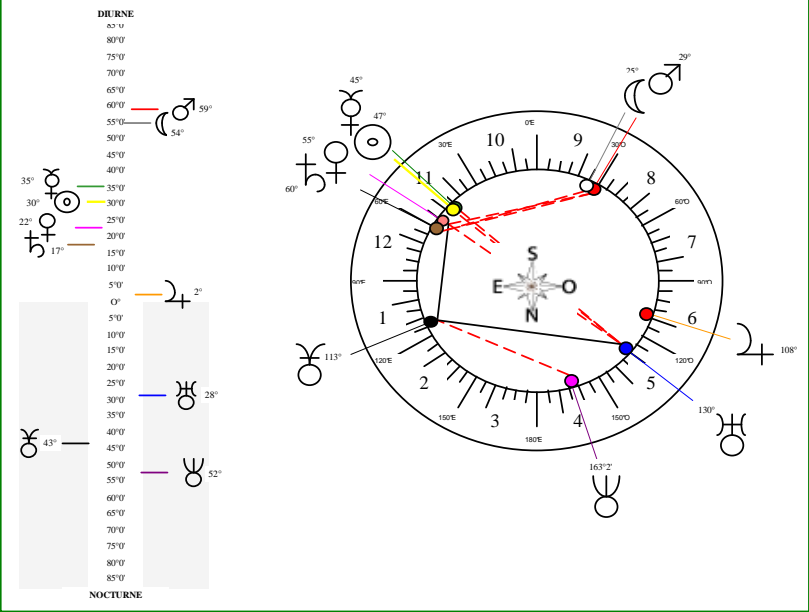

distance Soleil en UA

légende en bas

0,364	MER	+
0,722	VEN	+
1,004	TER	-
1,569	MAR	+
4,962	JUP	+
9,678	SAT	+
20,106	URA	-
30,046	NEP	-
31,993	PLU	+

MAISONS Placidus

I - VII	7e SCO-TAU
II - VIII	6e SAG-GEM
III - IX	11e CAP-CAN
IV - X	19e VER-LIO
V - XI	22e POI-VIE
VI - XII	17e BEL-BAL

heure sidérale locale 9h22'45s
AS 6°37' SCO
MC 18°11' LIO
NN 18°15' SAG

AUTOMNE Nord /PRINTEMPS Sud
23 Septembre 2011 9:06 UT Paris 48°52'N 2° 18'E

Hauteurs

Sphère locale - Sujet