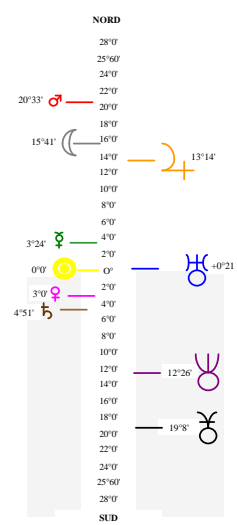

Latitudes héliocentriques

Sphère Hélio-écliptique - Intégration

Sphère Topo-géo-écliptique - Relation

Latitudes géo-écliptiques

distance Soleil en UA

*légende en bas*

0,364	MER	+
0,722	VEN	+
1,004	TER	-
1,569	MAR	+
4,962	JUP	+
9,678	SAT	+
20,106	URA	-
30,046	NEP	-
31,993	PLU	+

**AUTOMNE Nord /PRINTEMPS Sud**  
**23 Septembre 2011 9:06 UT Paris 48°52'N 2° 18'E**

Hauteurs

Sphère locale - Sujet

Sphère Géo-équatoriale - Objet

Déclinaisons

distance Terre en UA

1,004	SOL	-
1,353	MER	+
1,686	VEN	-
1,863	MAR	-
4,149	JUP	-
10,620	SAT	+
19,102	URA	->
29,182	NEP	+
31,802	PLU	+
375406 km	LUN	-

*légende des distances*  
 + augmente / - diminue  
 +> ou -> arrive à son maxi ou mini  
 <+ ou <- repart vers son maxi ou mini

rétrogrades:  
 \*Neptune du 03 06 au 09 11  
 \*Uranus du 09 07 au 10 12  
 \*Jupiter du 31 08 au 25 12