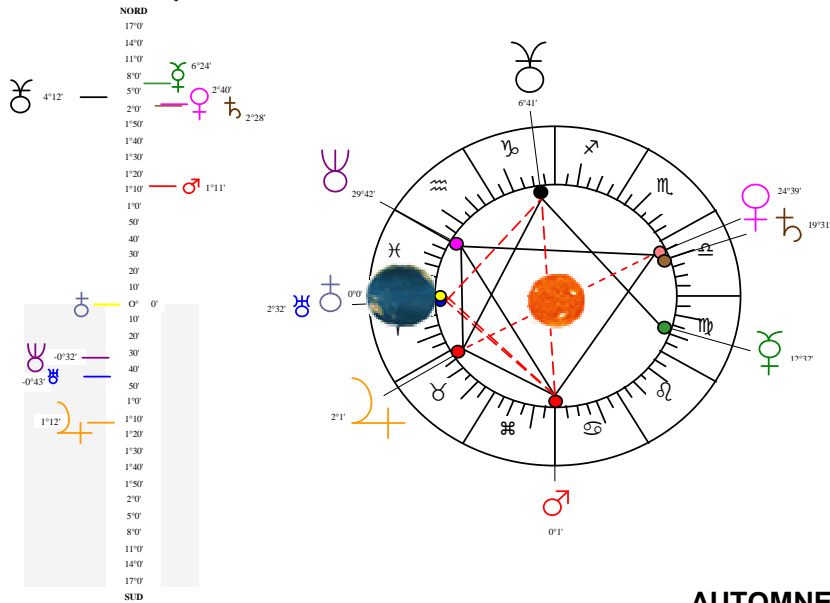

Latitudes héliocentriques

Sphère Hélio-écliptique - Intégration

Sphère Topo-géo-écliptique - Relation

Latitudes géo-écliptiques

distance Soleil en UA

*légende en bas*

0,364	MER	+
0,722	VEN	+
1,004	TER	-
1,569	MAR	+
4,962	JUP	+
9,678	SAT	+
20,106	URA	-
30,046	NEP	-
31,993	PLU	+

**MAISONS Placidus**

I - VII	7e SCO-TAU
II - VIII	6e SAG-GEM
III - IX	11e CAP-CAN
IV - X	19e VER-LIO
V - XI	22e POI-VIE
VI - XII	17e BEL-BAL

heure sidérale locale 9h22'45s  
 AS 6°37' SCO  
 MC 18°11' LIO  
 NN 18°15' SAG

*légende des distances*  
 + augmente / - diminue  
 +> ou -> arrive à son maxi ou mini  
 <+ ou <- repart vers son maxi ou mini

rétrogrades:  
 \*Neptune du 03 06 au 09 11  
 \*Uranus du 09 07 au 10 12  
 \*Jupiter du 31 08 au 25 12

En vert, ce qui change en fonction de la localisation