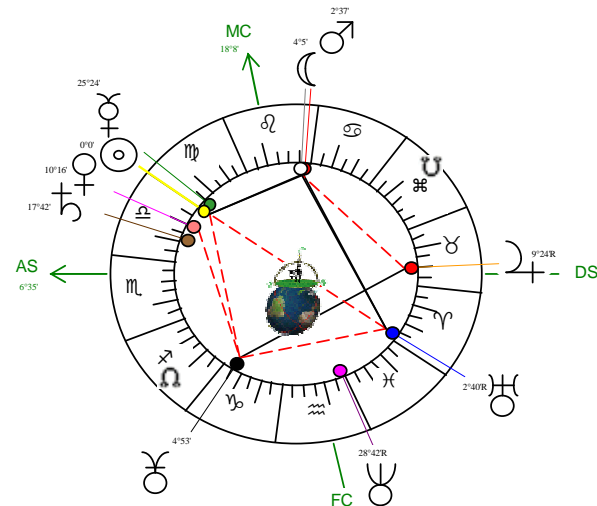

Latitudes héliocentriques

Sphère Hélio-écliptique - Intégration

Sphère Topo-géo-écliptique - Relation

Latitudes géo-écliptiques

distance Soleil en UA

*légende en bas*

0,364	MER	+
0,722	VEN	+
1,004	TER	-
1,569	MAR	+
4,962	JUP	+
9,678	SAT	+
20,106	URA	-
30,046	NEP	-
31,993	PLU	+

**MAISONS Placidus**

I - VII	7e SCO-TAU
II - VIII	6e SAG-GEM
III - IX	11e CAP-CAN
IV - X	19e VER-LIO
V - XI	22e POI-VIE
VI - XII	17e BEL-BAL

heure sidérale locale 9h22'45s  
 AS 6°37' SCO  
 MC 18°11' LIO  
 NN 18°15' SAG

*légende des distances*  
 + augmente / - diminue  
 +> ou -> arrive à son maxi ou mini  
 <+ ou <- repart vers son maxi ou mini

rétrogrades:  
 \*Neptune du 03 06 au 09 11  
 \*Uranus du 09 07 au 10 12  
 \*Jupiter du 31 08 au 25 12

En vert, ce qui change en fonction de la localisation