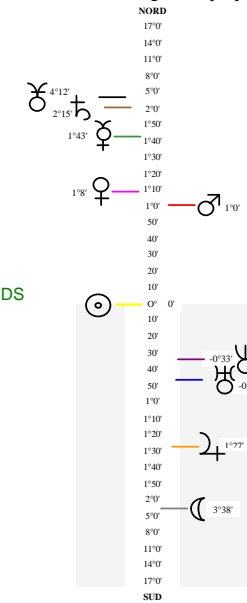

Latitudes héliocentriques

Sphère Hélio-écliptique - Intégration

Sphère Topo-géo-écliptique - Relation

Latitudes géo-écliptiques

distance Soleil en UA

*légende en bas*

0,364	MER	+
0,722	VEN	+
1,004	TER	-
1,569	MAR	+
4,962	JUP	+
9,678	SAT	+
20,106	URA	-
30,046	NEP	-
31,993	PLU	+

**MAISONS Placidus**

I - VII	7e SCO-TAU
II - VIII	6e SAG-GEM
III - IX	11e CAP-CAN
IV - X	19e VER-LIO
V - XI	22e POI-VIE
VI - XII	17e BEL-BAL

heure sidérale locale 9h22'45s  
 AS 6°37' SCO  
 MC 18°11' LIO  
 NN 18°15' SAG

*légende des distances*  
 + augmente / - diminue  
 +> ou -> arrive à son maxi ou mini  
 <+ ou <- repart vers son maxi ou mini

rétrogrades:  
 \*Neptune du 03 06 au 09 11  
 \*Uranus du 09 07 au 10 12  
 \*Jupiter du 31 08 au 25 12

En vert, ce qui change en fonction de la localisation