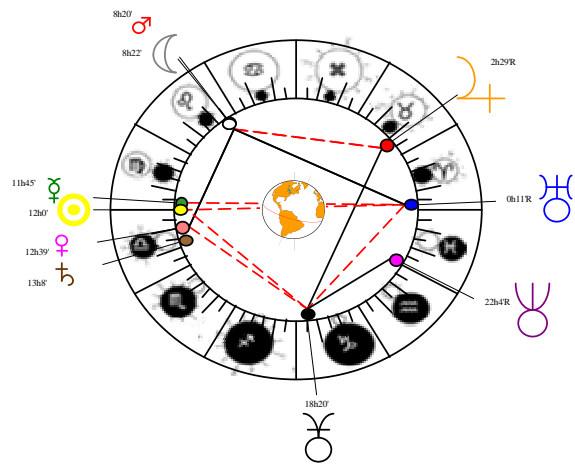

**MAISONS Placidus**

I - VII	7e SCO-TAU
II - VIII	6e SAG-GEM
III - IX	11e CAP-CAN
IV - X	19e VER-LIO
V - XI	22e POI-VIE
VI - XII	17e BEL-BAL

heure sidérale locale 9h22'45s  
 AS 6°37' SCO  
 MC 18°11' LIO  
 NN 18°15' SAG

**AUTOMNE Nord /PRINTEMPS Sud**  
**23 Septembre 2011 9:06 UT Paris 48°52'N 2° 18'E**

Hauteurs

Sphère locale - Sujet

Sphère Géo-équatoriale - Objet

Déclinaisons

distance Terre en UA

1,004	SOL	-
1,353	MER	+
1,686	VEN	-
1,863	MAR	-
4,149	JUP	-
10,620	SAT	+
19,102	URA	->
29,182	NEP	+
31,802	PLU	+
375406 km	LUN	-

*légende des distances*  
 + augmente / - diminue  
 +> ou -> arrive à son maxi ou mini  
 <+ ou <- repart vers son maxi ou mini

rétrogrades:  
 \*Neptune du 03 06 au 09 11  
 \*Uranus du 09 07 au 10 12  
 \*Jupiter du 31 08 au 25 12

En vert, ce qui change en fonction de la localisation