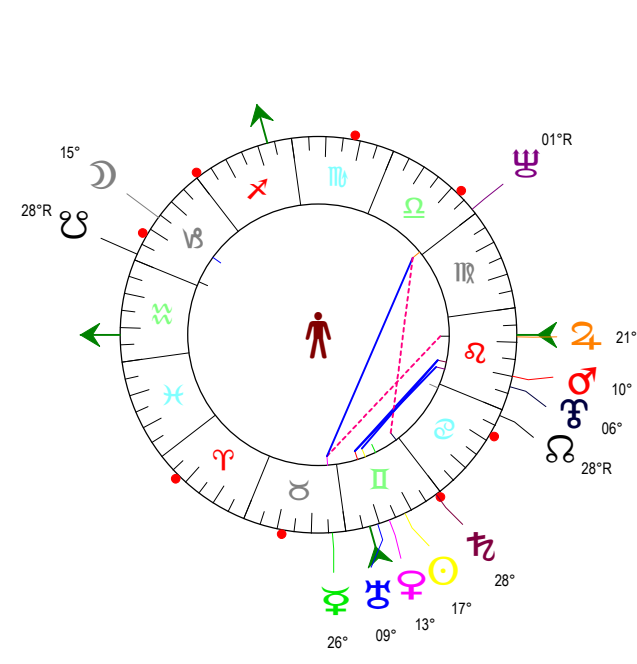

gouvernement provisoire libération - 09/06/1944 à 00h00m00 (GMT+1) ALGER 36N42 - 003E08

Latitudes héliocentriques

Sphère hélio-écliptique - Intégration

Latitudes géo-écliptiques

Sphère topo-géo-écliptique - Relation

Distances au Soleil en UA

☉	1.015	+
☽	0.386	-
☿	0.721	-
♁	1.666	<-
♂	5.384	+
♃	9.030	->
♅	19.327	-
♁	30.268	+
♂	37.763	+

Maisons Placidus

I-VII	22♁♂08
II-VIII	07♃♁23
III-IX	11♂♁42
IV-X	07♂♁08
V-XI	29♂♁07
VI-XII	22♂♁05

Rétrogradations

♁ du 06 01 44 au 12 06 44

Hauteurs

Sphère locale - Sujet

Déclinaisons

Sphère géo-équatoriale - Objet

Distances à la Terre en UA

☉	1.015	+
☽	372 543 km	-
☿	1.007	+
♁	1.727	+
♂	2.083	+
♃	5.758	+
♅	10.026	+
♁	20.330	-
♂	30.015	+
♃	38.419	+