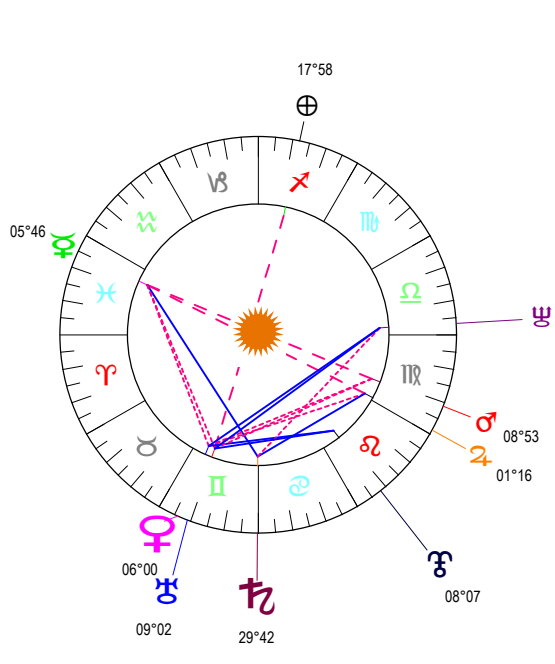

gouvernement provisoire libération - 09/06/1944 à 00h00m00 (GMT+1) ALGER 36N42 - 003E08

Latitudes héliocentriques

Sphère hélio-écliptique - Intégration

Latitudes géo-écliptiques

Sphère topo-géo-écliptique - Relation

Distances au Soleil en UA

☉	1.015	+
☽	0.386	-
☿	0.721	-
♁	1.666	<-
♂	5.384	+
♃	9.030	->
♅	19.327	-
♁	30.268	+
♂	37.763	+

Maisons Placidus

I-VII	22♁♂08
II-VIII	07♃♁23
III-IX	11♂♁42
IV-X	07♂♁08
V-XI	29♂♁07
VI-XII	22♂♁05

Rétrogradations

♁ du 06 01 44 au 12 06 44

Hauteurs

Sphère locale - Sujet

Déclinaisons

Sphère géo-équatoriale - Objet

Distances à la Terre en UA

☉	1.015	+
☽	372 543 km	-
☿	1.007	+
♁	1.727	+
♂	2.083	+
♃	5.758	+
♅	10.026	+
♁	20.330	-
♂	30.015	+
♃	38.419	+