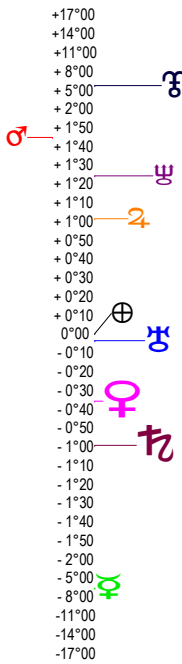

gouvernement provisoire libération - 09/06/1944 à 00h00m00 (GMT+1) ALGER 36N42 - 003E08

Latitudes héliocentriques

Sphère hélio-écliptique - Intégration

Latitudes géo-écliptiques

Sphère topo-géo-écliptique - Relation

Distances au Soleil en UA

☉	1.015	+
☽	0.386	-
☿	0.721	-
♁	1.666	<-
♂	5.384	+
♃	9.030	->
♅	19.327	-
♁	30.268	+
♂	37.763	+

Maisons Placidus

I-VII	22♁♂08
II-VIII	07♃♁23
III-IX	11♂♁42
IV-X	07♂♁08
V-XI	29♂♁07
VI-XII	22♂♁05

Rétrogradations

♁ du 06 01 44 au 12 06 44

Hauteurs

Sphère locale - Sujet

Déclinaisons

Sphère géo-équatoriale - Objet

Distances à la Terre en UA

☉	1.015	+
☽	372 543 km	-
☿	1.007	+
♁	1.727	+
♂	2.083	+
♃	5.758	+
♅	10.026	+
♁	20.330	-
♂	30.015	+
♃	38.419	+