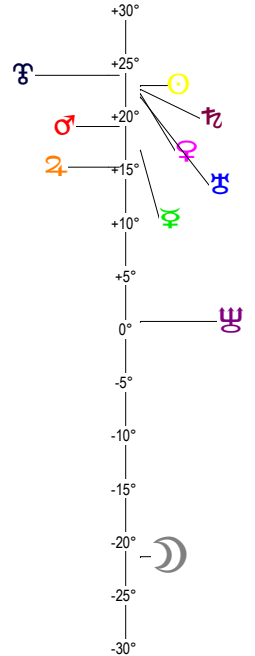

Distances au Soleil en UA

☉	1.015	+
☽	0.386	-
☿	0.721	-
♁	1.666	<-
♂	5.384	+
♃	9.030	->
♅	19.327	-
♁	30.268	+
♂	37.763	+

Maisons Placidus

I-VII	22♁♂08
II-VIII	07♃♁23
III-IX	11♂♁42
IV-X	07♂♁08
V-XI	29♂♁07
VI-XII	22♂♁05

Rétrogradations

♁ du 06 01 44 au 12 06 44

Hauteurs

Sphère locale - Sujet

Déclinaisons

Sphère géo-équatoriale - Objet

Distances à la Terre en UA

☉	1.015	+
☽	372 543 km	-
☿	1.007	+
♁	1.727	+
♂	2.083	+
♃	5.758	+
♅	10.026	+
♁	20.330	-
♂	30.015	+
♃	38.419	+

IG relatives

	Héliocentr.	Géocentr.
☉	4	3
☽		75
☿	36	16
♁	71	0
♂	0	1
♃	13	15
♅	101	25
♁	39	22
♂	19	48
♃	37	32