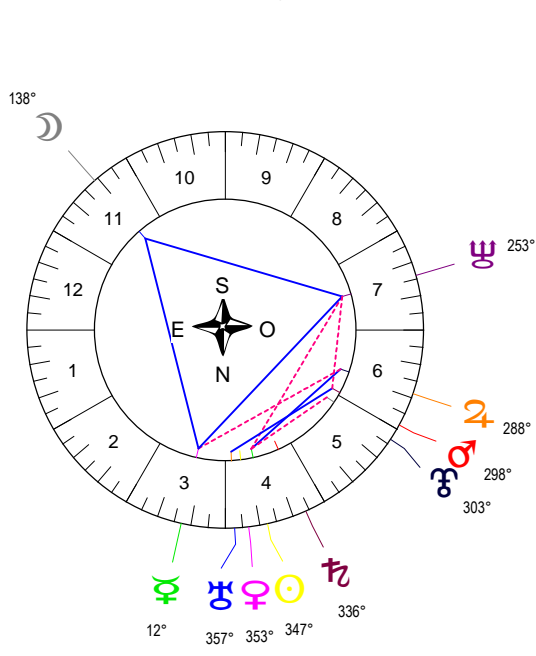

gouvernement provisoire libération - 09/06/1944 à 00h00m00 (GMT+1) ALGER 36N42 - 003E08

Latitudes héliocentriques

Sphère hélio-écliptique - Intégration

Latitudes géo-écliptiques

Sphère topo-géo-écliptique - Relation

Distances au Soleil en UA

☉	1.015	+
☽	0.386	-
☿	0.721	-
♁	1.666	<-
♂	5.384	+
♃	9.030	->
♅	19.327	-
♁	30.268	+
♂	37.763	+

Maisons Placidus

I-VII	22♁♂08
II-VIII	07♃♁23
III-IX	11♂♁42
IV-X	07♂♁08
V-XI	29♂♁07
VI-XII	22♂♁05

Rétrogradations

♁ du 06 01 44 au 12 06 44

Hauteurs

Sphère locale - Sujet

Déclinaisons

Sphère géo-équatoriale - Objet

Distances à la Terre en UA

☉	1.015	+
☽	372 543 km	-
☿	1.007	+
♁	1.727	+
♂	2.083	+
♃	5.758	+
♅	10.026	+
♁	20.330	-
♂	30.015	+
♃	38.419	+