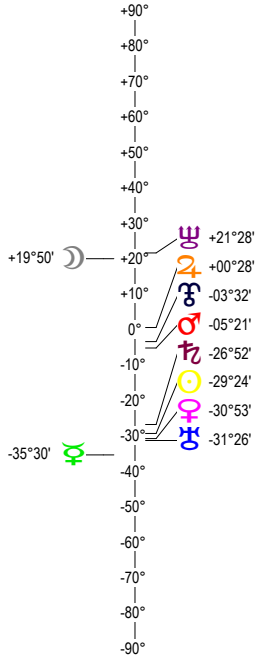

gouvernement provisoire libération - 09/06/1944 à 00h00m00 (GMT+1) ALGER 36N42 - 003E08

Latitudes héliocentriques

Sphère hélio-écliptique - Intégration

Latitudes géo-écliptiques

Sphère topo-géo-écliptique - Relation

Distances au Soleil en UA

☉	1.015	+
☽	0.386	-
☿	0.721	-
♁	1.666	<-
♂	5.384	+
♃	9.030	->
♅	19.327	-
♁	30.268	+
♂	37.763	+

Maisons Placidus

I-VII	22♁♂08
II-VIII	07♃♁23
III-IX	11♂♁42
IV-X	07♂♁08
V-XI	29♂♁07
VI-XII	22♂♁05

Rétrogradations

♁ du 06 01 44 au 12 06 44

Hauteurs

Sphère locale - Sujet

Déclinaisons

Sphère géo-équatoriale - Objet

Distances à la Terre en UA

☉	1.015	+
☽	372 543 km	-
☿	1.007	+
♁	1.727	+
♂	2.083	+
♃	5.758	+
♅	10.026	+
♁	20.330	-
♂	30.015	+
♃	38.419	+

IG relatives

	Héliocentr.	Géocentr.
☉	4	3
☽		75
☿	36	16
♁	71	0
♂	0	1
♃	13	15
♅	101	25
♁	39	22
♂	19	48
♃	37	32