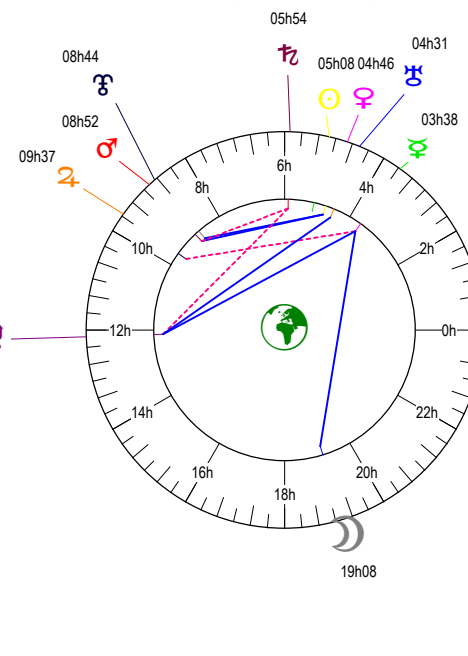

Distances au Soleil en UA

☉	1.015	+
☽	0.386	-
☿	0.721	-
♁	1.666	<-
♂	5.384	+
♃	9.030	->
♅	19.327	-
♁	30.268	+
♂	37.763	+

Maisons Placidus

I-VII	22♁♂08
II-VIII	07♃♁23
III-IX	11♂♁42
IV-X	07♂♁08
V-XI	29♂♁07
VI-XII	22♂♁05

Rétrogradations

♁ du 06 01 44 au 12 06 44

Hauteurs

Sphère locale - Sujet

Déclinaisons

Sphère géo-équatoriale - Objet

Distances à la Terre en UA

☉	1.015	+
☽	372 543 km	-
☿	1.007	+
♁	1.727	+
♂	2.083	+
♃	5.758	+
♅	10.026	+
♁	20.330	-
♂	30.015	+
♃	38.419	+

IG relatives

	Héliocentr.	Géocentr.
☉	4	3
☽		75
☿	36	16
♁	71	0
♂	0	1
♃	13	15
♅	101	25
♁	39	22
♂	19	48
♃	37	32