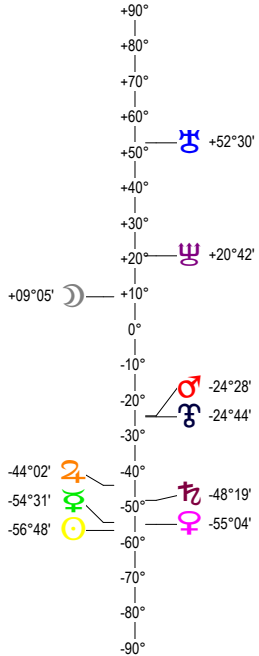

# 16 10 22 Scorpion - 22/10/2016 à 23h45m25 (GMT) LEYMARIE 44N36 - 00E12

Latitudes héliocentriques

Sphère hélio-écliptique - Intégration

Latitudes géo-écliptiques

Sphère topo-géo-écliptique - Relation

Distances au Soleil en UA

♁	0.995	-
♂	0.415	+
♃	0.728	+
♂	1.382	->
♂	5.453	+
♂	10.042	+
♂	19.947	-
♂	29.953	-
♂	33.199	+

Maisons Placidus

I-VII	14♌♋47
II-VIII	05♎♏00
III-IX	00♏♐22
IV-X	02♐♑34
V-XI	09♑♒49
VI-XII	15♒♓13

Rétrogradations

♂	du 29 07 16 au 29 12 16
♂	du 13 06 16 au 20 11 16

Hauteurs

Sphère locale - Sujet

Déclinaisons

Sphère géo-équatoriale - Objet

Distances à la Terre en UA

♁	0.995	-
♂	381 502 km	+
♃	1.404	+>
♂	1.247	-
♂	1.197	+
♂	6.373	-
♂	10.741	+
♂	18.961	+
♂	29.311	+
♂	33.440	+

IG relatives

Héliocentr.		Géocentr.	
♁	♂	♁	♂
64	64	63	53
20	20	2	2
2	2	2	2
100	100	8	8
1	1	2	2
6	6	8	8
7	7	69	69
64	64	75	75
63	63	56	56