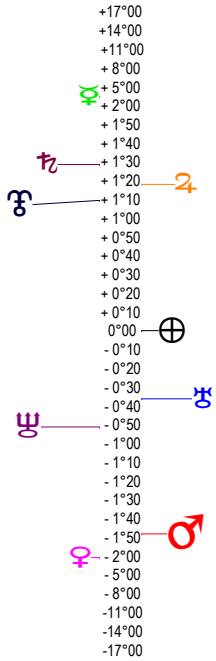

# 16 10 22 Scorpion - 22/10/2016 à 23h45m25 (GMT) LEYMARIE 44N36 - 00E12

Latitudes héliocentriques

Sphère hélio-écliptique - Intégration

Latitudes géo-écliptiques

Sphère topo-géo-écliptique - Relation

Distances au Soleil en UA

♁	0.995	-
♂	0.415	+
♃	0.728	+
♂	1.382	->
♂	5.453	+
♂	10.042	+
♂	19.947	-
♂	29.953	-
♂	33.199	+

Maisons Placidus

I-VII	14♌♋47
II-VIII	05♎♏00
III-IX	00♏♐22
IV-X	02♐♑34
V-XI	09♑♒49
VI-XII	15♒♓13

Rétrogradations

♂	du 29 07 16 au 29 12 16
♂	du 13 06 16 au 20 11 16

Hauteurs

Sphère locale - Sujet

Déclinaisons

Sphère géo-équatoriale - Objet

Distances à la Terre en UA

♁	0.995	-
♂	381 502 km	+
♃	1.404	+>
♂	1.247	-
♂	1.197	+
♂	6.373	-
♂	10.741	+
♂	18.961	+
♂	29.311	+
♂	33.440	+

IG relatives

Héliocentr.		Géocentr.	
♁	♂	♁	♂
64	64	63	53
20	20	2	2
2	2	2	2
100	100	8	8
1	1	2	2
6	6	8	8
7	7	69	69
64	64	75	75
63	63	56	56