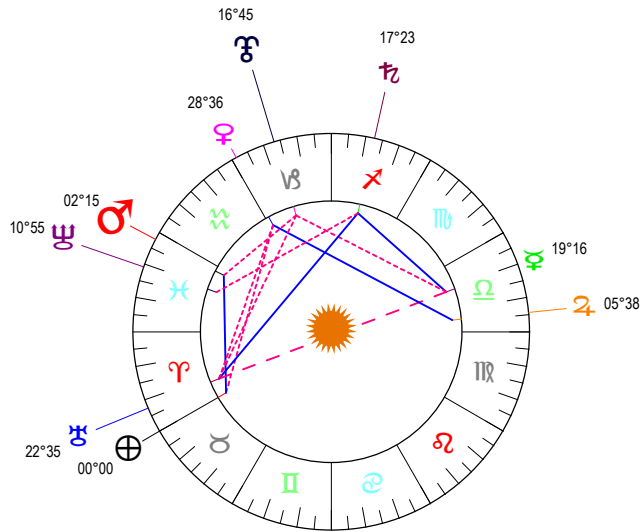

# 16 10 22 Scorpion - 22/10/2016 à 23h45m25 (GMT) LEYMARIE 44N36 - 00E12

Latitudes héliocentriques

Sphère hélio-écliptique - Intégration

Latitudes géo-écliptiques

Sphère topo-géo-écliptique - Relation

Distances au Soleil en UA

♁	0.995	-
♂	0.415	+
♃	0.728	+
♂	1.382	->
♂	5.453	+
♂	10.042	+
♂	19.947	-
♂	29.953	-
♂	33.199	+

Maisons Placidus

I-VII	14♌♋47
II-VIII	05♎♏00
III-IX	00♏♐22
IV-X	02♐♑34
V-XI	09♑♒49
VI-XII	15♒♓13

Rétrogradations