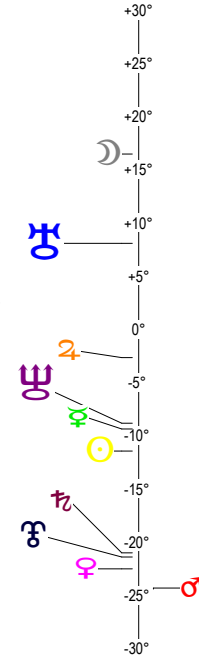

# 16 10 22 Scorpion - 22/10/2016 à 23h45m25 (GMT) LEYMARIE 44N36 - 00E12

Latitudes héliocentriques

Sphère hélio-écliptique - Intégration

Latitudes géo-écliptiques

Sphère topo-géo-écliptique - Relation

Distances au Soleil en UA

♁	0.995	-
♂	0.415	+
♃	0.728	+
♂	1.382	->
♂	5.453	+
♂	10.042	+
♂	19.947	-
♂	29.953	-
♂	33.199	+

Maisons Placidus

I-VII	14♌♋47
II-VIII	05♎♏00
III-IX	00♏♐22
IV-X	02♐♑34
V-XI	09♑♒49
VI-XII	15♒♓13

Rétrogradations

♂	du 29 07 16 au 29 12 16
♂	du 13 06 16 au 20 11 16

Hauteurs

Sphère locale - Sujet

Déclinaisons

Sphère géo-équatoriale - Objet

Distances à la Terre en UA

♁	0.995	-
♂	381 502 km	+
♃	1.404	+>
♂	1.247	-
♂	1.197	+
♂	6.373	-
♂	10.741	+
♂	18.961	+
♂	29.311	+
♂	33.440	+

IG relatives

Héliocentr.		Géocentr.	
♁	♂	♁	♂
64	64	63	53
20	20	2	2
2	2	2	2
100	100	8	8
1	1	2	2
6	6	8	8
7	7	69	69
64	64	75	75
63	63	56	56