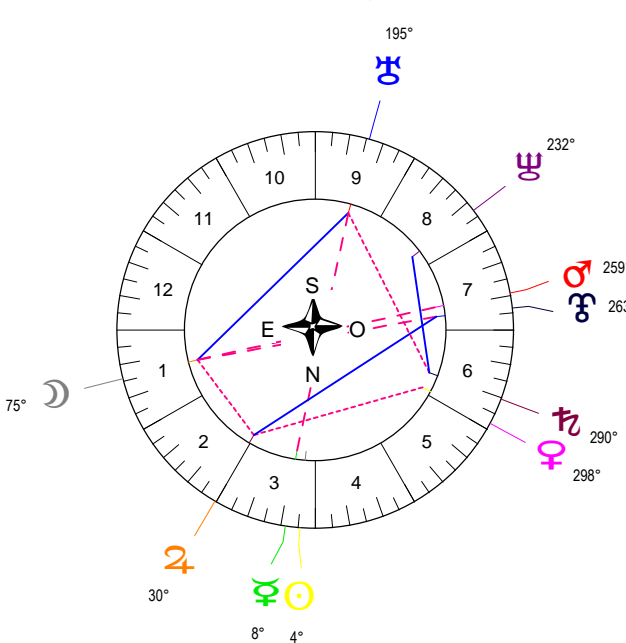

# 16 10 22 Scorpion - 22/10/2016 à 23h45m25 (GMT) LEYMARIE 44N36 - 00E12

Latitudes héliocentriques

Sphère hélio-écliptique - Intégration

Latitudes géo-écliptiques

Sphère topo-géo-écliptique - Relation

Distances au Soleil en UA

♁	0.995	-
♂	0.415	+
♃	0.728	+
♂	1.382	->
♂	5.453	+
♂	10.042	+
♂	19.947	-
♂	29.953	-
♂	33.199	+

Maisons Placidus

I-VII	14♌♋47
II-VIII	05♎♏00
III-IX	00♏♐22
IV-X	02♐♑34
V-XI	09♑♒49
VI-XII	15♒♓13

Rétrogradations

♂	du 29 07 16 au 29 12 16
♂	du 13 06 16 au 20 11 16

Hauteurs

Sphère locale - Sujet

Déclinaisons

Sphère géo-équatoriale - Objet

Distances à la Terre en UA

♁	0.995	-
♂	381 502 km	+
♃	1.404	+>
♂	1.247	-
♂	1.197	+
♂	6.373	-
♂	10.741	+
♂	18.961	+
♂	29.311	+
♂	33.440	+

IG relatives

Héliocentr.		Géocentr.	
♁	♂	♁	♂
64	64	63	53
20	20	2	2
2	2	2	2
100	100	8	8
1	1	2	2
6	6	8	8
7	7	69	69
64	64	75	75
63	63	56	56