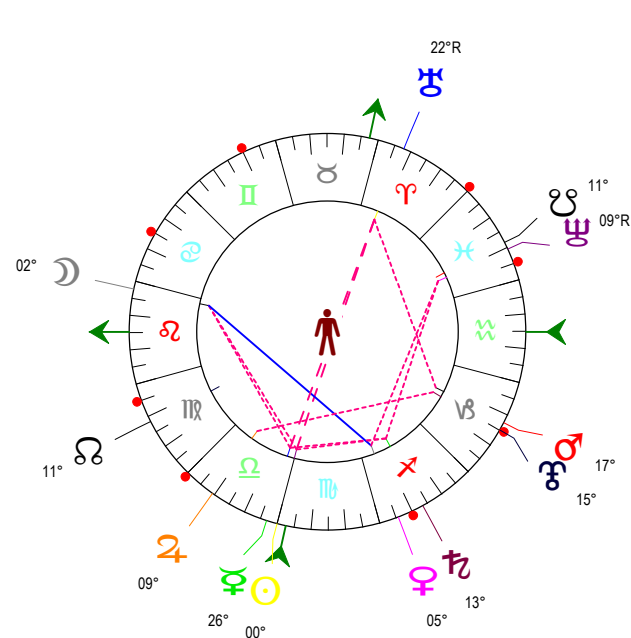

# 16 10 22 Scorpion - 22/10/2016 à 23h45m25 (GMT) LEYMARIE 44N36 - 00E12

Latitudes héliocentriques

Sphère hélio-écliptique - Intégration

Latitudes géo-écliptiques

Sphère topo-géo-écliptique - Relation

Distances au Soleil en UA

♁	0.995	-
♂	0.415	+
♃	0.728	+
♂	1.382	->
♂	5.453	+
♂	10.042	+
♂	19.947	-
♂	29.953	-
♂	33.199	+

Maisons Placidus

I-VII	14♌♋47
II-VIII	05♎♏00
III-IX	00♏♐22
IV-X	02♐♑34
V-XI	09♑♒49
VI-XII	15♒♓13

Rétrogradations

♂	du 29 07 16 au 29 12 16
♂	du 13 06 16 au 20 11 16

Hauteurs

Sphère locale - Sujet

Déclinaisons

Sphère géo-équatoriale - Objet

Distances à la Terre en UA

♁	0.995	-
♂	381 502 km	+
♃	1.404	+>
♂	1.247	-
♂	1.197	+
♂	6.373	-
♂	10.741	+
♂	18.961	+
♂	29.311	+
♂	33.440	+