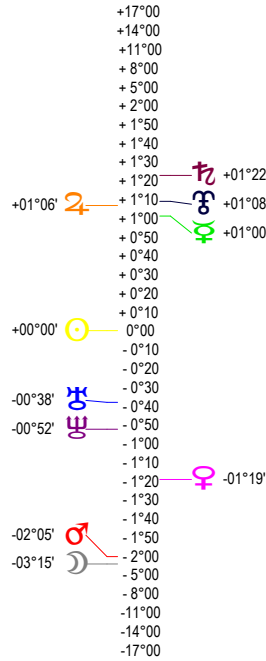

# 16 10 22 Scorpion - 22/10/2016 à 23h45m25 (GMT) LEYMARIE 44N36 - 00E12

Latitudes héliocentriques

Sphère hélio-écliptique - Intégration

Latitudes géo-écliptiques

Sphère topo-géo-écliptique - Relation

Distances au Soleil en UA

♁	0.995	-
♂	0.415	+
♃	0.728	+
♂	1.382	->
♂	5.453	+
♂	10.042	+
♂	19.947	-
♂	29.953	-
♂	33.199	+

Maisons Placidus

I-VII	14♌♋47
II-VIII	05♎♏00
III-IX	00♏♐22
IV-X	02♐♑34
V-XI	09♑♒49
VI-XII	15♒♓13

Rétrogradations

♂	du 29 07 16 au 29 12 16
♂	du 13 06 16 au 20 11 16

Hauteurs

Sphère locale - Sujet

Déclinaisons

Sphère géo-équatoriale - Objet

Distances à la Terre en UA

♁	0.995	-
♂	381 502 km	+
♃	1.404	+>
♂	1.247	-
♂	1.197	+
♂	6.373	-
♂	10.741	+
♂	18.961	+
♂	29.311	+
♂	33.440	+

IG relatives

Héliocentr.		Géocentr.	
♁	♂	♁	♂
64	64	63	53
20	20	2	2
2	2	2	2
100	100	8	8
1	1	2	2
6	6	8	8
7	7	69	69
64	64	75	75
63	63	56	56