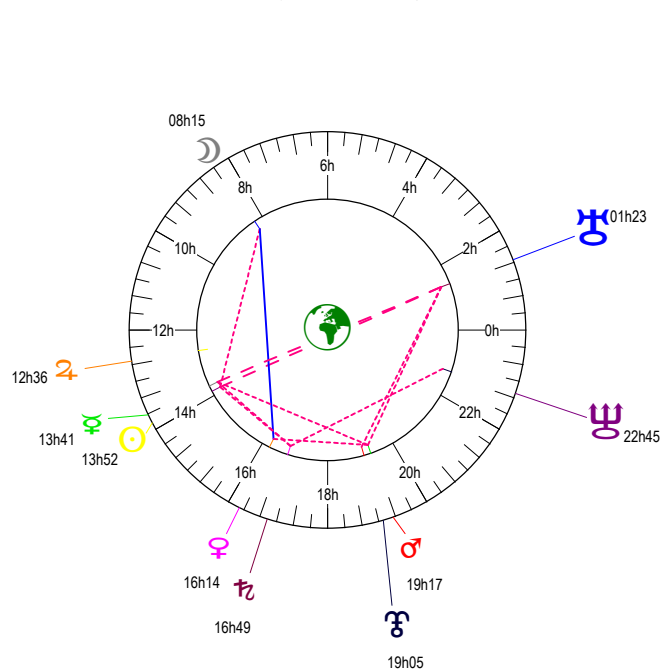

# 16 10 22 Scorpion - 22/10/2016 à 23h45m25 (GMT) LEYMARIE 44N36 - 00E12

Latitudes héliocentriques

Sphère hélio-écliptique - Intégration

Latitudes géo-écliptiques

Sphère topo-géo-écliptique - Relation

Distances au Soleil en UA

♁	0.995	-
♂	0.415	+
♃	0.728	+
♂	1.382	->
♂	5.453	+
♂	10.042	+
♂	19.947	-
♂	29.953	-
♂	33.199	+

Maisons Placidus

I-VII	14♌♋47
II-VIII	05♎♏00
III-IX	00♏♐22
IV-X	02♐♑34
V-XI	09♑♒49
VI-XII	15♒♓13

Rétrogradations

♂	du 29 07 16 au 29 12 16
♂	du 13 06 16 au 20 11 16

Hauteurs

Sphère locale - Sujet

Déclinaisons

Sphère géo-équatoriale - Objet

Distances à la Terre en UA

♁	0.995	-
♂	381 502 km	+
♃	1.404	+>
♂	1.247	-
♂	1.197	+
♂	6.373	-
♂	10.741	+
♂	18.961	+
♂	29.311	+
♂	33.440	+

IG relatives

Héliocentr.		Géocentr.	
♁	♂	♁	♂
64	64	63	53
20	20	2	2
2	2	2	2
100	100	8	8
1	1	2	2
6	6	8	8
7	7	69	69
64	64	75	75
63	63	56	56