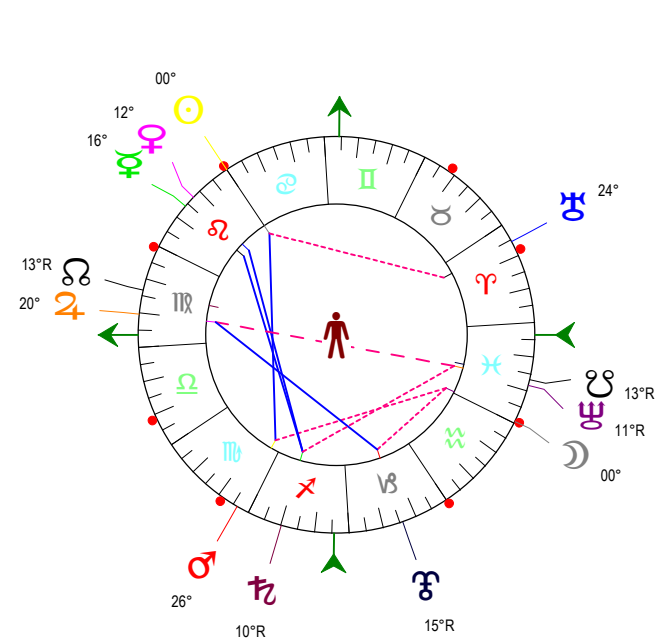

16 07 22 Lion - 22/07/2016 à 09h30m04 (GMT) LEYMARIE 44N36 - 00E12

Latitudes héliocentriques

Sphère hélio-écliptique - Intégration

Latitudes géo-écliptiques

Sphère topo-géo-écliptique - Relation

Distances au Soleil en UA

♁	1.016	-
♂	0.391	+
♃	0.719	+
♄	1.445	-
♅	5.446	+
♆	10.034	+
♇	19.956	-
♈	29.955	-
♉	33.140	+

Maisons Placidus

I-VII	26♈♋23
II-VIII	2°♉♏22
III-IX	2°♊♐22
IV-X	25°♌♒40
V-XI	00°♍♑09
VI-XII	00°♎♓44

Rétrogradations

♃	du 25 03 16 au 13 08 16
♄	du 13 06 16 au 20 11 16
♅	du 18 04 16 au 26 09 16

Hauteurs

Sphère locale - Sujet

Déclinaisons

Sphère géo-équatoriale - Objet

Distances à la Terre en UA

♁	1.016	-
♂	376 504 km	-
♃	1.246	-
♄	1.675	-
♅	0.672	+
♆	6.037	+
♇	9.349	+
♈	19.833	-
♉	29.188	-
♊	32.155	+

IG relatives

IG relatives	
Héliocentr.	Géocentr.
♁	1
♂	65
♃	6
♄	0
♅	28
♆	9
♇	45
♈	38
♉	80
♊	64