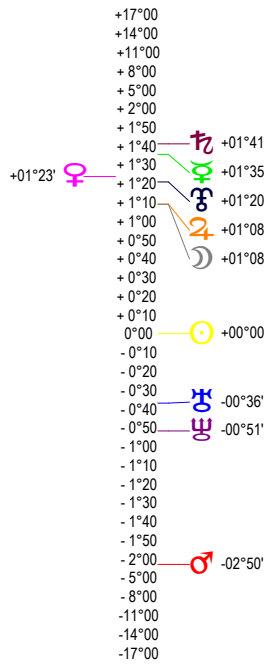

16 07 22 Lion - 22/07/2016 à 09h30m04 (GMT) LEYMARIE 44N36 - 00E12

Latitudes héliocentriques

Sphère hélio-écliptique - Intégration

Latitudes géo-écliptiques

Sphère topo-géo-écliptique - Relation

Distances au Soleil en UA

♁	1.016	-
♂	0.391	+
♃	0.719	+
♄	1.445	-
♅	5.446	+
♆	10.034	+
♇	19.956	-
♈	29.955	-
♉	33.140	+

Maisons Placidus

I-VII	26♈♋23
II-VIII	2°♉♏22
III-IX	2°♊♐22
IV-X	25°♌♒40
V-XI	00°♍♑09
VI-XII	00°♎♓44

Rétrogradations