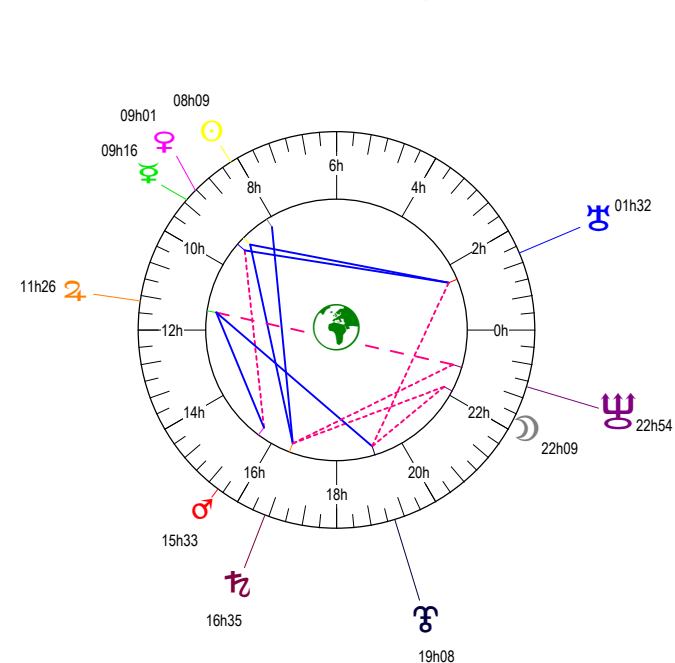

♁	1.016	-
♂	0.391	+
♃	0.719	+
♄	1.445	-
♅	5.446	+
♆	10.034	+
♇	19.956	-
♈	29.955	-
♉	33.140	+

Maisons Placidus

I-VII	26♈♋23
II-VIII	2°♉♏22
III-IX	2°♊♐22
IV-X	25°♌♒40
V-XI	00°♍♑09
VI-XII	00°♎♓44

Rétrogradations

♃	du 25 03 16 au 13 08 16
♄	du 13 06 16 au 20 11 16
♅	du 18 04 16 au 26 09 16

Hauteurs

Sphère locale - Sujet

Déclinaisons

Sphère géo-équatoriale - Objet

Distances à la Terre en UA

♁	1.016	-
♂	376 504 km	-
♃	1.246	-
♄	1.675	-
♅	0.672	+
♆	6.037	+
♇	9.349	+
♈	19.833	-
♉	29.188	-
♊	32.155	+

IG relatives

IG relatives	
Héliocentr.	Géocentr.
♁	1
♂	65
♃	6
♄	0
♅	28
♆	9
♇	45
♈	38
♉	80
♊	64