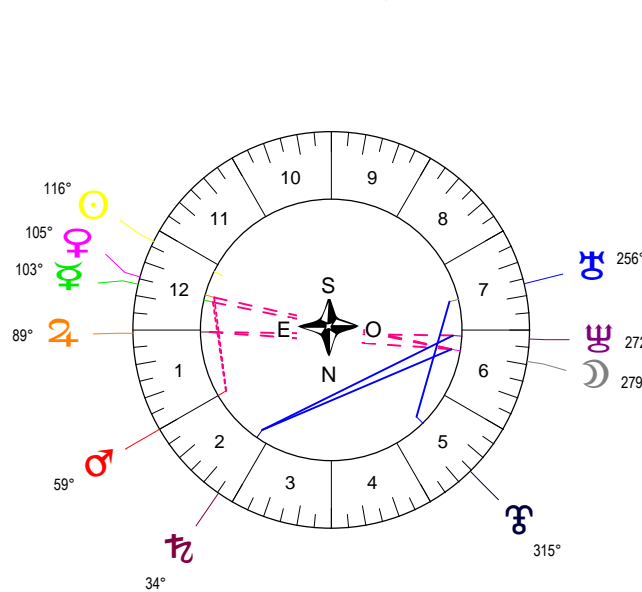

16 07 22 Lion - 22/07/2016 à 09h30m04 (GMT) LEYMARIE 44N36 - 00E12

Latitudes héliocentriques

Sphère hélio-écliptique - Intégration

Latitudes géo-écliptiques

Sphère topo-géo-écliptique - Relation

Distances au Soleil en UA

♁	1.016	-
♂	0.391	+
♃	0.719	+
♄	1.445	-
♅	5.446	+
♆	10.034	+
♇	19.956	-
♈	29.955	-
♉	33.140	+

Maisons Placidus

I-VII	26♈♋23
II-VIII	2°♉♏22
III-IX	2°♊♐22
IV-X	25°♌♒40
V-XI	00°♍♑09
VI-XII	00°♎♓44

Rétrogradations

♃	du 25 03 16 au 13 08 16
♄	du 13 06 16 au 20 11 16
♅	du 18 04 16 au 26 09 16

Hauteurs

Sphère locale - Sujet

Déclinaisons

Sphère géo-équatoriale - Objet

Distances à la Terre en UA

♁	1.016	-
♂	376 504 km	-
♃	1.246	-
♄	1.675	-
♅	0.672	+
♆	6.037	+
♇	9.349	+
♈	19.833	-
♉	29.188	-
♊	32.155	+