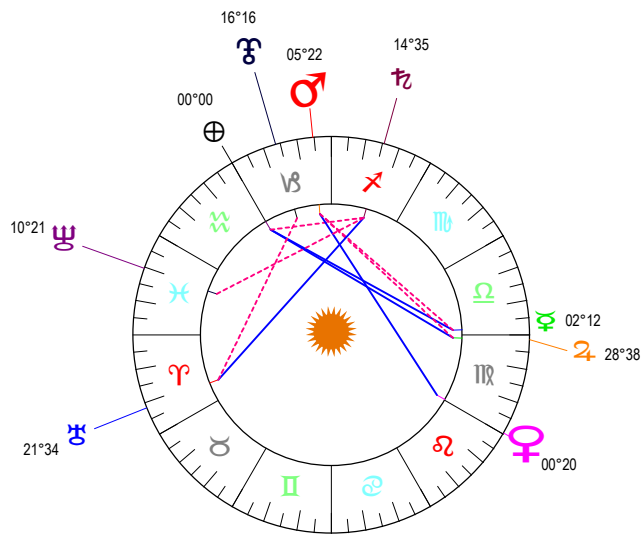

16 07 22 Lion - 22/07/2016 à 09h30m04 (GMT) LEYMARIE 44N36 - 00E12

Latitudes héliocentriques

Sphère hélio-écliptique - Intégration

Latitudes géo-écliptiques

Sphère topo-géo-écliptique - Relation

Distances au Soleil en UA

♁	1.016	-
♂	0.391	+
♃	0.719	+
♄	1.445	-
♅	5.446	+
♆	10.034	+
♇	19.956	-
♈	29.955	-
♉	33.140	+

Maisons Placidus

I-VII	26♈♋23
II-VIII	2°♉♏22
III-IX	2°♊♐22
IV-X	25°♌♒40
V-XI	00°♍♑09
VI-XII	00°♎♓44

Rétrogradations

♃	du 25 03 16 au 13 08 16
♄	du 13 06 16 au 20 11 16
♅	du 18 04 16 au 26 09 16

Hauteurs

Sphère locale - Sujet

Déclinaisons

Sphère géo-équatoriale - Objet

Distances à la Terre en UA

♁	1.016	-
♂	376 504 km	-
♃	1.246	-
♄	1.675	-
♅	0.672	+
♆	6.037	+
♇	9.349	+
♈	19.833	-
♉	29.188	-
♊	32.155	+