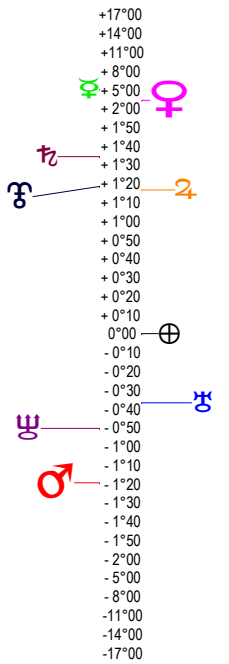

16 07 22 Lion - 22/07/2016 à 09h30m04 (GMT) LEYMARIE 44N36 - 00E12

Latitudes héliocentriques

Sphère hélio-écliptique - Intégration

Latitudes géo-écliptiques

Sphère topo-géo-écliptique - Relation

Distances au Soleil en UA

♁	1.016	-
♂	0.391	+
♃	0.719	+
♄	1.445	-
♅	5.446	+
♆	10.034	+
♇	19.956	-
♈	29.955	-
♉	33.140	+

Maisons Placidus

I-VII	26♈♋23
II-VIII	2°♉♏22
III-IX	2°♊♐22
IV-X	25°♌♒40
V-XI	00°♍♑09
VI-XII	00°♎♓44

Rétrogradations

♃	du 25 03 16 au 13 08 16
♄	du 13 06 16 au 20 11 16
♅	du 18 04 16 au 26 09 16

Hauteurs

Sphère locale - Sujet

Déclinaisons

Sphère géo-équatoriale - Objet

Distances à la Terre en UA

♁	1.016	-
♂	376 504 km	-
♃	1.246	-
♄	1.675	-
♅	0.672	+
♆	6.037	+
♇	9.349	+
♈	19.833	-
♉	29.188	-
♊	32.155	+