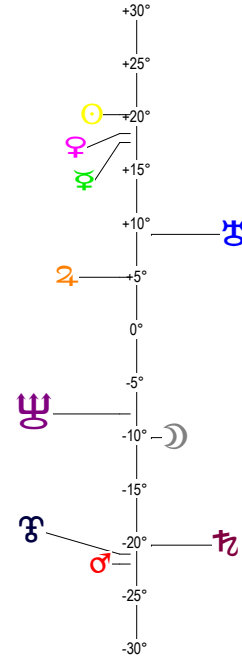

16 07 22 Lion - 22/07/2016 à 09h30m04 (GMT) LEYMARIE 44N36 - 00E12

Latitudes héliocentriques

Sphère hélio-écliptique - Intégration

Latitudes géo-écliptiques

Sphère topo-géo-écliptique - Relation

Distances au Soleil en UA

♁	1.016	-
♂	0.391	+
♃	0.719	+
♄	1.445	-
♅	5.446	+
♆	10.034	+
♇	19.956	-
♈	29.955	-
♉	33.140	+

Maisons Placidus

I-VII	26♈♋23
II-VIII	2°♉♏22
III-IX	2°♊♐22
IV-X	25°♌♒40
V-XI	00°♍♑09
VI-XII	00°♎♓44

Rétrogradations

♃	du 25 03 16 au 13 08 16
♄	du 13 06 16 au 20 11 16
♅	du 18 04 16 au 26 09 16

Hauteurs

Sphère locale - Sujet

Déclinaisons

Sphère géo-équatoriale - Objet

Distances à la Terre en UA

♁	1.016	-
♂	376 504 km	-
♃	1.246	-
♄	1.675	-
♅	0.672	+
♆	6.037	+
♇	9.349	+
♈	19.833	-
♉	29.188	-
♊	32.155	+

IG relatives

IG relatives	
Héliocentr.	Géocentr.
♁	1
♂	65
♃	6
♄	0
♅	28
♆	9
♇	45
♈	38
♉	80
♊	64