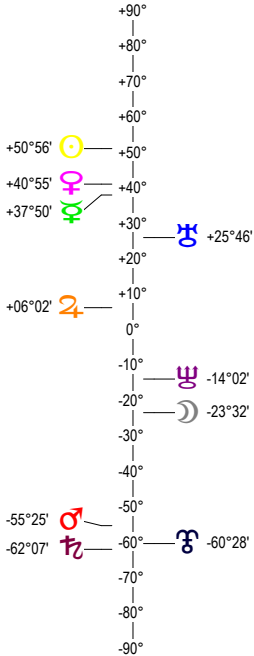

16 07 22 Lion - 22/07/2016 à 09h30m04 (GMT) LEYMARIE 44N36 - 00E12

Latitudes héliocentriques

Sphère hélio-écliptique - Intégration

Latitudes géo-écliptiques

Sphère topo-géo-écliptique - Relation

Distances au Soleil en UA

♁	1.016	-
♂	0.391	+
♃	0.719	+
♄	1.445	-
♅	5.446	+
♆	10.034	+
♇	19.956	-
♈	29.955	-
♉	33.140	+

Maisons Placidus

I-VII	26♈♋23
II-VIII	2°♉♏22
III-IX	2°♊♐22
IV-X	25°♌♒40
V-XI	00°♍♑09
VI-XII	00°♎♓44

Rétrogradations

♃	du 25 03 16 au 13 08 16
♄	du 13 06 16 au 20 11 16
♅	du 18 04 16 au 26 09 16

Hauteurs

Sphère locale - Sujet

Déclinaisons

Sphère géo-équatoriale - Objet

Distances à la Terre en UA

♁	1.016	-
♂	376 504 km	-
♃	1.246	-
♄	1.675	-
♅	0.672	+
♆	6.037	+
♇	9.349	+
♈	19.833	-
♉	29.188	-
♊	32.155	+

IG relatives

IG relatives	
Héliocentr.	Géocentr.
♁	1
♂	65
♃	6
♄	0
♅	28
♆	9
♇	45
♈	38
♉	80
♊	64