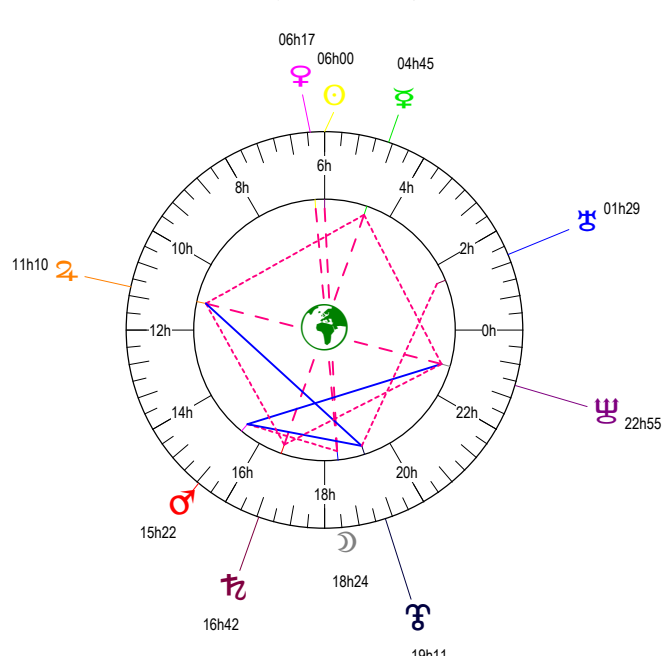

16 06 20 Cancer - 20/06/2016 à 22h34m02 (GMT) LEYMARIE 44N36 - 002E12

Latitudes héliocentriques

Sphère hélio-écliptique - Intégration

Latitudes géo-écliptiques

Sphère topo-géo-écliptique - Relation

Distances au Soleil en UA

☉	1.016	+
☽	0.345	-
☿	0.719	-
♁	1.483	-
♂	5.442	+
♃	10.031	+
♅	19.959	-
♁	29.956	-
♄	33.121	+

Maisons Placidus

I-VII	24♋♌23
II-VIII	15♌♍32
III-IX	18♍♎43
IV-X	11♎♏47
V-XI	01♏♐41
VI-XII	23♐♑14

Rétrogradations

☽	du 17 04 16 au 29 06 16
♁	du 25 03 16 au 13 08 16
♂	du 13 06 16 au 20 11 16
♄	du 18 04 16 au 26 09 16

Hauteurs

Sphère locale - Sujet

Déclinaisons

Sphère géo-équatoriale - Objet

Distances à la Terre en UA