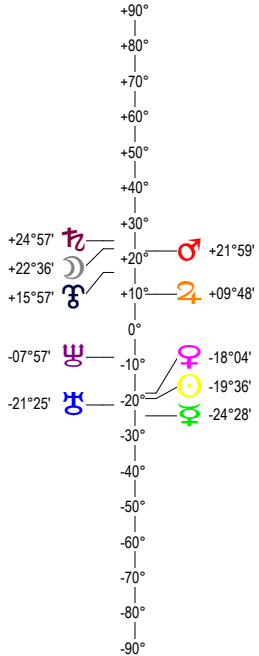

16 06 20 Cancer - 20/06/2016 à 22h34m02 (GMT) LEYMARIE 44N36 - 002E12

Latitudes héliocentriques

Sphère hélio-écliptique - Intégration

Latitudes géo-écliptiques

Sphère topo-géo-écliptique - Relation

Distances au Soleil en UA

☉	1.016	+
☽	0.345	-
☿	0.719	-
♁	1.483	-
♂	5.442	+
♃	10.031	+
♅	19.959	-
♁	29.956	-
♄	33.121	+

Maisons Placidus

I-VII	24♋♌23
II-VIII	15♌♍32
III-IX	18♍♎43
IV-X	11♎♏47
V-XI	01♏♐41
VI-XII	23♐♑14

Rétrogradations

☽	du 17 04 16 au 29 06 16
♁	du 25 03 16 au 13 08 16
♂	du 13 06 16 au 20 11 16
♄	du 18 04 16 au 26 09 16

Hauteurs

Sphère locale - Sujet

Déclinaisons

Sphère géo-équatoriale - Objet

Distances à la Terre en UA

☉	1.016	+
☽	393 404 km	-
☿	1.124	+
♁	1.730	-
♂	0.538	+
♃	5.602	+
♅	9.061	+
♁	20.349	-
♄	29.627	-
♄	32.146	-

IG relatives

	Héliocentr.	Géocentr.
☉	1	0
☽	0	25
☿	64	10
♁	92	0
♂	57	45
♃	3	20
♅	7	55
♁	7	22
♄	64	63
♄	63	64