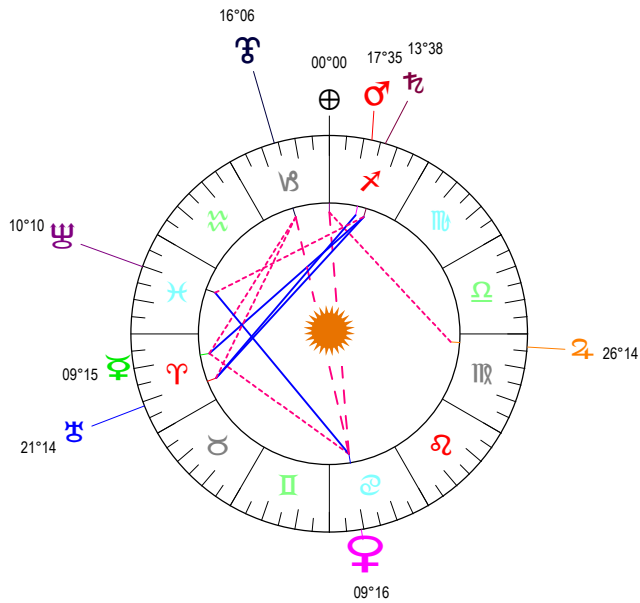

16 06 20 Cancer - 20/06/2016 à 22h34m02 (GMT) LEYMARIE 44N36 - 002E12

Latitudes héliocentriques

Sphère hélio-écliptique - Intégration

Latitudes géo-écliptiques

Sphère topo-géo-écliptique - Relation

Distances au Soleil en UA

☉	1.016	+
☽	0.345	-
☿	0.719	-
♁	1.483	-
♂	5.442	+
♃	10.031	+
♅	19.959	-
♁	29.956	-
♄	33.121	+

Maisons Placidus

I-VII	24♋♌23
II-VIII	15♌♍32
III-IX	18♍♎43
IV-X	11♎♏47
V-XI	01♏♐41
VI-XII	23♐♑14

Rétrogradations

☽	du 17 04 16 au 29 06 16
♁	du 25 03 16 au 13 08 16
♂	du 13 06 16 au 20 11 16
♄	du 18 04 16 au 26 09 16

Hauteurs

Sphère locale - Sujet

Déclinaisons

Sphère géo-équatoriale - Objet

Distances à la Terre en UA