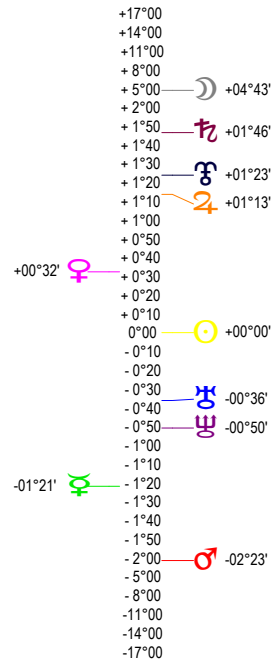

16 06 20 Cancer - 20/06/2016 à 22h34m02 (GMT) LEYMARIE 44N36 - 002E12

Latitudes héliocentriques

Sphère hélio-écliptique - Intégration

Latitudes géo-écliptiques

Sphère topo-géo-écliptique - Relation

Distances au Soleil en UA

☉	1.016	+
☽	0.345	-
☿	0.719	-
♁	1.483	-
♂	5.442	+
♃	10.031	+
♅	19.959	-
♁	29.956	-
♄	33.121	+

Maisons Placidus

I-VII	24♋♌23
II-VIII	15♌♍32
III-IX	18♍♎43
IV-X	11♎♏47
V-XI	01♏♐41
VI-XII	23♐♑14

Rétrogradations

☽	du 17 04 16 au 29 06 16
♁	du 25 03 16 au 13 08 16
♂	du 13 06 16 au 20 11 16
♄	du 18 04 16 au 26 09 16

Hauteurs

Sphère locale - Sujet

Déclinaisons

Sphère géo-équatoriale - Objet

Distances à la Terre en UA

☉	1.016	+
☽	393 404 km	-
☿	1.124	+
♁	1.730	-
♂	0.538	+
♃	5.602	+
♅	9.061	+
♁	20.349	-
♄	29.627	-
♄	32.146	-

IG relatives

	Héliocentr.	Géocentr.
☉	1	0
☽	0	25
☿	64	10
♁	92	0
♂	57	45
♃	3	20
♅	7	55
♁	7	22
♄	64	63
♄	63	64