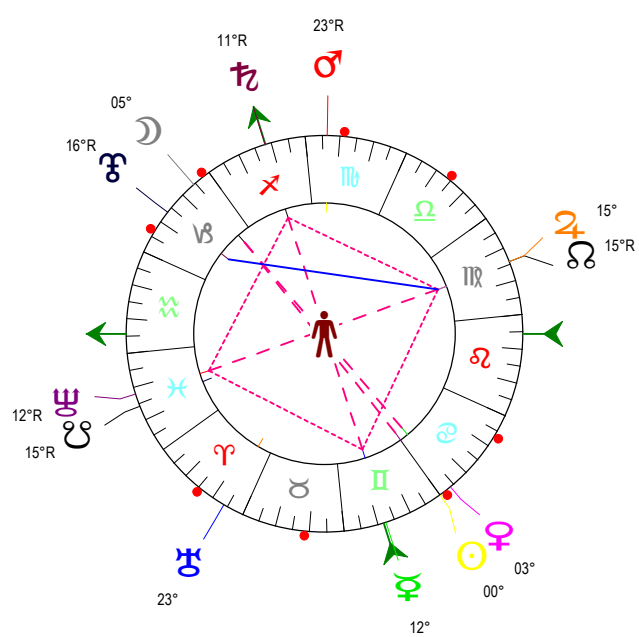

16 06 20 Cancer - 20/06/2016 à 22h34m02 (GMT) LEYMARIE 44N36 - 002E12

Latitudes héliocentriques

Sphère hélio-écliptique - Intégration

Latitudes géo-écliptiques

Sphère topo-géo-écliptique - Relation

Distances au Soleil en UA

☉	1.016	+
☽	0.345	-
☿	0.719	-
♁	1.483	-
♂	5.442	+
♃	10.031	+
♅	19.959	-
♁	29.956	-
♄	33.121	+

Maisons Placidus

I-VII	24♋♌23
II-VIII	15♌♍32
III-IX	18♍♎43
IV-X	11♎♏47
V-XI	01♏♐41
VI-XII	23♐♑14

Rétrogradations

☽	du 17 04 16 au 29 06 16
♁	du 25 03 16 au 13 08 16
♂	du 13 06 16 au 20 11 16
♄	du 18 04 16 au 26 09 16

Hauteurs

Sphère locale - Sujet

Déclinaisons

Sphère géo-équatoriale - Objet

Distances à la Terre en UA