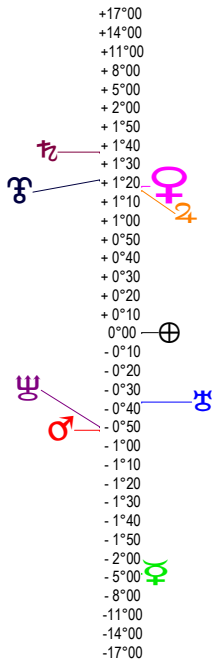

16 06 20 Cancer - 20/06/2016 à 22h34m02 (GMT) LEYMARIE 44N36 - 002E12

Latitudes héliocentriques

Sphère hélio-écliptique - Intégration

Latitudes géo-écliptiques

Sphère topo-géo-écliptique - Relation

Distances au Soleil en UA

☉	1.016	+
☽	0.345	-
☿	0.719	-
♁	1.483	-
♂	5.442	+
♃	10.031	+
♅	19.959	-
♁	29.956	-
♄	33.121	+

Maisons Placidus

I-VII	24♋♌23
II-VIII	15♌♍32
III-IX	18♍♎43
IV-X	11♎♏47
V-XI	01♏♐41
VI-XII	23♐♑14

Rétrogradations