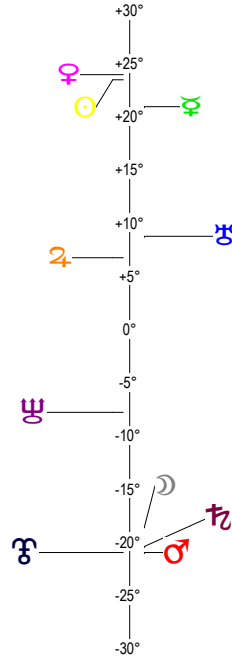

16 06 20 Cancer - 20/06/2016 à 22h34m02 (GMT) LEYMARIE 44N36 - 002E12

Latitudes héliocentriques

Sphère hélio-écliptique - Intégration

Latitudes géo-écliptiques

Sphère topo-géo-écliptique - Relation

Distances au Soleil en UA

☉	1.016	+
☽	0.345	-
☿	0.719	-
♁	1.483	-
♂	5.442	+
♃	10.031	+
♅	19.959	-
♁	29.956	-
♄	33.121	+

Maisons Placidus

I-VII	24♋♌23
II-VIII	15♌♍32
III-IX	18♍♎43
IV-X	11♎♏47
V-XI	01♏♐41
VI-XII	23♐♑14

Rétrogradations

☽	du 17 04 16 au 29 06 16
♁	du 25 03 16 au 13 08 16
♂	du 13 06 16 au 20 11 16
♄	du 18 04 16 au 26 09 16

Hauteurs

Sphère locale - Sujet

Déclinaisons

Sphère géo-équatoriale - Objet

Distances à la Terre en UA

☉	1.016	+
☽	393 404 km	-
☿	1.124	+
♁	1.730	-
♂	0.538	+
♃	5.602	+
♅	9.061	+
♁	20.349	-
♄	29.627	-
♄	32.146	-

IG relatives

	Héliocentr.	Géocentr.
☉	1	0
☽	0	25
☿	64	10
♁	92	0
♂	57	45
♃	3	20
♅	7	55
♁	7	22
♄	64	63
♄	63	64