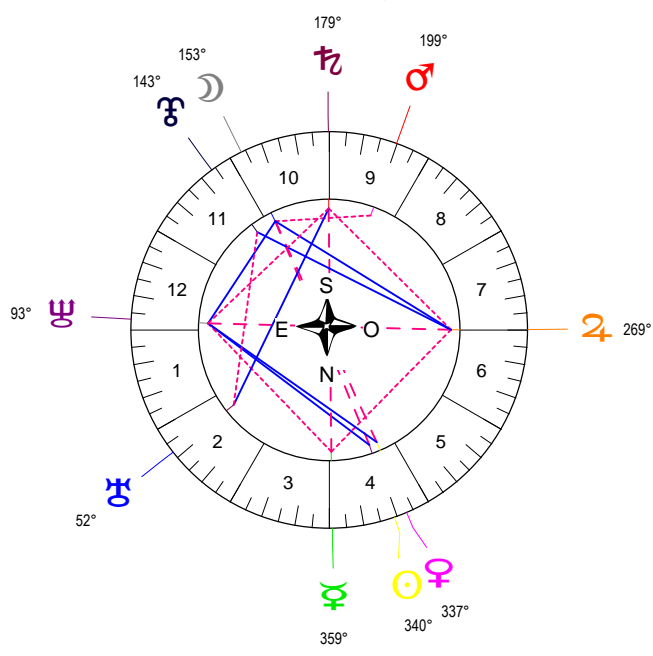

16 06 20 Cancer - 20/06/2016 à 22h34m02 (GMT) LEYMARIE 44N36 - 002E12

Latitudes héliocentriques

Sphère hélio-écliptique - Intégration

Latitudes géo-écliptiques

Sphère topo-géo-écliptique - Relation

Distances au Soleil en UA

☉	1.016	+
☽	0.345	-
☿	0.719	-
♁	1.483	-
♂	5.442	+
♃	10.031	+
♅	19.959	-
♁	29.956	-
♄	33.121	+

Maisons Placidus

I-VII	24♋♌23
II-VIII	15♌♍32
III-IX	18♍♎43
IV-X	11♎♏47
V-XI	01♏♐41
VI-XII	23♐♑14

Rétrogradations

☽	du 17 04 16 au 29 06 16
♁	du 25 03 16 au 13 08 16
♂	du 13 06 16 au 20 11 16
♄	du 18 04 16 au 26 09 16

Hauteurs

Sphère locale - Sujet

Déclinaisons

Sphère géo-équatoriale - Objet

Distances à la Terre en UA