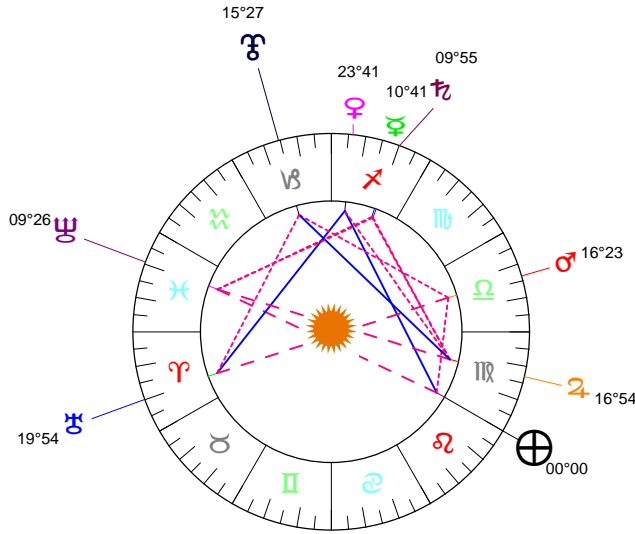

Ingrès 16 02 19 POISSONS - 19/02/2016 à 05h33m35 (GMT) LEYMARIE 44N36 - 002E12

Latitudes héliocentriques

Sphère hélio-écliptique - Intégration

Latitudes géo-écliptiques

Sphère topo-géo-écliptique - Relation

Distances au Soleil en UA

☉	0.988	+
☽	0.466	+
♂	0.727	-
♀	1.627	-
♁	5.425	+
♂	10.017	+
♁	19.971	-
♁	29.959	-
♁	33.044	+

Maisons Placidus

I-VII	01♁♂203
II-VIII	21♁♁11
III-IX	00♁♁10
IV-X	26♁♁31
V-XI	17♁♁09
VI-XII	06♁♁53