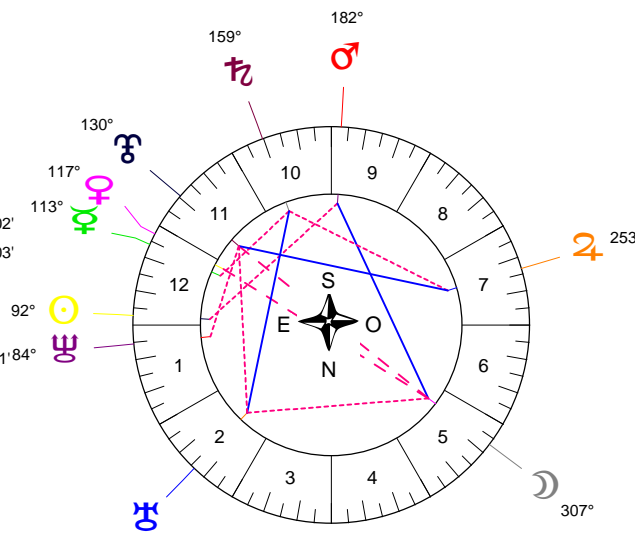

Distances au Soleil en UA

☉	0.988	+
☽	0.466	+
♂	0.727	-
♀	1.627	-
♁	5.425	+
♂	10.017	+
♁	19.971	-
♁	29.959	-
♁	33.044	+

Maisons Placidus

I-VII	01♁♂203
II-VIII	21♁♁11
III-IX	00♁♁10
IV-X	26♁♁31
V-XI	17♁♁09
VI-XII	06♁♁53

Rétrogradations

♁ du 08 01 16 au 09 05 16

Hauteurs

Sphère locale - Sujet

Déclinaisons

Sphère géo-équatoriale - Objet

Distances à la Terre en UA

☉	0.988	+
☽	386 731 km	+
♂	1.168	+
♀	1.443	+
♁	1.186	-
♁	4.489	-
♁	10.234	-
♁	20.621	+
♁	30.934	+
♁	33.755	-

IG relatives

Héliocentr.	Géocentr.
☉ 84	☉ 84
☽ 0	☽ 8
♂ 17	♂ 1
♂ 11	♂ 8
♁ 6	♁ 63
♁ 8	♁ 20
♁ 6	♁ 13
♁ 63	♁ 16
♁ 64	♁ 54