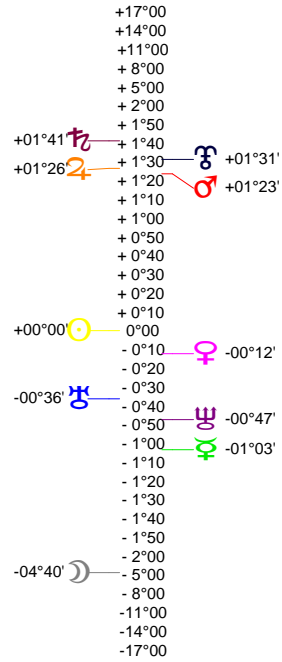

Ingrès 16 02 19 POISSONS - 19/02/2016 à 05h33m35 (GMT) LEYMARIE 44N36 - 002E12

Latitudes héliocentriques

Sphère hélio-écliptique - Intégration

Latitudes géo-écliptiques

Sphère topo-géo-écliptique - Relation

Distances au Soleil en UA

☉	0.988	+
☽	0.466	+
♂	0.727	-
♀	1.627	-
♁	5.425	+
♂	10.017	+
♁	19.971	-
♁	29.959	-
♁	33.044	+

Maisons Placidus

I-VII	01♁♂203
II-VIII	21♁♁11
III-IX	00♁♁10
IV-X	26♁♁31
V-XI	17♁♁09
VI-XII	06♁♁53

Rétrogradations

♁ du 08 01 16 au 09 05 16

Hauteurs

Sphère locale - Sujet

Déclinaisons

Sphère géo-équatoriale - Objet

Distances à la Terre en UA

☉	0.988	+
☽	386 731 km	+
♂	1.168	+
♀	1.443	+
♁	1.186	-
♁	4.489	-
♁	10.234	-
♁	20.621	+
♁	30.934	+
♁	33.755	-