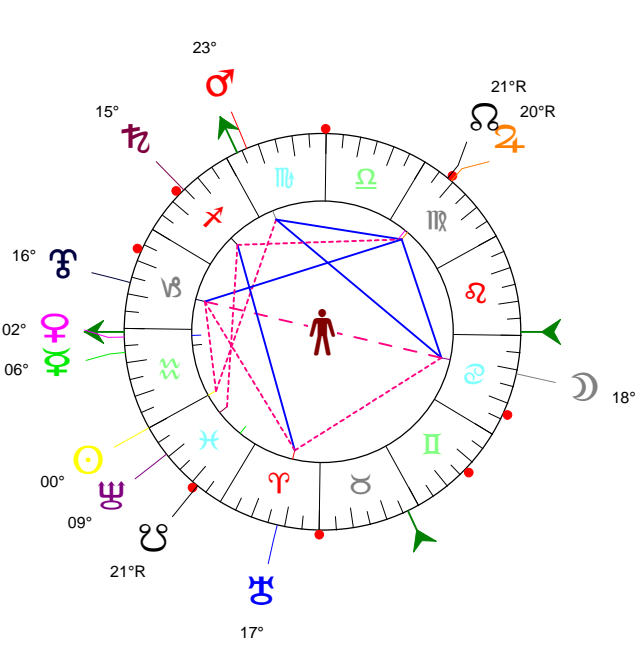

Ingrès 16 02 19 POISSONS - 19/02/2016 à 05h33m35 (GMT) LEYMARIE 44N36 - 002E12

Latitudes héliocentriques

Sphère hélio-écliptique - Intégration

Latitudes géo-écliptiques

Sphère topo-géo-écliptique - Relation

Distances au Soleil en UA

☉	0.988	+
☽	0.466	+
♂	0.727	-
♀	1.627	-
♁	5.425	+
♂	10.017	+
♁	19.971	-
♁	29.959	-
♁	33.044	+

Maisons Placidus

I-VII	01♁♂203
II-VIII	21♁♁11
III-IX	00♁♁10
IV-X	26♁♁31
V-XI	17♁♁09
VI-XII	06♁♁53

Rétrogradations

♁ du 08 01 16 au 09 05 16

Hauteurs

Sphère locale - Sujet

Déclinaisons

Sphère géo-équatoriale - Objet

Distances à la Terre en UA

☉	0.988	+
☽	386 731 km	+
♂	1.168	+
♀	1.443	+
♁	1.186	-
♁	4.489	-
♁	10.234	-
♁	20.621	+
♁	30.934	+
♁	33.755	-