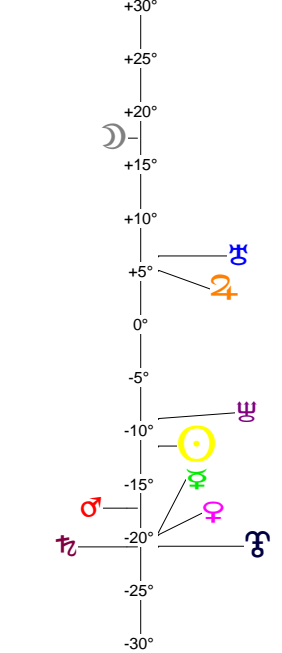

Ingrès 16 02 19 POISSONS - 19/02/2016 à 05h33m35 (GMT) LEYMARIE 44N36 - 002E12

Latitudes héliocentriques

Sphère hélio-écliptique - Intégration

Latitudes géo-écliptiques

Sphère topo-géo-écliptique - Relation

Distances au Soleil en UA

☉	0.988	+
☽	0.466	+
♂	0.727	-
♀	1.627	-
♁	5.425	+
♂	10.017	+
♁	19.971	-
♁	29.959	-
♁	33.044	+

Maisons Placidus

I-VII	01♁♂203
II-VIII	21♁♁11
III-IX	00♁♁10
IV-X	26♁♁31
V-XI	17♁♁09
VI-XII	06♁♁53

Rétrogradations

♁ du 08 01 16 au 09 05 16

Hauteurs

Sphère locale - Sujet

Déclinaisons

Sphère géo-équatoriale - Objet

Distances à la Terre en UA

☉	0.988	+
☽	386 731 km	+
♂	1.168	+
♀	1.443	+
♁	1.186	-
♁	4.489	-
♁	10.234	-
♁	20.621	+
♁	30.934	+
♁	33.755	-

IG relatives

Héliocentr.	Géocentr.
☉ 84	☉ 84
☽ 0	☽ 8
♂ 17	♂ 1
♂ 11	♂ 8
♁ 6	♁ 63
♁ 8	♁ 20
♁ 6	♁ 13
♁ 63	♁ 16
♁ 64	♁ 54