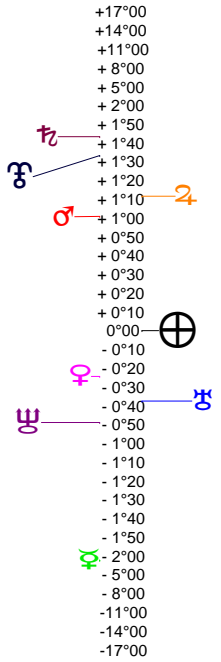

Ingrès 16 02 19 POISSONS - 19/02/2016 à 05h33m35 (GMT) LEYMARIE 44N36 - 002E12

Latitudes héliocentriques

Sphère hélio-écliptique - Intégration

Latitudes géo-écliptiques

Sphère topo-géo-écliptique - Relation

Distances au Soleil en UA

☉	0.988	+
☽	0.466	+
♂	0.727	-
♀	1.627	-
♁	5.425	+
♂	10.017	+
♁	19.971	-
♁	29.959	-
♁	33.044	+

Maisons Placidus

I-VII	01♁♂203
II-VIII	21♁♁11
III-IX	00♁♁10
IV-X	26♁♁31
V-XI	17♁♁09
VI-XII	06♁♁53

Rétrogradations

♁ du 08 01 16 au 09 05 16

Hauteurs

Sphère locale - Sujet

Déclinaisons

Sphère géo-équatoriale - Objet

Distances à la Terre en UA

☉	0.988	+
☽	386 731 km	+
♂	1.168	+
♀	1.443	+
♁	1.186	-
♁	4.489	-
♁	10.234	-
♁	20.621	+
♁	30.934	+
♁	33.755	-