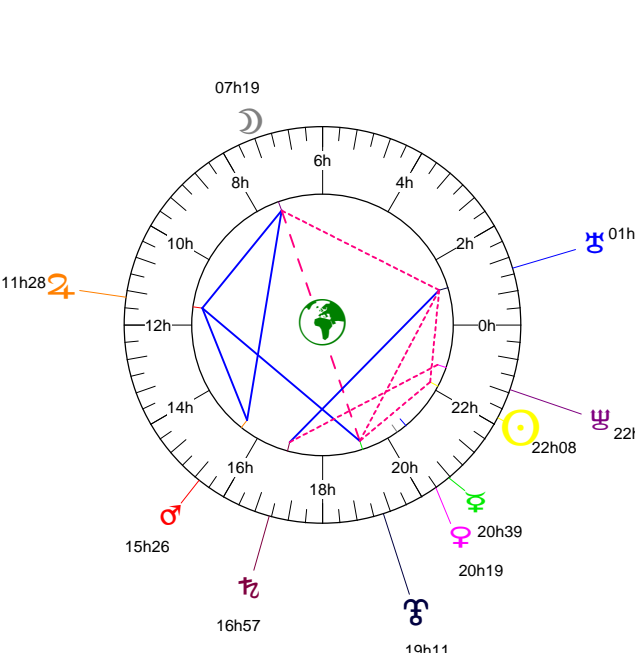

Distances au Soleil en UA

☉	0.988	+
☽	0.466	+
♂	0.727	-
♀	1.627	-
♁	5.425	+
♂	10.017	+
♁	19.971	-
♁	29.959	-
♁	33.044	+

Maisons Placidus

I-VII	01♁♂203
II-VIII	21♁♁11
III-IX	00♁♁10
IV-X	26♁♁31
V-XI	17♁♁09
VI-XII	06♁♁53

Rétrogradations

♁ du 08 01 16 au 09 05 16

Hauteurs

Sphère locale - Sujet

Déclinaisons

Sphère géo-équatoriale - Objet

Distances à la Terre en UA

☉	0.988	+
☽	386 731 km	+
♂	1.168	+
♀	1.443	+
♁	1.186	-
♁	4.489	-
♁	10.234	-
♁	20.621	+
♁	30.934	+
♁	33.755	-

IG relatives

Héliocentr.	Géocentr.
☉ 84	☉ 84
☽ 0	☽ 8
♂ 17	♂ 1
♂ 11	♂ 8
♁ 6	♁ 63
♁ 8	♁ 20
♁ 6	♁ 13
♁ 63	♁ 16
♁ 64	♁ 54