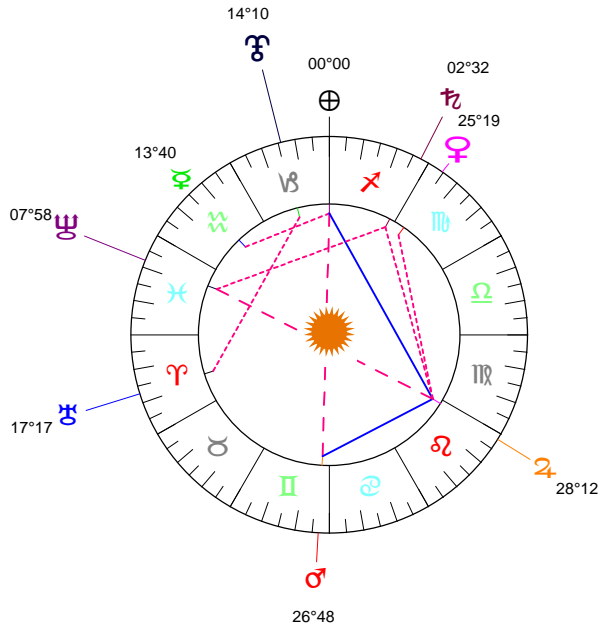

Ingrès 15 06 21 CANCER - 21/06/2015 à 16h37m46 (GMT) LEYMARIE 44N36 - 00E12

Latitudes héliocentriques

Sphère hélio-écliptique - Intégration

Latitudes géo-écliptiques

Sphère topo-géo-écliptique - Relation

Distances au Soleil en UA

☉	1.016	+
☽	0.419	-
☿	0.724	+
♁	1.562	+
♂	5.371	+
♃	9.983	+
♅	19.992	-
♁	29.964	-
♃	32.894	+

Maisons Placidus

I-VII	23♁♂59
II-VIII	24×II52
III-IX	02♁♂203
IV-X	09♁♂38
V-XI	10♁♂40
VI-XII	04♁♂38

Rétrogradations

♂	du 14 03 15 au 02 08 15
♁	du 12 06 15 au 18 11 15
♃	du 17 04 15 au 25 09 15

Hauteurs

Sphère locale - Sujet

Déclinaisons

Sphère géo-équatoriale - Objet

Distances à la Terre en UA

☉	1.016	+
☽	401 693 km	+
☿	0.773	+
♁	0.589	-
♂	2.577	+>
♃	5.969	+
♅	9.094	+
♁	20.317	-
♃	29.598	-
♅	31.911	-