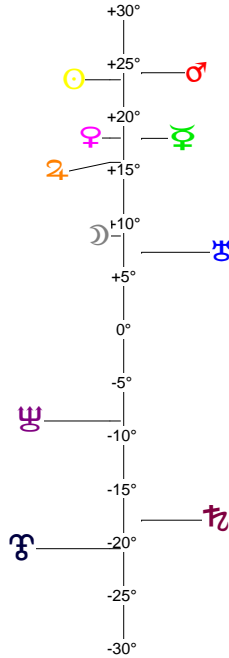

Ingrès 15 06 21 CANCER - 21/06/2015 à 16h37m46 (GMT) LEYMARIE 44N36 - 00E12

Latitudes héliocentriques

Sphère hélio-écliptique - Intégration

Latitudes géo-écliptiques

Sphère topo-géo-écliptique - Relation

Distances au Soleil en UA

☉	1.016	+
☽	0.419	-
☿	0.724	+
♁	1.562	+
♂	5.371	+
♃	9.983	+
♅	19.992	-
♁	29.964	-
♃	32.894	+

Maisons Placidus

I-VII	23♁♂59
II-VIII	24×II52
III-IX	02♁♂203
IV-X	09♁♂38
V-XI	10♁♂40
VI-XII	04♁♂38

Rétrogradations

♂	du 14 03 15 au 02 08 15
♁	du 12 06 15 au 18 11 15
♃	du 17 04 15 au 25 09 15

Hauteurs

Sphère locale - Sujet

Déclinaisons

Sphère géo-équatoriale - Objet

Distances à la Terre en UA

☉	1.016	+
☽	401 693 km	+
☿	0.773	+
♁	0.589	-
♂	2.577	+>
♃	5.969	+
♅	9.094	+
♁	20.317	-
♃	29.598	-
♅	31.911	-

IG relatives

IG relatives	
Héliocentr.	Géocentr.
☉	0
☽	8
☿	37
♁	17
♂	0
♃	10
♅	54
♁	23
♃	64
♅	65