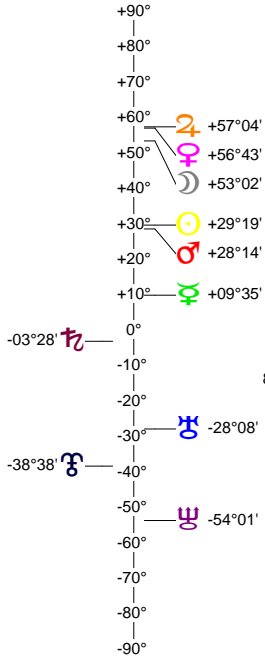

Ingrès 15 06 21 CANCER - 21/06/2015 à 16h37m46 (GMT) LEYMARIE 44N36 - 00E12

Latitudes héliocentriques

Sphère hélio-écliptique - Intégration

Latitudes géo-écliptiques

Sphère topo-géo-écliptique - Relation

Distances au Soleil en UA

☉	1.016	+
☽	0.419	-
☿	0.724	+
♁	1.562	+
♂	5.371	+
♃	9.983	+
♅	19.992	-
♁	29.964	-
♃	32.894	+

Maisons Placidus

I-VII	23♁♂59
II-VIII	24×II52
III-IX	02♁♂203
IV-X	09♁♂38
V-XI	10♁♂40
VI-XII	04♁♂38

Rétrogradations

♂	du 14 03 15 au 02 08 15
♁	du 12 06 15 au 18 11 15
♃	du 17 04 15 au 25 09 15

Hauteurs

Sphère locale - Sujet

Déclinaisons

Sphère géo-équatoriale - Objet

Distances à la Terre en UA

☉	1.016	+
☽	401 693 km	+
☿	0.773	+
♁	0.589	-
♂	2.577	+>
♃	5.969	+
♅	9.094	+
♁	20.317	-
♃	29.598	-
♅	31.911	-

IG relatives

IG relatives	
Héliocentr.	Géocentr.
☉	0
☽	8
☿	37
♁	17
♂	0
♃	10
♅	54
♁	23
♃	64
♅	65