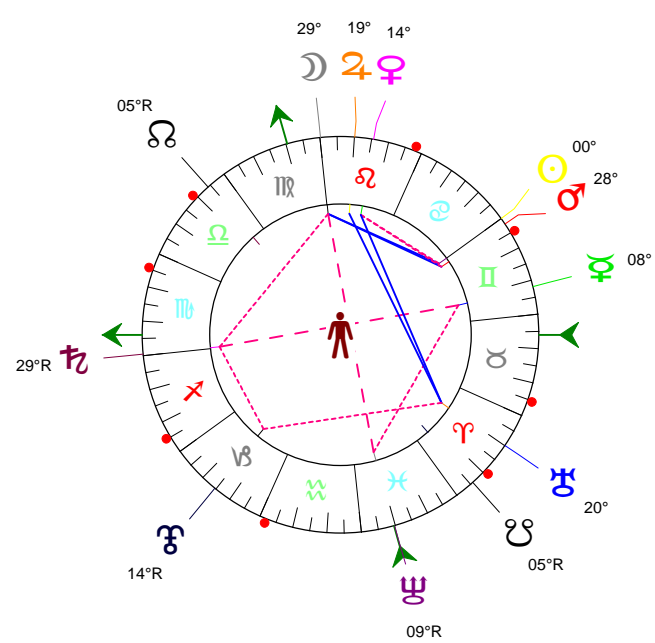

Ingrès 15 06 21 CANCER - 21/06/2015 à 16h37m46 (GMT) LEYMARIE 44N36 - 00E12

Latitudes héliocentriques

Sphère hélio-écliptique - Intégration

Latitudes géo-écliptiques

Sphère topo-géo-écliptique - Relation

Distances au Soleil en UA

☉	1.016	+
☽	0.419	-
☿	0.724	+
♁	1.562	+
♂	5.371	+
♃	9.983	+
♅	19.992	-
♁	29.964	-
♃	32.894	+

Maisons Placidus

I-VII	23♁♂59
II-VIII	24×II52
III-IX	02♁♂203
IV-X	09♁♂38
V-XI	10♁♂40
VI-XII	04♁♂38

Rétrogradations

♂	du 14 03 15 au 02 08 15
♁	du 12 06 15 au 18 11 15
♃	du 17 04 15 au 25 09 15

Hauteurs

Sphère locale - Sujet

Déclinaisons

Sphère géo-équatoriale - Objet

Distances à la Terre en UA

☉	1.016	+
☽	401 693 km	+
☿	0.773	+
♁	0.589	-
♂	2.577	+>
♃	5.969	+
♅	9.094	+
♁	20.317	-
♃	29.598	-
♅	31.911	-