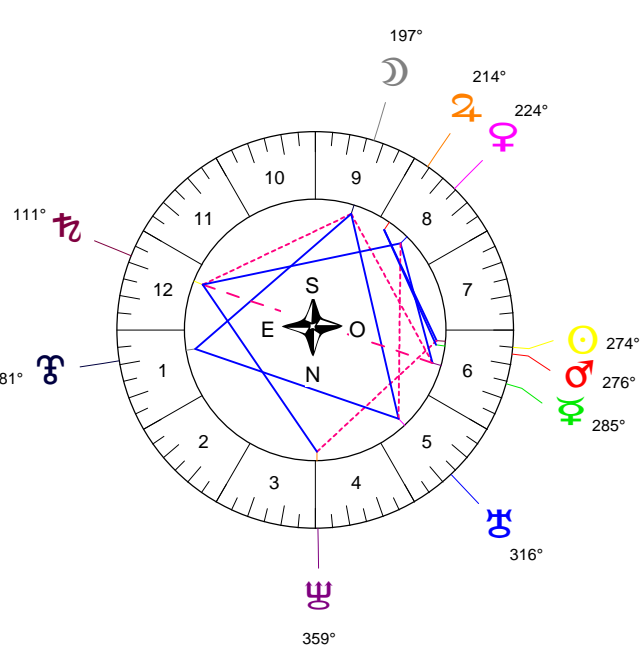

Ingrès 15 06 21 CANCER - 21/06/2015 à 16h37m46 (GMT) LEYMARIE 44N36 - 00E12

Latitudes héliocentriques

Sphère hélio-écliptique - Intégration

Latitudes géo-écliptiques

Sphère topo-géo-écliptique - Relation

Distances au Soleil en UA

☉	1.016	+
☽	0.419	-
☿	0.724	+
♁	1.562	+
♂	5.371	+
♃	9.983	+
♅	19.992	-
♁	29.964	-
♃	32.894	+

Maisons Placidus

I-VII	23♁♂59
II-VIII	24×II52
III-IX	02♁♂203
IV-X	09♁♂38
V-XI	10♁♂40
VI-XII	04♁♂38

Rétrogradations

♂	du 14 03 15 au 02 08 15
♁	du 12 06 15 au 18 11 15
♃	du 17 04 15 au 25 09 15

Hauteurs

Sphère locale - Sujet

Déclinaisons

Sphère géo-équatoriale - Objet

Distances à la Terre en UA

☉	1.016	+
☽	401 693 km	+
☿	0.773	+
♁	0.589	-
♂	2.577	+>
♃	5.969	+
♅	9.094	+
♁	20.317	-
♃	29.598	-
♅	31.911	-