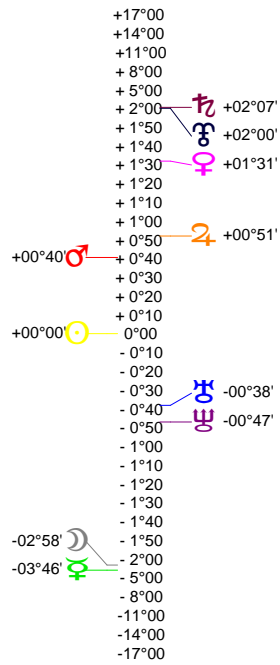

Ingrès 15 06 21 CANCER - 21/06/2015 à 16h37m46 (GMT) LEYMARIE 44N36 - 00E12

Latitudes héliocentriques

Sphère hélio-écliptique - Intégration

Latitudes géo-écliptiques

Sphère topo-géo-écliptique - Relation

Distances au Soleil en UA

☉	1.016	+
☽	0.419	-
☿	0.724	+
♁	1.562	+
♂	5.371	+
♃	9.983	+
♅	19.992	-
♁	29.964	-
♃	32.894	+

Maisons Placidus

I-VII	23♁♂59
II-VIII	24×II52
III-IX	02♁♂203
IV-X	09♁♂38
V-XI	10♁♂40
VI-XII	04♁♂38

Rétrogradations

♂	du 14 03 15 au 02 08 15
♁	du 12 06 15 au 18 11 15
♃	du 17 04 15 au 25 09 15

Hauteurs

Sphère locale - Sujet

Déclinaisons

Sphère géo-équatoriale - Objet

Distances à la Terre en UA

☉	1.016	+
☽	401 693 km	+
☿	0.773	+
♁	0.589	-
♂	2.577	+>
♃	5.969	+
♅	9.094	+
♁	20.317	-
♃	29.598	-
♅	31.911	-