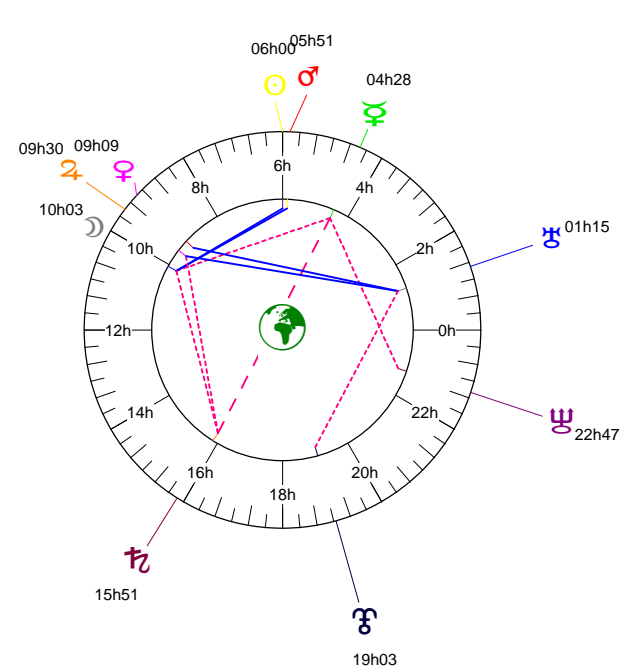

☉	1.016	+
☽	0.419	-
☿	0.724	+
♁	1.562	+
♂	5.371	+
♃	9.983	+
♅	19.992	-
♁	29.964	-
♃	32.894	+

Maisons Placidus

I-VII	23♁♂59
II-VIII	24×II52
III-IX	02♁♂203
IV-X	09♁♂38
V-XI	10♁♂40
VI-XII	04♁♂38

Rétrogradations

♂	du 14 03 15 au 02 08 15
♁	du 12 06 15 au 18 11 15
♃	du 17 04 15 au 25 09 15

Hauteurs

Sphère locale - Sujet

Déclinaisons

Sphère géo-équatoriale - Objet

Distances à la Terre en UA

☉	1.016	+
☽	401 693 km	+
☿	0.773	+
♁	0.589	-
♂	2.577	+>
♃	5.969	+
♅	9.094	+
♁	20.317	-
♃	29.598	-
♅	31.911	-

IG relatives

IG relatives	
Héliocentr.	Géocentr.
☉	0
☽	8
☿	37
♁	17
♂	0
♃	10
♅	54
♁	23
♃	64
♅	65